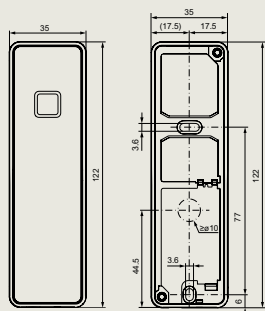

Egenskaber

Brugervenlig

Læseren indikere både visuelt og akustisk om brugeren er bevilget eller nægtet adgang når mediet vises for læseren. Hvis mobile access benyttes kan døren låses op via en app på en smartphone og rettigheder tildeles via digitale nøgler.

Alsidig

Kompaktlæsere kan installeres i de fleste miljøer, takket være IP 66 tæthedsggraden. Læsere kan bruges som online, cardlink eller som standalone.

Flexibel integration

Læsere bruges både til en enkelt dør, eller som led i et større adgangs-kontrolsystem. Kan opdateres med passende firmware, alt efter hvilket dormakaba system den skal installeres i.

Flexibel produktportefølje

Kan kombineres med andre produkter i evolo-porteføljen.

Kompaktlæsere funktioner kan variere beroende på hvilket system den anvendes sammen med.

Our Sustainability Commitment

We are committed to foster a sustainable development along our entire value chain in line with our economic, environmental and social responsibilities toward current and future generations.

Sustainability at product level is an important, future-oriented approach in the field of construction. In order to give quantified disclosures of a product's environmental impacts through its entire life cycle, dormakaba provides Environmental Product Declarations (EPD), based on holistic life cycle assessments.

The full EPD is available for download at www.dormakaba.com.

Kompaktlæser 91 04,
standardversion