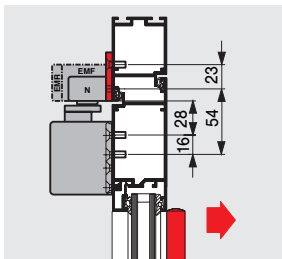

Monteringsplatta 30 mm till G 93 N

För montering av glidskenan på dörrkarmar när direktmontage inte är möjligt.

Monteringsplatta 40 mm till G 93 N, EMF, EMR

För montering av glidskenan på dörrkarmar när direktmontage inte är möjligt.

Vinkelkonsol för karm till G 93 N

För montering av glidskenan på dörrar med djupa karmmått vid montage på anslagssida.

Vinkelkonsol för karm till G 93 EMF

För montering av glidskenan på dörrar med djupa karmmått vid montage på anslagssida.