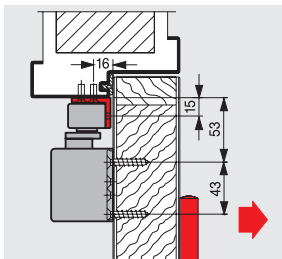

Monteringsplatta 30 mm till G 93 N

För montering av glidskenan på dörrkarmar när direktmontage inte är möjligt.

Monteringsplatta 40 mm till G 93 N, EMF, EMR

För montering av glidskenan på dörrkarmar när direktmontage inte är möjligt.

Vinkelkonsol för karm till G 93 N

För montering av glidskenan på dörrar med djupa karmmått vid montage på anslagssida.

Vinkelkonsol för karm till G 93 EMF

För montering av glidskenan på dörrar med djupa karmmått vid montage på anslagssida.