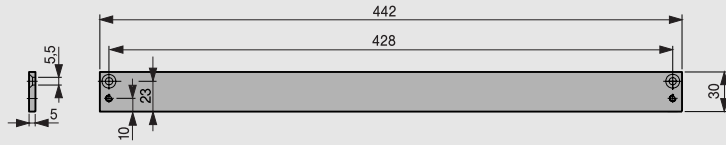

Monteringsplatta 30 mm till G 93 N

För montering av glidskenan på dörrkarmar när direktmontage inte är möjligt.

Monteringsplatta 40 mm till G 93 N, EMF, EMR

För montering av glidskenan på dörrkarmar när direktmontage inte är möjligt.

Vinkelkonsol för karm till G 93 N

För montering av glidskenan på dörrar med djupa karmmått vid montage på anslagssida.

Vinkelkonsol för karm till G 93 EMF

För montering av glidskenan på dörrar med djupa karmmått vid montage på anslagssida.