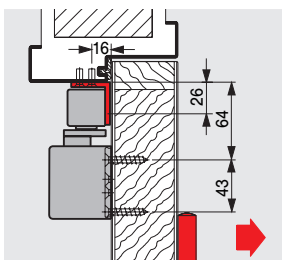

Monteringsplatta 30 mm till G 93 N

För montering av glidskenan på dörrkarmar när direktmontage inte är möjligt.

Monteringsplatta 40 mm till G 93 N, EMF, EMR

För montering av glidskenan på dörrkarmar när direktmontage inte är möjligt.

Vinkelkonsol för karm till G 93 N

För montering av glidskenan på dörrar med djupa karmmått vid montage på anslagssida.

Vinkelkonsol för karm till G 93 EMF

För montering av glidskenan på dörrar med djupa karmmått vid montage på anslagssida.