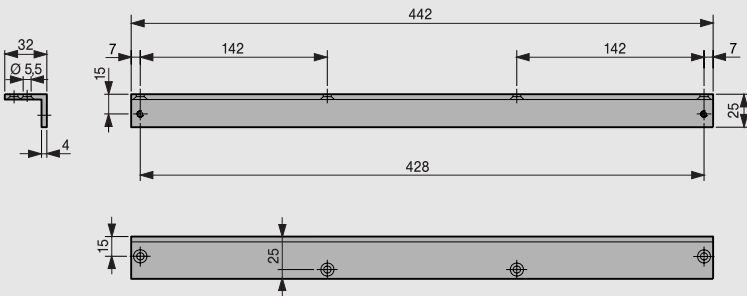

Monteringsplatta 30 mm till G 93 N

För montering av glidskenan på dörrkarmar när direktmontage inte är möjligt.

Monteringsplatta 40 mm till G 93 N, EMF, EMR

För montering av glidskenan på dörrkarmar när direktmontage inte är möjligt.

Vinkelkonsol för karm till G 93 N

För montering av glidskenan på dörrar med djupa karmmått vid montage på anslagssida.

Vinkelkonsol för karm till G 93 EMF

För montering av glidskenan på dörrar med djupa karmmått vid montage på anslagssida.