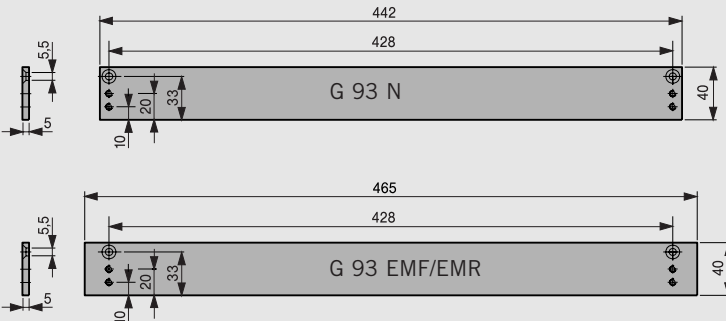

Monteringsplatta 30 mm till G 93 N

För montering av glidskenan på dörrkarmar när direktmontage inte är möjligt.

Monteringsplatta 40 mm till G 93 N, EMF, EMR

För montering av glidskenan på dörrkarmar när direktmontage inte är möjligt.

Vinkelkonsol för karm till G 93 N

För montering av glidskenan på dörrar med djupa karmmått vid montage på anslagssida.

Vinkelkonsol för karm till G 93 EMF

För montering av glidskenan på dörrar med djupa karmmått vid montage på anslagssida.