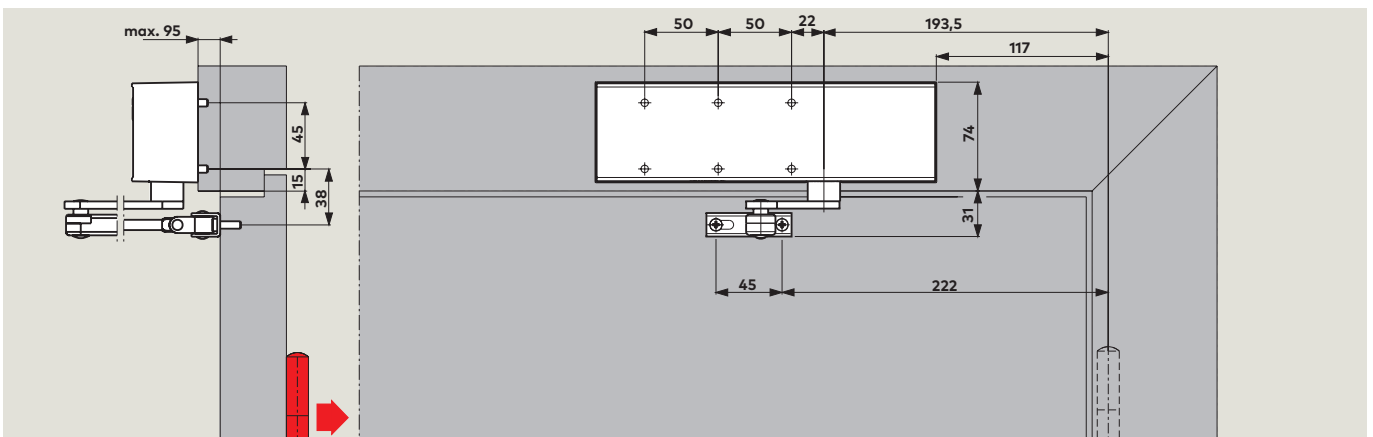

Technische gegevens en eigenschappen		TS 72
Sluitkracht Traploos instelbaar	grootte	EN 2-4
Algemene deuren	≤ 1100 mm ¹⁾	●
Buitendeuren, naar buiten openend		–
Branddeuren		●
Identieke uitvoering voor DIN-linkse en DIN-rechtse deuren		●
Drangerarm vorm	Standaard glijarm	● –
Sluitsnelheid d.m.v. 2 ventielen onafhankelijk van elkaar traploos instelbaar	180° – 15° 15° – 0°	● ●
Eindslag traploos instelbaar (via hoofd- en schroefarm)		●
Openingsdemping		–
Sluitvertraging		–
Vastzetting in open stand		○
Gewicht in kg		1,2
Afmetingen in mm	lengte diepte hoogte	232 45 68
Deurdranger getest conform EN 1154		●
CE-markering voor bouwproducten		●

● ja – nee ○ optioneel

¹⁾ Bij parallelarmmontage bedraagt het sluitkoppel ca. 20 Nm (voor deuren tot 950 mm)

Deurbladmontage scharnierzijde (met normale arm)

(voorbeeld: DIN-linkse deur, spiegelbeeldig DIN-rechtse deur)

Deurbladmontage scharnierzijde (met pal-vastzetarm)

(voorbeeld: DIN-linkse deur, spiegelbeeldig DIN-rechtse deur)

Kozijndorpelmontage dagzijde (met normale arm)

(voorbeeld: DIN-linkse deur, spiegelbeeldig DIN-rechtse deur)