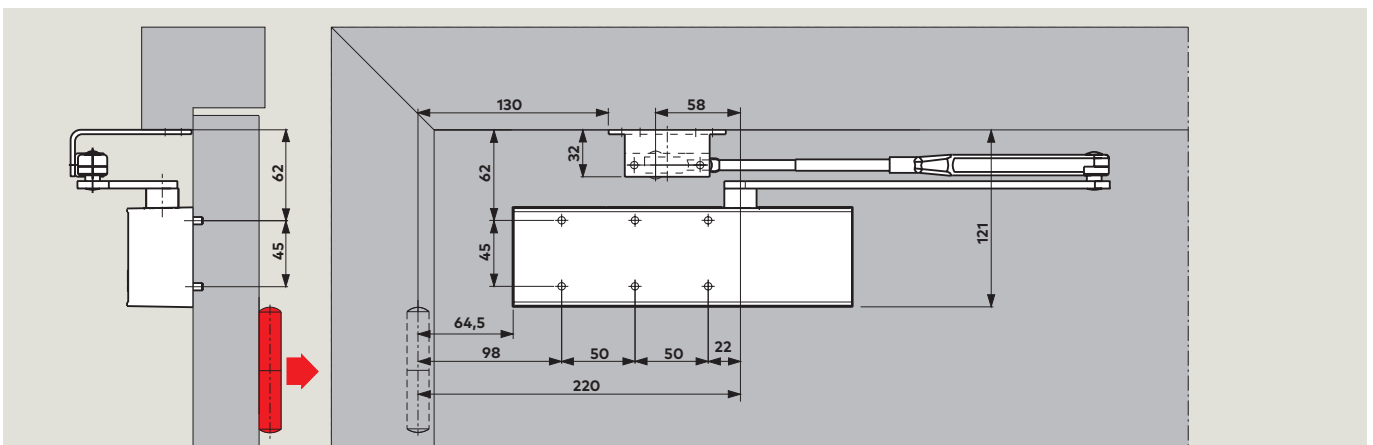

Technische gegevens en eigenschappen		TS 72
Sluitkracht Traploos instelbaar	grootte	EN 2-4
Algemene deuren	≤ 1100 mm ¹⁾	●
Buitendeuren, naar buiten openend		–
Branddeuren		●
Identieke uitvoering voor DIN-linkse en DIN-rechtse deuren		●
Drangerarm vorm	Standaard glijarm	● –
Sluitsnelheid d.m.v. 2 ventielen onafhankelijk van elkaar traploos instelbaar	180° – 15° 15° – 0°	● ●
Eindslag traploos instelbaar (via hoofd- en schroefarm)		●
Openingsdemping		–
Sluitvertraging		–
Vastzetting in open stand		○
Gewicht in kg		1,2
Afmetingen in mm	lengte diepte hoogte	232 45 68
Deurdranger getest conform EN 1154		●
CE-markering voor bouwproducten		●

● ja – nee ○ optioneel

¹⁾ Bij parallelarmmontage bedraagt het sluitkoppel ca. 20 Nm (voor deuren tot 950 mm)

Deurbladmontage scharnierzijde (met normale arm)

(voorbeeld: DIN-linkse deur, spiegelbeeldig DIN-rechtse deur)

Deurbladmontage scharnierzijde (met pal-vastzetarm)

(voorbeeld: DIN-linkse deur, spiegelbeeldig DIN-rechtse deur)

Kozijndorpelmontage dagzijde (met normale arm)

(voorbeeld: DIN-linkse deur, spiegelbeeldig DIN-rechtse deur)

Toebehoren

Montageplaat ...

Ter bevestiging op deuren, waarbij geen rechtstreekse bevestiging mogelijk is. Schroefgatenpatroon overeenkomstig bijlage 1 bij EN 1154.

Scharnierplaat

Ter bevestiging van de arm op zeer smalle kozijnen.