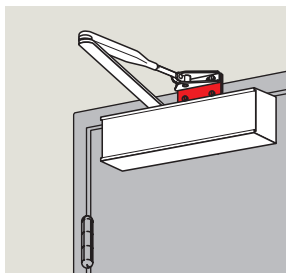

Deurbladmontage scharnierzijde (met pal-vastzetarm)

(voorbeeld: DIN-linkse deur, spiegelbeeldig DIN-rechtse deur)

Kozijndorpelmontage dagzijde (met normale arm)

(voorbeeld: DIN-linkse deur, spiegelbeeldig DIN-rechtse deur)

Toebehoren

Montageplaat ...

Ter bevestiging op deuren, waarbij geen rechtstreekse bevestiging mogelijk is. Schroefgatenpatroon overeenkomstig bijlage 1 bij EN 1154.

Scharnierplaat

Ter bevestiging van de arm op zeer smalle kozijnen.