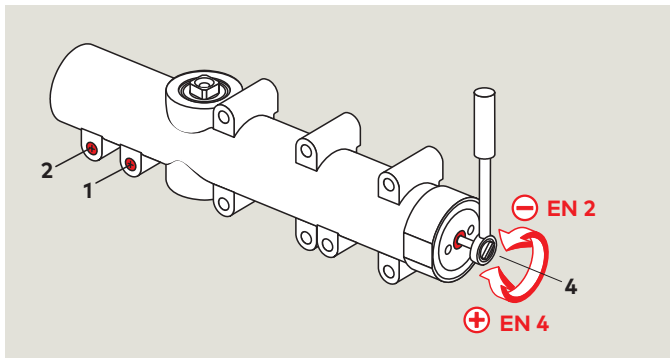

Standaardfuncties en opties

De **sluitsnelheid** van de dormakaba TS 72 is via ventielen in twee van elkaar onafhankelijke gebieden traploos instelbaar. Tevens kan de **eindslag** via de drangerarm worden ingesteld..

De **sluitkrachtinstelling** van de deurdranger aan de desbetreffende deurbreedte geschiedt bij de TS 72 eenvoudig met een inbusleutel.

Deurbreedte Instelling op grootte

≤ 850	EN 2
≤ 950	EN 3
≤ 1100	EN 4

Bij gebruik van de dormakaba TS 72 met **palvastzetarm** kan de deur op een gewenst punt (tot ca. 150°) worden vastgezet.

Niet voor branddeuren.