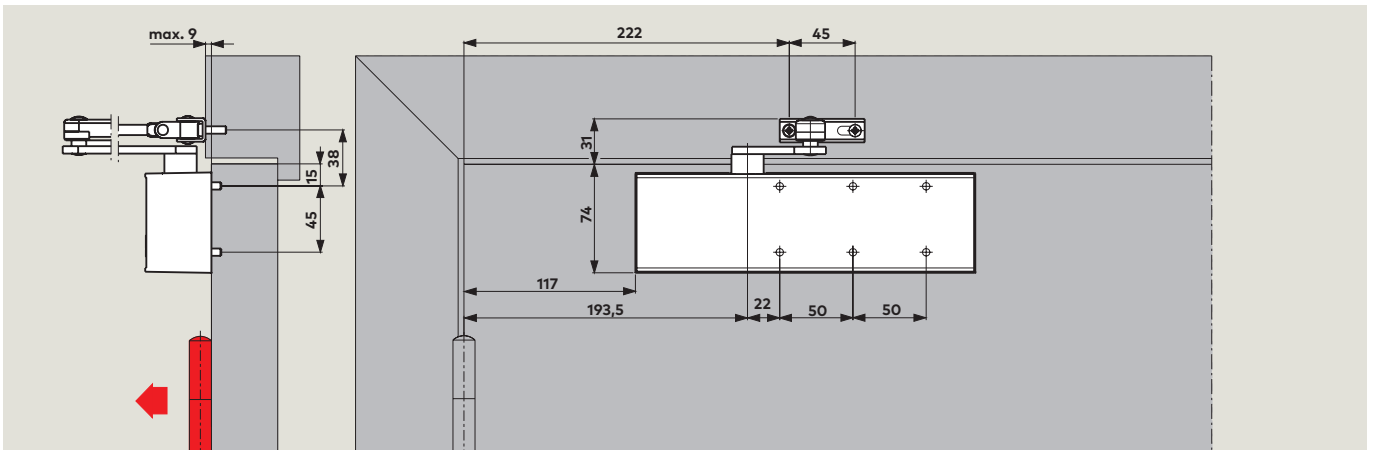

Technische gegevens en eigenschappen		TS 72
Sluitkracht Traploos instelbaar	grootte	EN 2-4
Algemene deuren	≤ 1100 mm ¹⁾	●
Buitendeuren, naar buiten openend		–
Branddeuren		●
Identieke uitvoering voor DIN-linkse en DIN-rechtse deuren		●
Drangerarm vorm	Standaard glijarm	● –
Sluitsnelheid d.m.v. 2 ventielen onafhankelijk van elkaar traploos instelbaar	180° – 15° 15° – 0°	● ●
Eindslag traploos instelbaar (via hoofd- en schroefarm)		●
Openingsdemping		–
Sluitvertraging		–
Vastzetting in open stand		○
Gewicht in kg		1,2
Afmetingen in mm	lengte diepte hoogte	232 45 68
Deurdranger getest conform EN 1154		●
CE-markering voor bouwproducten		●

● ja – nee ○ optioneel

¹⁾ Bij parallelarmmontage bedraagt het sluitkoppel ca. 20 Nm (voor deuren tot 950 mm)

Deurbladmontage scharnierzijde (met normale arm)

(voorbeeld: DIN-linkse deur, spiegelbeeldig DIN-rechtse deur)