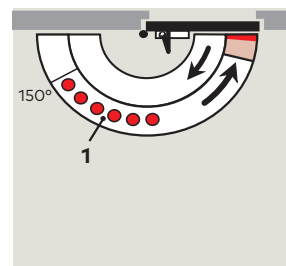

1. 1 vastzetgebied