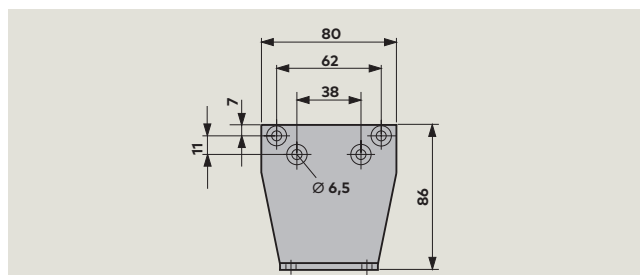

Toebehoren

Montageplaat ...

Ter bevestiging op deuren, waarbij geen rechtstreekse bevestiging mogelijk is. Schroefgatenpatroon overeenkomstig bijlage 1 bij EN 1154.

Scharnierplaat

Ter bevestiging van de arm op zeer smalle kozijnen.

■ Sluiter afzonderlijk □ Drangerarm afzonderlijk △ Toebehoeren

xx Kleur

- 01 zilverkleurig
- 11 wit (RAL 9016)
- 09 speciale kleur

Bestekomschrijving

Bestekomschrijving

Tandheugel-deurdranger met instelbare sluitkracht, grootte EN 2 – 4; instelbare sluitsnelheid binnen twee van elkaar onafhankelijke gebieden, met eindslag. Geschikt voor DIN-linkse en DIN-rechtse deuren. Getest conform EN 1154.