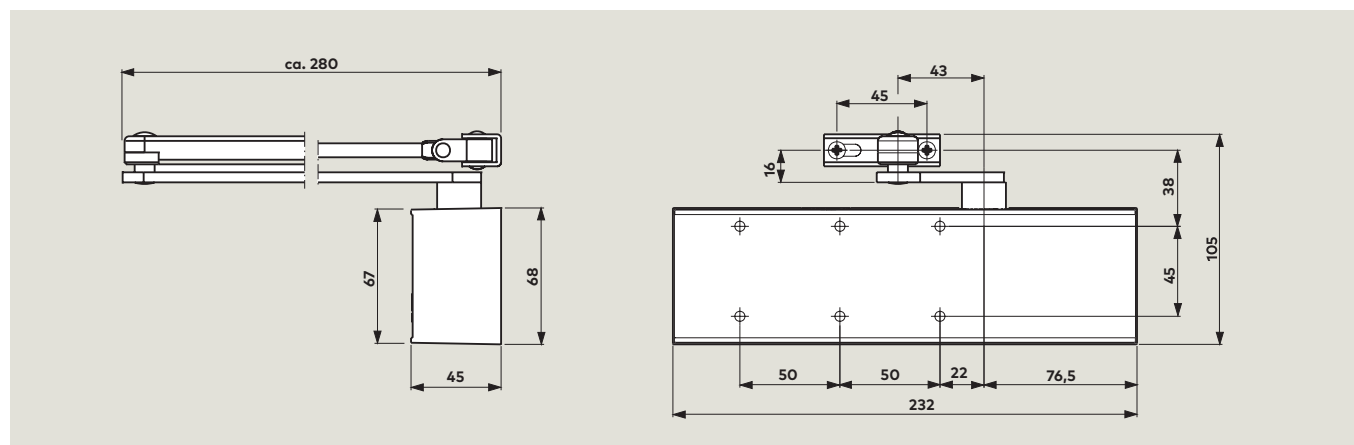

- Eén en hetzelfde model voor alle standaarddeuren.
- Flexibiliteit van het voorraadbeheer dankzij universele drangerarm van de ClassicLine-serie.

Voor de monteur

- Zowel voor DIN-linkse als voor DIN-rechtse deuren geschikt.
- Sluitkracht, sluitsnelheid en eindslag zijn direct en vlot instelbaar.

Voor de architect

- Optimale prijs/kwaliteitsverhouding.
- Compacte constructie en tijdloos design.

Voor de gebruiker/beheerder

- Constante en van temperatuurschommelingen nagenoeg onafhankelijke sluitbeweging.
- Optimale aanpassing van de sluitsnelheid en gecontroleerd sluiten door twee regelventielen.
- Veilig sluiten door instelbare eindslag.

Technische gegevens en eigenschappen		TS 72
Sluitkracht Traploos instelbaar	grootte	EN 2-4
Algemene deuren	≤ 1100 mm¹⁾	●
Buitendeuren, naar buiten openend		–
Branddeuren		●
Identieke uitvoering voor DIN-linkse en DIN-rechtse deuren		●
Drangerarm vorm	Standaard glijarm	● –
Sluitsnelheid d.m.v. 2 ventielen onafhankelijk van elkaar traploos instelbaar	180° – 15° 15° – 0°	● ●
Eindslag traploos instelbaar (via hoofd- en schroefarm)		●
Openingsdemping		–
Sluitvertraging		–
Vastzetting in open stand		○
Gewicht in kg		1,2
Afmetingen in mm	lengte diepte hoogte	232 45 68
Deurdranger getest conform EN 1154		●
CE-markering voor bouwproducten		●

● ja – nee ○ optioneel

¹⁾ Bij parallelarmmontage bedraagt het sluitkoppel ca. 20 Nm (voor deuren tot 950 mm)