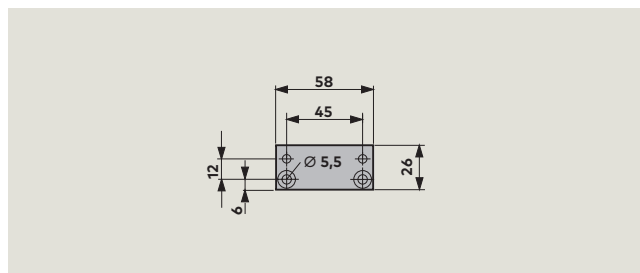

Scharnierplaat

Ter bevestiging van de arm op zeer smalle kozijnen.