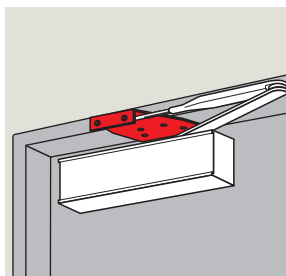

Deurbladmontage scharnierzijde (met pal-vastzetarm)

(voorbeeld: DIN-linkse deur, spiegelbeeldig DIN-rechtse deur)

Kozijndorpelmontage dagzijde (met normale arm)

(voorbeeld: DIN-linkse deur, spiegelbeeldig DIN-rechtse deur)

Toebehoren

Montageplaat ...

Ter bevestiging op deuren, waarbij geen rechtstreekse bevestiging mogelijk is. Schroefgatenpatroon overeenkomstig bijlage 1 bij EN 1154.

Scharnierplaat

Ter bevestiging van de arm op zeer smalle kozijnen.

Hoekconsole

Ter bevestiging van de arm bij parallel-armmontage.

Leveringspakket en toebehoeren

Deurdranger	Normale arm	Pal-vastzetarm	Montageplaat	Scharnierplaat	Hoekconsole voor parallelarmmontage
	 □ 220023xx	 □ 220025xx	 220021xx	 830014xx	 280066xx
Grootte EN 2 – 4 ■ 222321xx	■ □	■ □	△	△	△