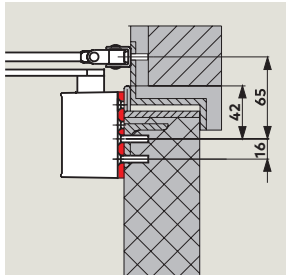

● ja – nee ○ optioneel

¹⁾ Bij parallelarmmontage bedraagt het sluitkoppel ca. 20 Nm (voor deuren tot 950 mm)

Deurbladmontage scharnierzijde (met normale arm)

(voorbeeld: DIN-linkse deur, spiegelbeeldig DIN-rechtse deur)

Deurbladmontage scharnierzijde (met pal-vastzetarm)

(voorbeeld: DIN-linkse deur, spiegelbeeldig DIN-rechtse deur)

Kozijndorpelmontage dagzijde (met normale arm)

(voorbeeld: DIN-linkse deur, spiegelbeeldig DIN-rechtse deur)

Toebehoren

Montageplaat ...

Ter bevestiging op deuren, waarbij geen rechtstreekse bevestiging mogelijk is. Schroefgatenpatroon overeenkomstig bijlage 1 bij EN 1154.

Scharnierplaat

Ter bevestiging van de arm op zeer smalle kozijnen.