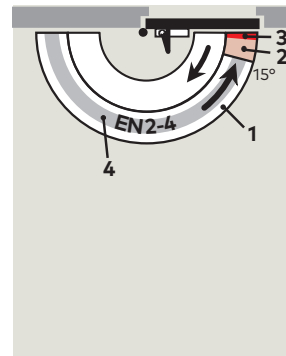

1. 1 Traploos instelbare sluitsnelheid in het gebied tussen 180° en 15°.
2. 2 Traploos instelbare sluitsnelheid in het gebied tussen 15° en 0°.
3. 3 Eindslag
4. 4 Traploos instelbare sluitkracht