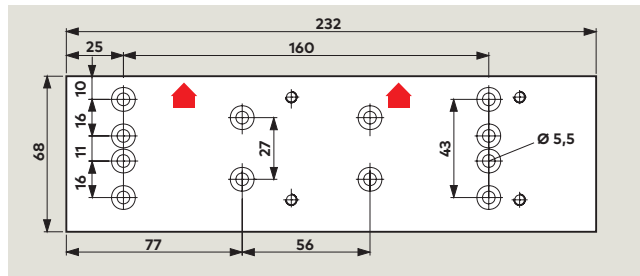

● ja – nee ○ optioneel

¹⁾ Bij parallelarmmontage bedraagt het sluitkoppel ca. 20 Nm (voor deuren tot 950 mm)

Deurbladmontage scharnierzijde (met normale arm)

(voorbeeld: DIN-linkse deur, spiegelbeeldig DIN-rechtse deur)

Deurbladmontage scharnierzijde (met pal-vastzetarm)

(voorbeeld: DIN-linkse deur, spiegelbeeldig DIN-rechtse deur)

Kozijndorpelmontage dagzijde (met normale arm)

(voorbeeld: DIN-linkse deur, spiegelbeeldig DIN-rechtse deur)

Toebehoren

Montageplaat ...

Ter bevestiging op deuren, waarbij geen rechtstreekse bevestiging mogelijk is. Schroefgatenpatroon overeenkomstig bijlage 1 bij EN 1154.

Scharnierplaat

Ter bevestiging van de arm op zeer smalle kozijnen.