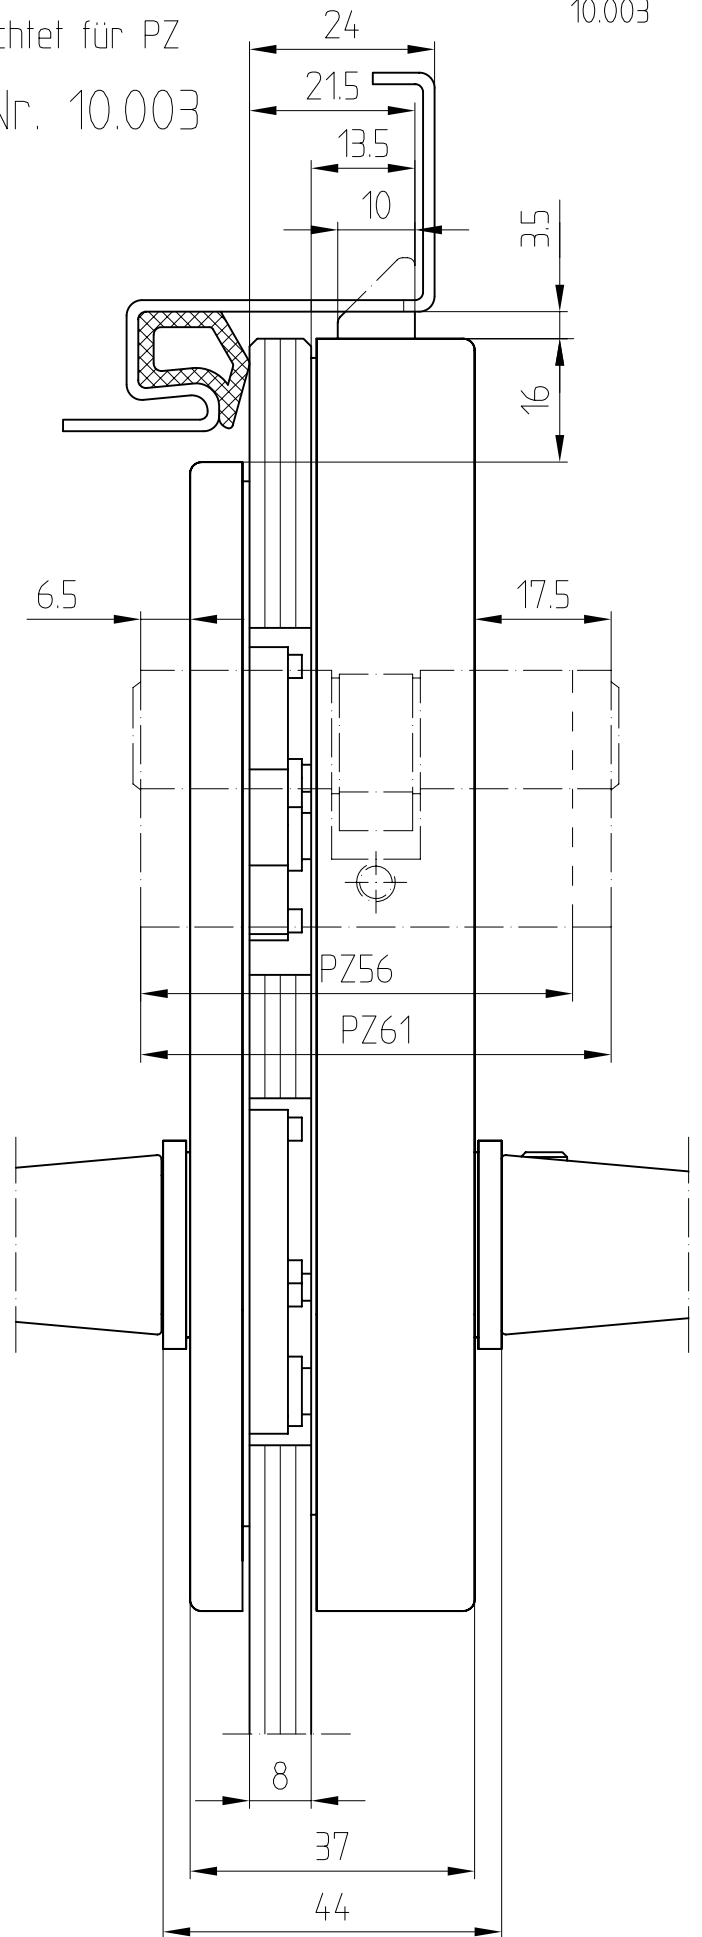

Studio-Classic-Schloß PZ mit Drückerführung

10.003

vorgerichtet für PZ
Art. Nr. 10.003

F:\DATEN\DETAIL\10\10-010.DWG

1:1

10.07

10-232