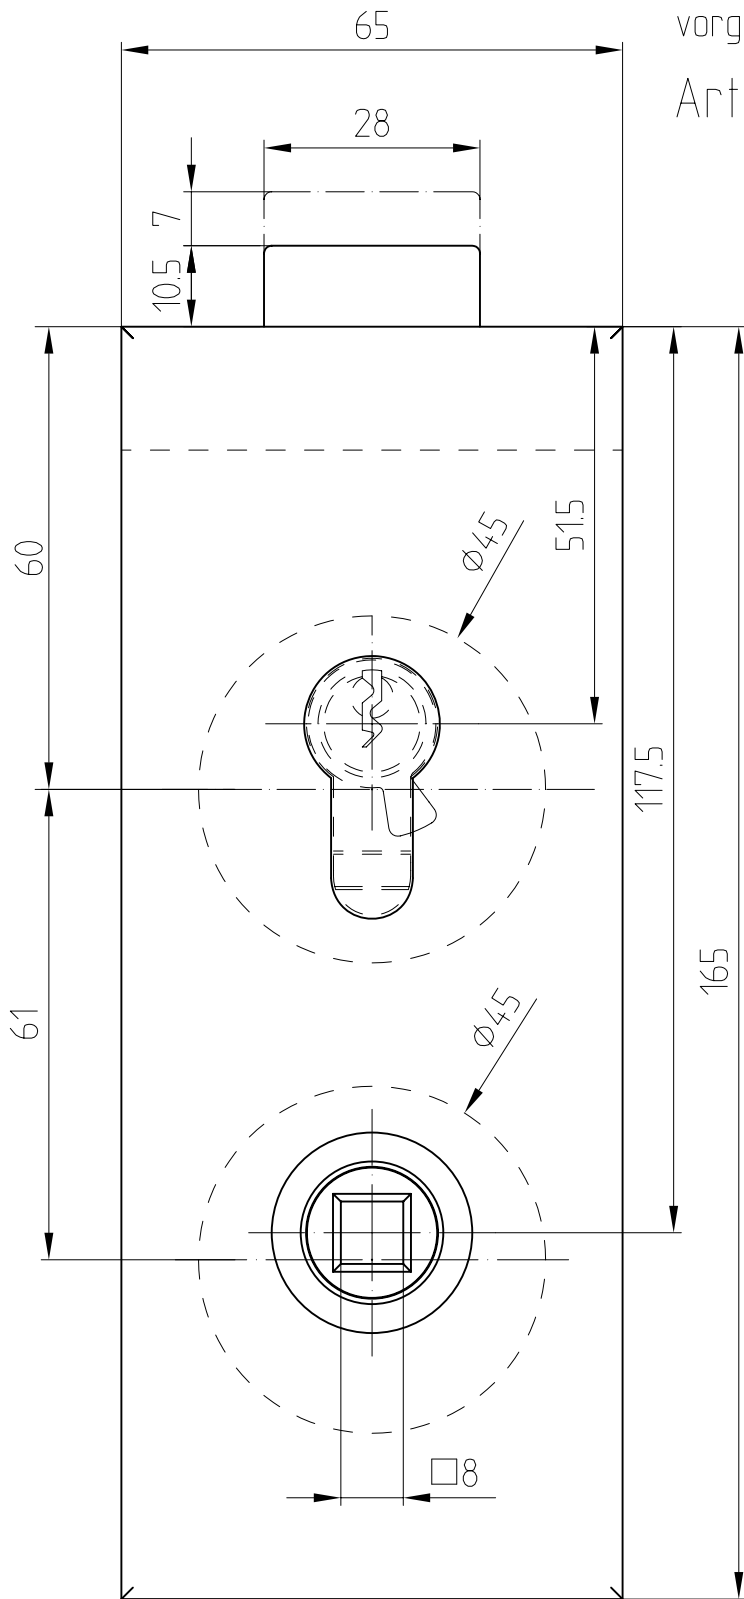

Studio-Classic-Schloß PZ mit Drückerführung

10.003

vorgerichtet für PZ
Art. Nr. 10.003

F:\DATEN\DETAIL\10\10-010.DWG

1:1

10.07

10-232