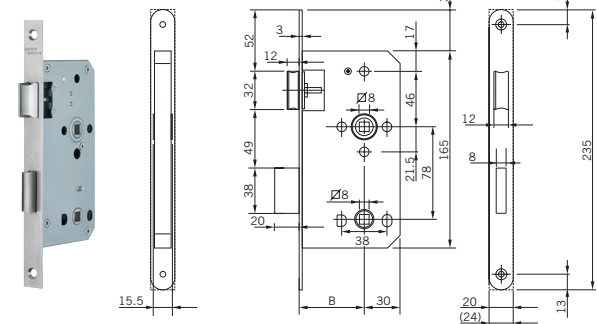

Fechaduras de embutir 208 - 290

Resumo das características das fechaduras de embutir 208 / 290:

- Grau 2 - EN 12209
- Caixa de fechadura pequena
- Caixa fechada, zincada, bloqueio e dispositivo de bloqueio em zinco, niquelada
- Coroa de embutir redonda ou quadrada
- Largura da coroa de embutir 20 ou 24 mm
- Coroa de embutir em aço inoxidável acetinado
- AISI 304
- Bloqueio reversível sem ferramentas (apenas 209)
- Não guarda mão: bloqueio reversível sem ferramentas

Características	208	209	232	233	235	271	275	278	279	281	285	288	289	290
Orifício do fuso, lâmina em aço de 8 mm		●			●	●	●		●	●	●		●	●
Dist. do centro: 72 mm					●	●				●				●
Dist. do centro: 78 mm							●				●			
P/ cilindros perf. Europ.	●		●			●		●		●		●		●
Casa de banho/WC				●	●		●				●			
Proj. do ferrolho (mm)	20		10	20	10	20	10	20		20	10	20		
Porta corta-fogo										●	●	●	●	●
Testa à broca (mm)	55	55	55	55	55	55-80	55-80	55-80	55-80	55-80	55-80	55-80	55-80	55-80
Ferrolho de bloq. retrátil c/ manípulo ou cilindro					●	●	●			●				●

285

Tem alguma questão? Teremos todo o gosto em ajudar.