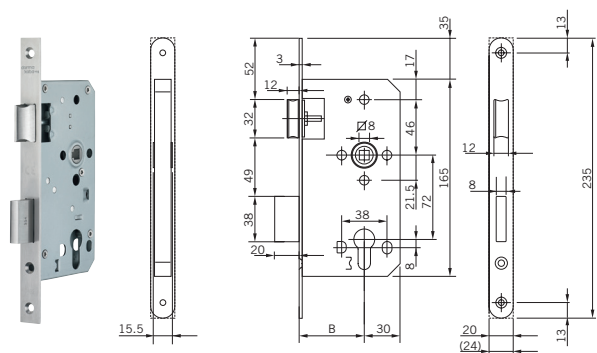

## Resumo das características das fechadura de embutir 232-290:

- Tamanho da caixa DIN 18251-1
- Grau 2 - EN 12209
- Caixa fechada, zincada, bloqueio e dispositivo de bloqueio em aço inoxidável
- Bloqueio reversível sem ferramentas
- Coroa de embutir em aço inoxidável acetinado
- Largura da coroa de embutir 20 ou 24 mm
- Coroa de embutir redonda ou quadrada
- AISI 304
- Opcional (complemento): com chapa-testa quadrada, caixa-testa e parafusos
- 281-290: Com certificação CE
- 281-290: Aprovadas para portas corta-fogo

As fechaduras da dormakaba também estão disponíveis em conjuntos. Neste caso, a embalagem contém a fechadura de embutir com parafusos e a chapa-testa.

## Resumo das características das fechaduras de embutir 208 / 290:

- Grau 2 - EN 12209
- Caixa de fechadura pequena
- Caixa fechada, zincada, bloqueio e dispositivo de bloqueio em zinco, niquelada
- Coroa de embutir redonda ou quadrada
- Largura da coroa de embutir 20 ou 24 mm
- Coroa de embutir em aço inoxidável acetinado
- AISI 304
- Bloqueio reversível sem ferramentas (apenas 209)
- Não guarda mão: bloqueio reversível sem ferramentas

Características	208	209	232	233	235	271	275	278	279	281	285	288	289	290
Orifício do fuso, lâmina em aço de 8 mm		●			●	●	●		●	●	●		●	●
Dist. do centro: 72 mm					●	●				●				●
Dist. do centro: 78 mm							●				●			
P/ cilindros perf. Europ.	●		●			●		●		●		●		●
Casa de banho/WC				●	●		●				●			
Proj. do ferrolho (mm)	20		10	20	10	20	10	20		20	10	20		
Porta corta-fogo										●	●	●	●	●
Testa à broca (mm)	55	55	55	55	55	55-80	55-80	55-80	55-80	55-80	55-80	55-80	55-80	55-80
Ferrolho de bloq. retrátil c/ manípulo ou cilindro					●	●	●			●				●