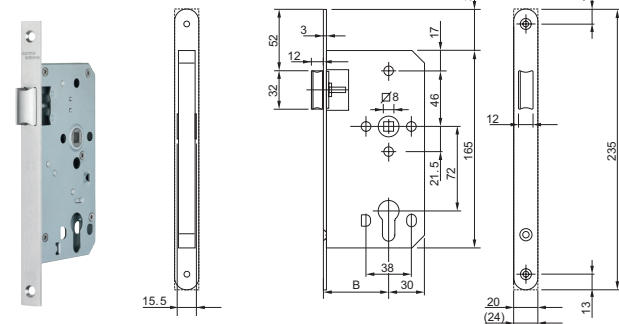

289

Tem alguma questão? Teremos todo o gosto em ajudar.