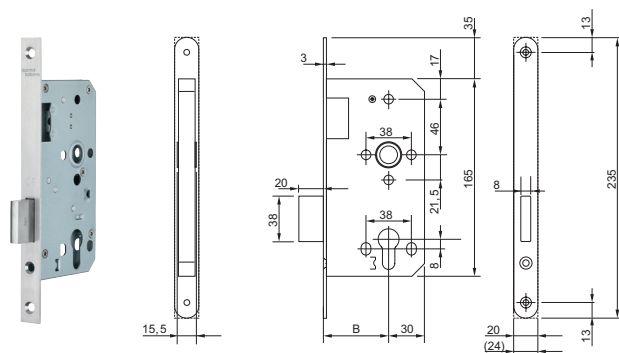

Fechaduras de embutir 208 - 290

Resumo das características das fechaduras de embutir 208 / 290:

- Grau 2 - EN 12209
- Caixa de fechadura pequena
- Caixa fechada, zincada, bloqueio e dispositivo de bloqueio em zinco, niquelada
- Coroa de embutir redonda ou quadrada
- Largura da coroa de embutir 20 ou 24 mm
- Coroa de embutir em aço inoxidável acetinado
- AISI 304
- Bloqueio reversível sem ferramentas (apenas 209)
- Não guarda mão: bloqueio reversível sem ferramentas

Características	208	209	232	233	235	271	275	278	279	281	285	288	289	290
Orifício do fuso, lâmina em aço de 8 mm		●			●	●	●		●	●	●		●	●
Dist. do centro: 72 mm					●	●				●				●
Dist. do centro: 78 mm							●				●			
P/ cilindros perf. Europ.	●		●			●		●		●		●		●
Casa de banho/WC				●	●		●				●			
Proj. do ferrolho (mm)	20		10	20	10	20	10	20		20	10	20		
Porta corta-fogo										●	●	●	●	●
Testa à broca (mm)	55	55	55	55	55	55-80	55-80	55-80	55-80	55-80	55-80	55-80	55-80	55-80
Ferrolho de bloq. retrátil c/ manípulo ou cilindro					●	●	●			●				●

288

Tem alguma questão? Teremos todo o gosto em ajudar.