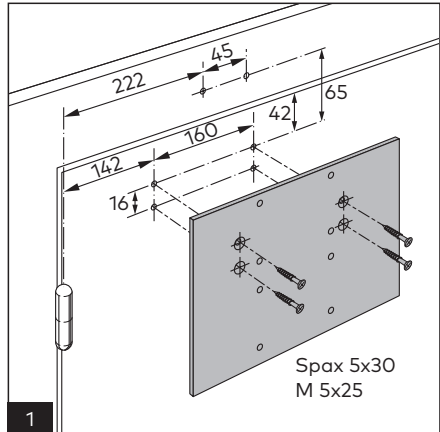

Art. Nr. 38001301

TS 83 Tandem Kit

Montageanleitung
Mounting instructions

WN 060331 45532/15831
2021-12

Originaldokument; Änderungen vorbehalten/Original manual, subject to change without notice