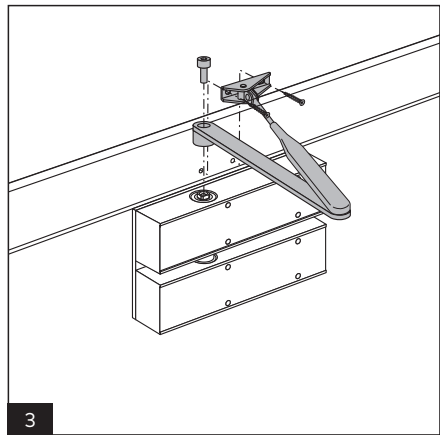

Art. Nr. 38001301

TS 83 Tandem Kit

Montageanleitung
Mounting instructions

WN 060331 45532/15831
2021-12

Originaldokument; Änderungen vorbehalten/Original manual, subject to change without notice