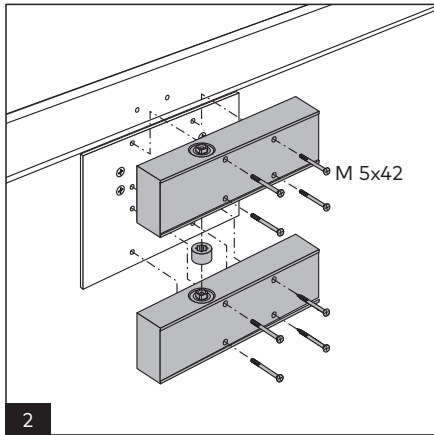

Art. Nr. 38001301

TS 83 Tandem Kit

Montageanleitung
Mounting instructions

WN 060331 45532/15831
2021-12

Originaldokument; Änderungen vorbehalten/Original manual, subject to change without notice