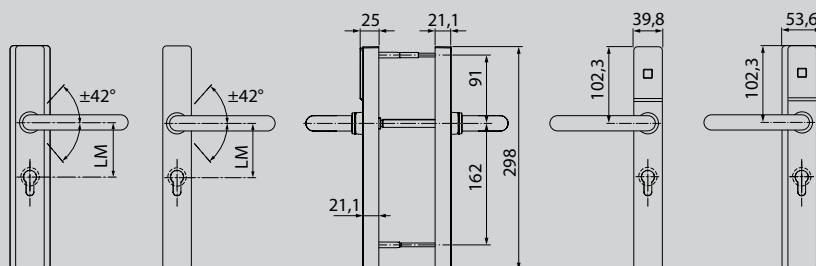

c-lever pro, standaarduitvoering. Type 2621 (small) en 2622 (breed)

Technische informatie

Ondersteunde RFID-standaarden

- LEGIC (advant & prime)
- MIFARE (DESFire & Classic)
- OSS-SO Versie 2017-10 (LEGIC advant, MIFARE DESFire)

Opbouwvarianten

- Uitvoering: naar keuze breed of smal
- Hartafstand gat: 55 t/m 105 mm (afhankelijk van het profiel)
- Europrofiel, Zwitsers rondprofiel, Scandinavisch en Australisch ovaal

Opties

- Antenne in zwart of wit
- Keuze in deurkrukontwerpen
- Selecteerbare opties: TouchGo, Wireless, Mobile Access

Afmetingen (b x h x d)

- Beslag smal: 39,8 x 298 x 21 mm
- Beslag breed: 53,6 x 298 x 21 mm
- Min. doornmaat 35 mm; 25 mm met gebogen krukken

Voeding

- Batterijen 2 x 1,5 V, AA
- Voor TouchGo samen met filterbox

Omgeving / levensduur

- Temperatuur: -25 °C tot +70 °C
- Beschermingsklasse: IP55
- Luchtvochtigheid: 0 tot 95%, niet condenserend
- Levensduur batterijen bij 20 °C: tot 150 000 cycli of tot 3 jaar

Certificaten

- Gebruik: EN 1906, klasse 4
- Inbraakwerendheid: SKG***
- Brandbeveiliging: DIN 18273 (getest conform EN 1634-1)
- Nooduitgang: EN 179 (in combinatie met geschikte deurkrukken en sloten)
- Paniekdeuren: EN 1125 (in combinatie met toegelaten paniekbalken)

Iconic Award

De c-lever pro ontving in de categorie "Product" de best of best.

German Design Award

De c-lever pro ontving in de categorie "Building and Elements" de Special.