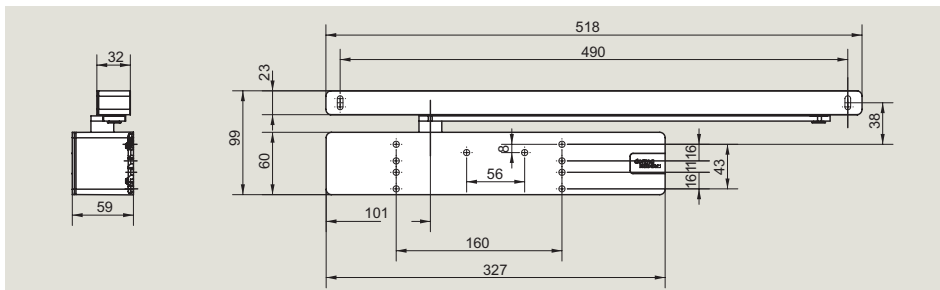

TS 98 XEA kulta (P 750)

G-N XEA musta (P 190)
TS 98 XEA valkoinen (P 100)

G-N XEA musta (P 190)
TS 98 XEA hopea (P 600)

TS 98 XEA musta (P 190)

Tiedot ja ominaisuudet		EN 1-6
Oville, joiden paino on enintään (ei liukukiskoon integroidun sähkömekaanisen aukipitolaitteen kanssa)	m 300 kg	●
Yleisovet, palo- ja savuovet	m 1400 mm	●
Ulko-ovet, ulospäin avautuvat*	m 1400 mm	●
Sama rakenne vasen- ja oikeakätisille oville		●
Sulkemisvoima portaattomasti säädettävissä etupuolelta ruuvinvääntimellä		●
Sulkemisaika portaattomasti säädettävissä venttiilin kautta		●
Laajennettu sulkemisaue äänetöntä sulkemista varten	15°-0°	
Loppunykäisy portaattomasti säädettävissä venttiilin kautta		●
Avautumisvaimennin (BC) säädettävissä venttiilin kautta		●
Sulkemisiikkeen hidastin portaattomasti säädettävissä venttiilin kautta		●
Räikkätoiminen aukipitojärjestelmä (ei palo- tai savuoville)		○
Mitat, mm	L/S/K	327/59/60
Oven helppo avaus saksalaisen standardin DIN 1104; CEN/TR 15894 mukaisesti		●
Saksalaisen standardin DIN 18040 mukainen suurin avausmomentti ovelle, jonka leveys on		1250 mm