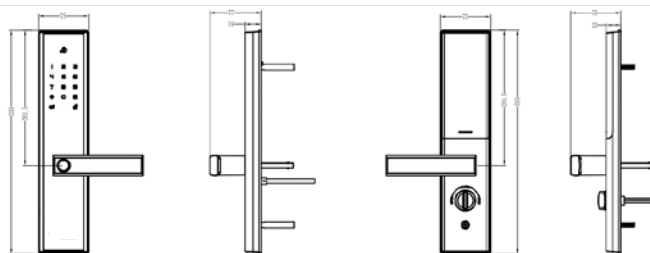

Врезной замок

Тройной ригель полностью из нержавеющей стали, конструкция с защитой от перепиливания.

Приложение Smartlock

Поддерживает системы iOS и Android.

ООО «дормакаба Евразия»

Россия, Москва 117292,

ул. Дмитрия Ульянова, 7а

Замок для внутренних помещений	Да
Толщина двери	45–90 мм
Механизм резервной разблокировки	Внешняя батарея или механический ключ
Размеры, мм	150*333*77(Ш*В*Г)

Упаковка	
Размер картонной коробки, мм	680*460*320
Количество замков в одной коробке	4 шт./коробка
Масса брутто на картонную коробку	22 кг (4 шт.)
Приложение	
Платформа	iPhone (iOS 8.0 и выше), смартфоны на системе Android (Android 8.0 и выше)
Язык	Английский, японский, китайский, традиционный китайский
Методы верификации приложения	Пароль, отпечаток пальца, лицо (если смартфон снабжен сенсором распознавания лиц и отпечатка пальца)
Управление устройством	Добавить/удалить/модифицировать устройство, проверка информации и извещения
Функции	Открытие/закрывание замка, временная синхронизация, коллективное пользование ключом, журнал регистрации событий