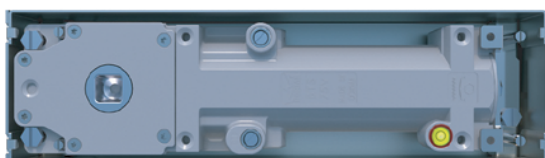

НОВИНКА —
напольный дверной
доводчик со встроенным
уровнем пола

BTS 75 V — быстрая и точная установка

Выравнивание напольного дверного доводчика BTS 75 V занимает минимум времени, благодаря встроенному пузырьковому уровню пола, который позволяет производить монтаж быстрее и проще.

Доработка была выполнена для удобства клиентов.

Мы все знаем, что зачастую именно детали могут изменить все. Поэтому dormakaba доработала напольный доводчик BTS 75 V, установив в него спиртовой пузырьковый уровень пола. Поскольку теперь можно легко видеть

положение доводчика, когда он утоплен в пол, использование дополнительного уровня для точного выравнивания больше не требуется. Таким образом, установка дверного доводчика BTS 75 V отнимает еще меньше времени и сил.

Преимущества встроенного спиртового пузырькового уровня пола для специалистов по монтажу:

- Быстрое и точное выравнивание
- Удобство монтажа без необходимости использования дополнительного уровня
- Простой монтаж помогает экономить время, и, соответственно, средства