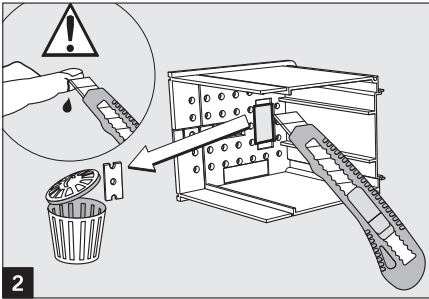

CS 80 MAGNEO

Programmschalter intern / Internal program switch

WN 058189 45532, 02/13

Änderungen vorbehalten
Subject to change without notice

4