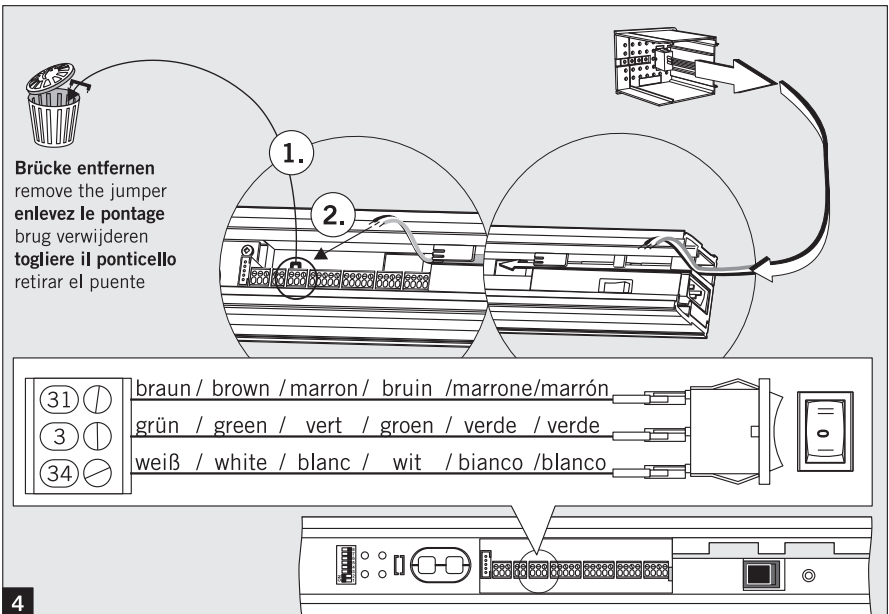

CS 80 MAGNEO

Programmschalter intern / Internal program switch

WN 058189 45532, 02/13

Änderungen vorbehalten
Subject to change without notice

4