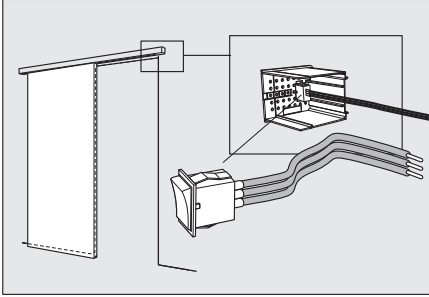

CS 80 MAGNEO

Programmschalter intern / Internal program switch

WN 058189 45532, 02/13

Änderungen vorbehalten
Subject to change without notice

4