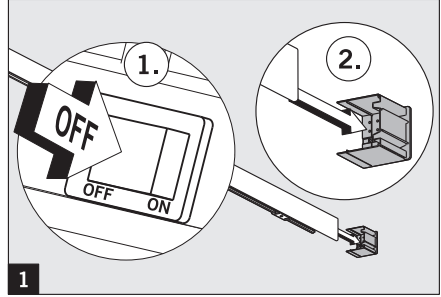

CS 80 MAGNEO

Programmschalter intern / Internal program switch

WN 058189 45532, 02/13

Änderungen vorbehalten
Subject to change without notice

4