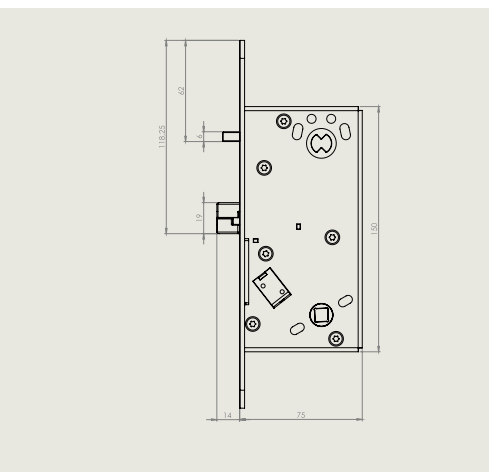

Listetrykkteknologi

SAFETRON SL630 har som den første låskassen noensinne listetrykkteknologi, som innebærer at låsen kan åpnes selv om det finnes trykk mot døren. Listetrykk er et normalt forekommende fenomen som ofte forårsakes av eksempelvis overtrykk i boligen, skjeve dører eller at det er kommet snø/grus inn i døråpningen. SAFETRON SL630 eliminerer disse problemene og forhindrer unødvendige driftsstopper.