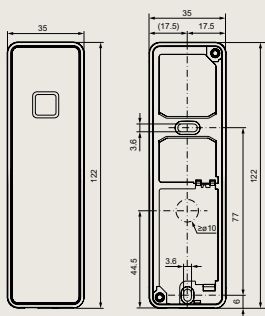

Schaalbare toepassing

De dormakaba compact lezer 91 04 is geschikt voor afzonderlijke toegangspunten maar ook als onderdeel van een groter systeem. De lezer is verkrijgbaar in verschillende firmware-varianten met verschillende programmeeropties, afhankelijk van de grootte en de eisen.

Aanpasbaar

De lezer kan in bestaande systemen snel en eenvoudig worden vervangen en door middel van een firmware-uitwisseling naadloos in verschillende dormakaba-systemen worden geïntegreerd.

Een breed portfolio

Het dormakaba-productassortiment bestaat uit verschillende, naadloos combineerbare producten in hetzelfde hoogwaardige design.

Opmerking: De daadwerkelijk beschikbare functionaliteit van het product is afhankelijk van het systeem waarin het wordt gebruikt.

dormakaba compact lezer 9104, standaardversie