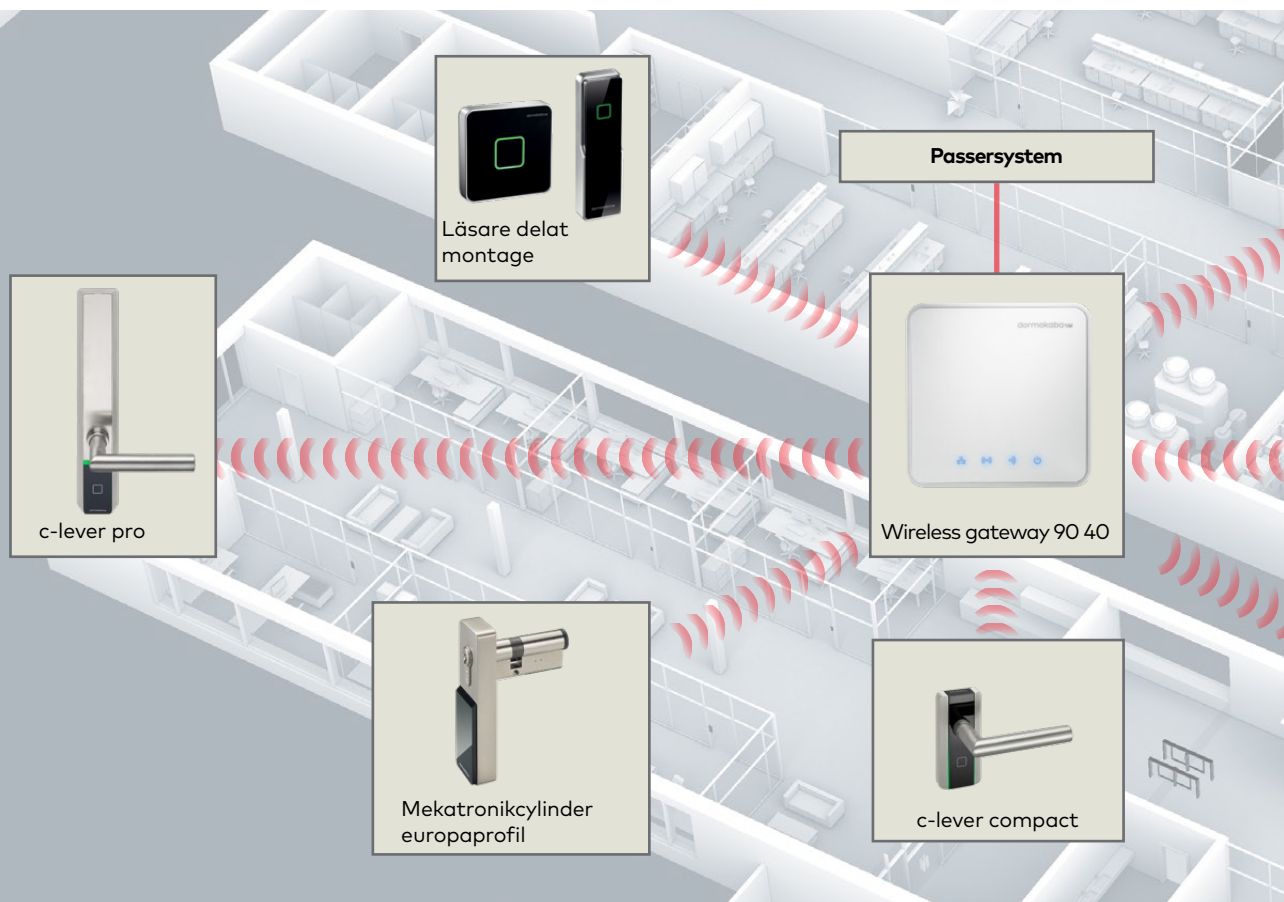

# Komplett integrerat, helt utan kablar

Trådlös teknik har underlättat våra liv inom många områden – från att använda internet via wifi till att ringa telefonsamtal. Trådlös teknik erbjuder också betydande fördelar för passersystem: du kan se och kontrollera vad som händer vid dörren på distans och dörren vet omedelbart vem som har rätt att passera och inte.

Anta att du vill installera ett elektroniskt låssystem i en historisk byggnad utan att behöva göra någon åverkan på byggnaden. Eller att du vill administrera och övervaka en dörr som befinner sig på en annan plats. Lösningen är enkel: integrera trådlösa komponenter i ditt övergripande system både direkt och bekvämt.

Med den trådlösa lösningen från dormakaba får du en individuell och skräddarsydd lösning för alla dörrar. Du kan utöka befintliga eller installera nya passerlösningar snabbt, lätt och kostnadseffektivt.

# Den optimala kombinationen för ditt smarta passersystem

Trådlösa dörrbladsläsare, cylindrar och läsare från oss ger dubbla fördelar: dels får du en oproblematisks trådlös installation och dels kan du ändra tillträdesrättigheter på ett par sekunder, bekvämt direkt från skrivbordet. Du kan snabbt och lätt bevilja tillträdesrättigheter, det krävs inte längre någon programmering på plats. Du har alltid tillgång till information om aktuell dörrstatus och alla dörrhändelser. Firmwareuppdateringar överförs trådlöst till dörrarna. Detta möjliggör bättre underhållsplanering. Eller, enklare uttryckt får du mer säkerhet till en lägre tidsåtgång.