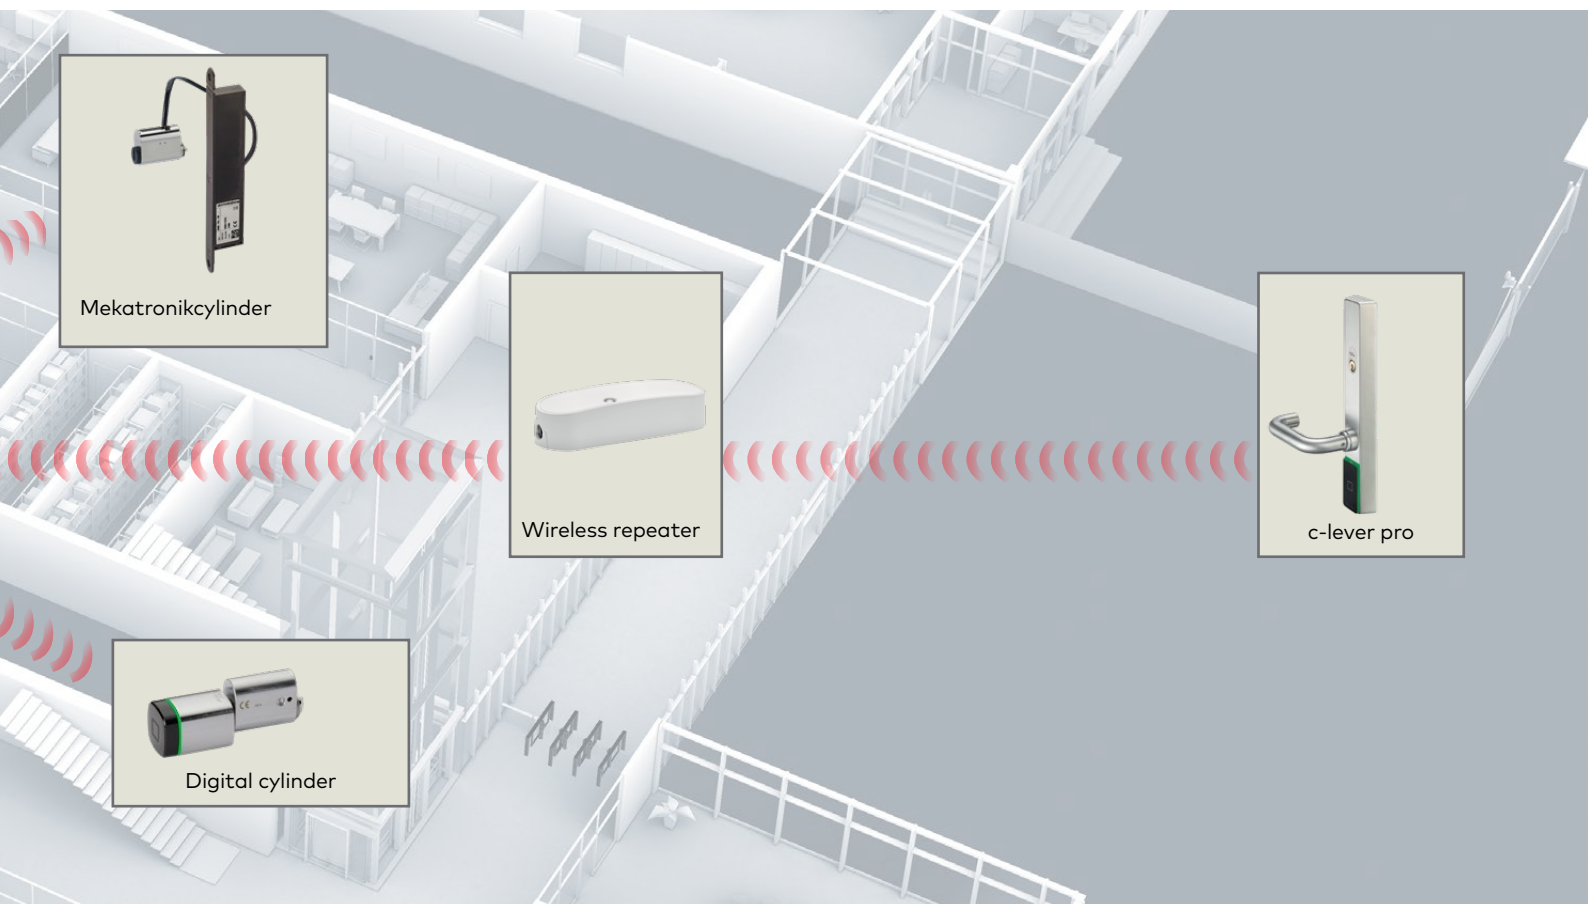

Wireless repeater

c-lever pro

Digital cylinder

Mekatronikcylinder