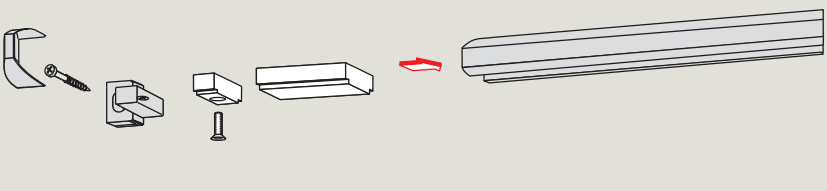

Openingshoekbegrenzer

De openingshoekbegrenzer kan desgewenst naderhand in de glijarm worden geschoven. Instelbaar tussen 80° en max. 120°.

Door toepassing van de openingshoekbegrenzer wordt verhinderd, dat een normaal geopende deur tegen aangrenzende wanden stoot.

De openingshoekbegrenzer is geen overbelastingsbeveiliging en dient doorgaans niet ter vervanging van de deurbuffer.
Alleen voor TS 90 Impulse EN 3.