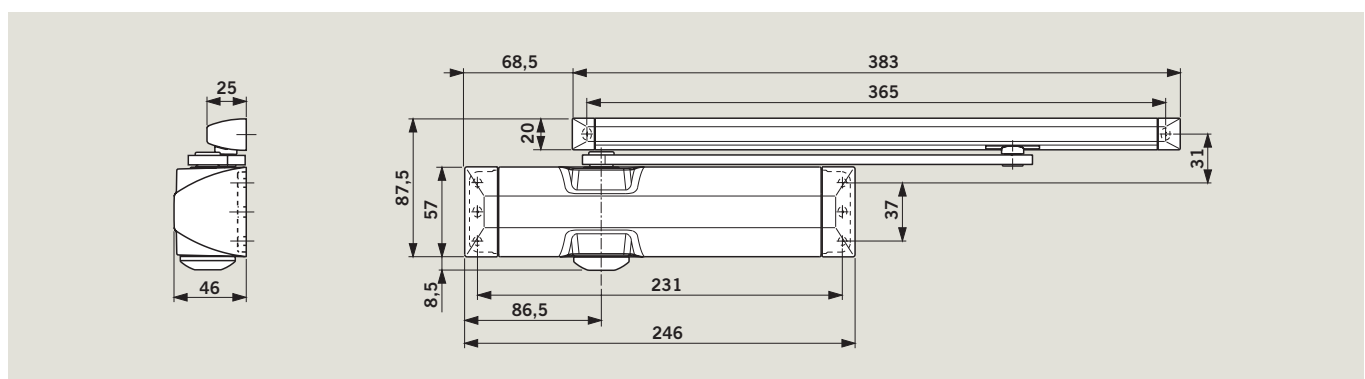

Technische gegevens en eigenschappen		TS 90 Impulse
Sluitkracht	Grootte	EN 3/4
Algemene deuren¹⁾	≤ 1100 mm	●
Buitendeuren, naar buiten draaiend¹⁾		-
Brand- en rookwerende deuren¹⁾	≤ 1100 mm	●
Geschikt voor zowel DIN-linkse als DIN-rechtse deuren		●
Drangerarm	glijarm	●
Sluitsnelheid via twee ventielen onafhankelijk 2 van elkaar traploos instelbaar		●
Openingsbegrenzing mechanisch		○
Sluitvertraging		-
Vastzetinrichting		○
Gewicht in kg		1,7
Afmetingen in mm	lengte	246
	diepte	46
	hoogte	57
Deurdranger getest conform EN 1154		●
CE-markering		●

● ja   -   nee   ○ optioneel

¹⁾ Voor bijzonder zware deuren en voor deuren die tegen winddruk in moeten sluiten, adviseren wij dormakaba TS 93.

De hartvormige nokkenas en de lineaire aandrijving van de dormakaba TS 90 Impulse zorgen voor een gemakkelijke deurbediening dankzij het snel afvallend openingsmoment. Hierdoor hebben ook kinderen, senioren en gehandicapten geen enkele moeite meer, om deuren te openen. Gebruiksvriendelijk en tegelijk veilig en betrouwbaar sluiten dankzij het pas in de eindfase toenemende sluitmoment.

— Openingsmoment
— Sluitmoment

(sluitkracht EN 3)