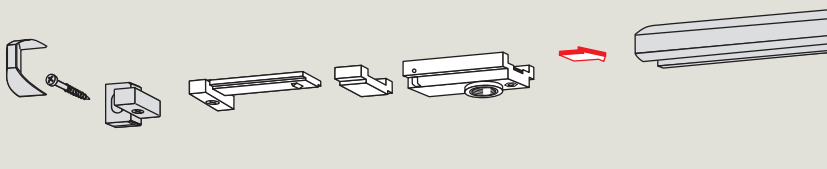

Functies

De **sluitsnelheid** van de dormakaba TS 90 Impulse is via ventielen in twee van elkaar onafhankelijke gebieden traploos instelbaar.

- 1 Traploos instelbare sluitsnelheid in het gebied tussen 160° – 15°.
- 2 Traploos instelbare sluitsnelheid in het gebied tussen 15° – 0°.

Sluitkrachtinstelling EN 3/4

Deurbreedte	Instelling op grootte
≤ 950 mm	EN 3
≤ 1100 mm	EN 4

De grootteaanpassing van de deurdranger aan de betreffende deurbreedte geschiedt op basis van de uiteenlopende montageafmetingen.

Mechanische vastzetinrichting

De mechanische vastzetinrichting maakt exact vastzetten van deuren zonder terugvering tot een openingshoek van ca. 145° mogelijk.

De mechanische vastzetinrichting is geschikt voor zowel DIN-linkse als DIN-rechtse deuren en bestemd voor inbouw in de glijrail.