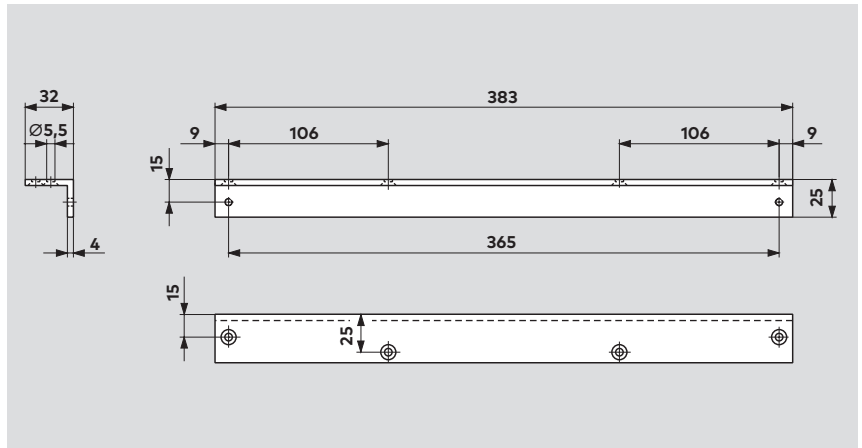

Leveringspakket en toebehoren

	Glijarmdeurdranger TS 90 Impulse	Kozijnhoekconsole	Openingshoekbegrenzer	Mechanische vastzetinrichting
	 Grootte EN 3/4			
		100030xx	10002000	10002100
Glijarm	 ■ 102004xx	△	△	△

Bestelnummer:

1. = deurdranger met glijarm, compleet
   △ = toebehoren

Kleur

1. zilverkleurig
   wit (vgl. RAL 9016)
   speciale kleur _____
   (vgl. RAL _____)

xx

1. 01
   11
   09

Bestektekst

Universele glijarm-deurdranger met lineaire aandrijving en sterk afvallend openingsmoment, instelbare sluitsnelheid in twee van elkaar onafhankelijke gebieden. Sluitkracht grootte EN 3/4, geschikt voor DIN-linkse en DIN-rechtse deuren. Gekeurd conform EN 1154.

Toebehoren

1. ☐ mech. vastzetinrichting
   ☐ Kozijnhoekconsole
   ☐ openingshoekbegrenzer

Kleur

1. ☐ zilverkleurig
   ☐ wit (vgl. RAL 9016)
   ☐ speciale kleur -----
   (vgl. RAL ----)

Fabriek

dormakaba TS 90
Impulse EN 3/4