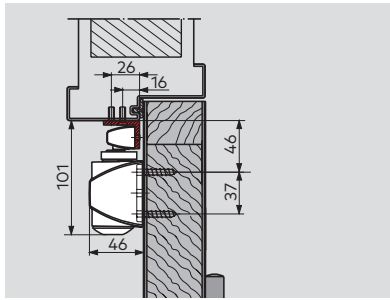

Toebehoren

Kozijnhoekconsole

Voor het monteren van de glijrails aan het kozijn met terugligging bij montage aan de niet-scharnierzijde.