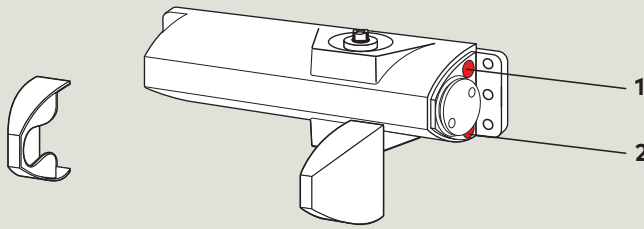

Toebehoren

- mech. vastzetinrichting
 Kozijnhoekconsole
 openingshoekbegrenzer

Kleur

- zilverkleurig
 wit (vgl. RAL 9016)
 speciale kleur -----
(vgl. RAL ----)

Fabriek

dormakaba TS 90
Impulse EN 3/4

Standaard en optionele functies

Functies

De **sluitsnelheid** van de dormakaba TS 90 Impulse is via ventielen in twee van elkaar onafhankelijke gebieden traploos instelbaar.

- 1 Traploos instelbare sluitsnelheid in het gebied tussen 160° – 15°.
- 2 Traploos instelbare sluitsnelheid in het gebied tussen 15° – 0°.

Sluitkrachtinstelling EN 3/4

Deurbreedte	Instelling op grootte
≤ 950 mm	EN 3
≤ 1100 mm	EN 4

De grootteaanpassing van de deurdranger aan de betreffende deurbreedte geschiedt op basis van de uiteenlopende montageafmetingen.