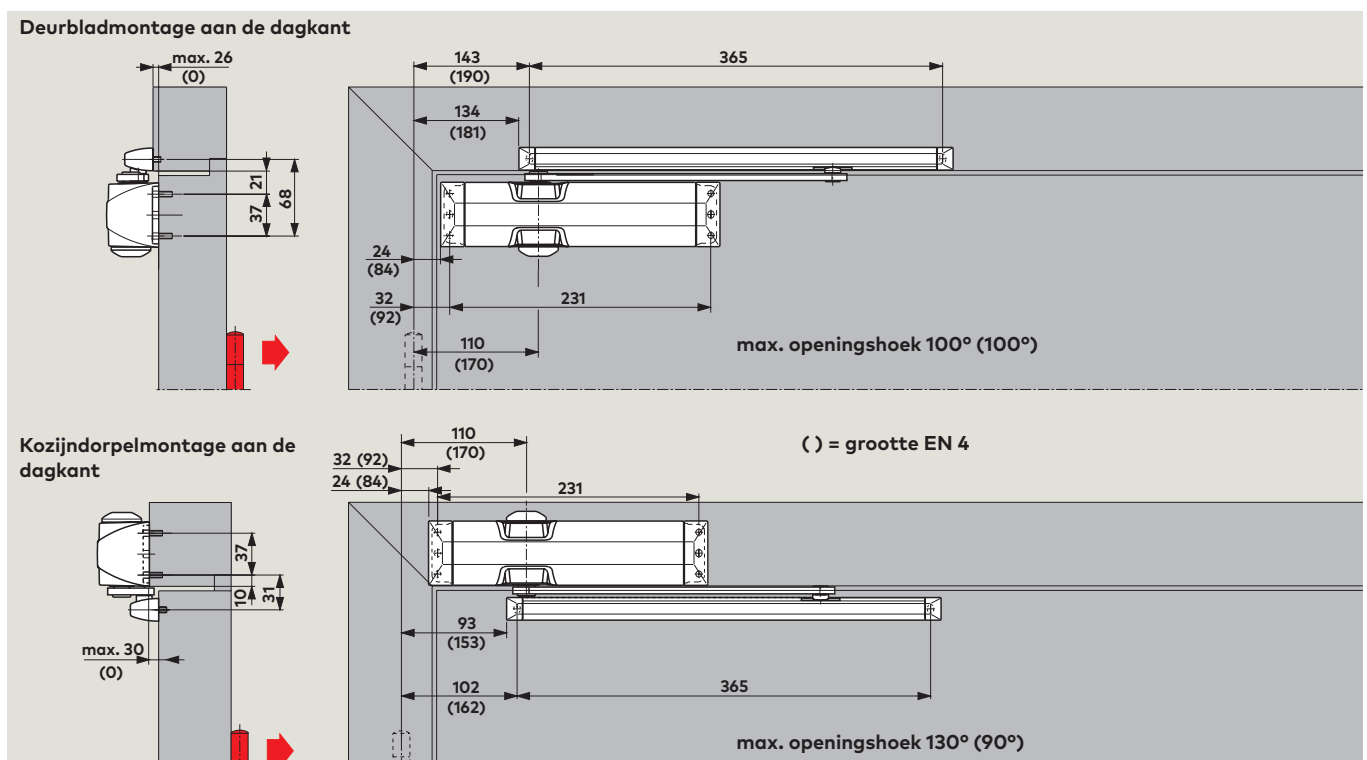

— Openingsmoment
— Sluitmoment

(sluitkracht EN 3)

Montage aan de scharnierzijde

(voorbeeld: DIN-linkse deur, DIN-rechtse deur spiegelbeeldig)

Afhankelijk van de bouwkundige situatie is de deuropeningshoek beperkt. Geadviseerd wordt, de openingsbegrenzer te gebruiken of een deurbuffer te plaatsen. Bij brand- en rookcompartimenterende deuren altijd een deurbuffer installeren.

Montage aan de dagzijde

(voorbeeld: DIN-rechtse deur, DIN-linkse deur spiegelbeeldig)

Afhankelijk van de bouwkundige situatie is de openingshoek beperkt. Geadviseerd wordt, de openingsbegrenzer te gebruiken of een deurbuffer te plaatsen.