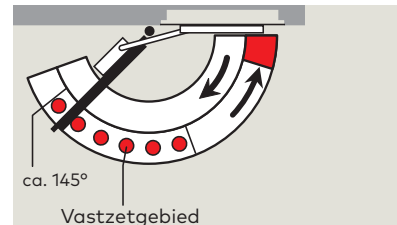

Functies

De **sluitsnelheid** van de dormakaba TS 90 Impulse is via ventielen in twee van elkaar onafhankelijke gebieden traploos instelbaar.

- 1 Traploos instelbare sluitsnelheid in het gebied tussen 160° – 15°.
- 2 Traploos instelbare sluitsnelheid in het gebied tussen 15° – 0°.

Sluitkrachtinstelling EN 3/4

Deurbreedte	Instelling op grootte
≤ 950 mm	EN 3
≤ 1100 mm	EN 4

De grootteaanpassing van de deurdranger aan de betreffende deurbreedte geschiedt op basis van de uiteenlopende montageafmetingen.

Mechanische vastzetinrichting

De mechanische vastzetinrichting maakt exact vastzetten van deuren zonder terugvering tot een openingshoek van ca. 145° mogelijk.

De mechanische vastzetinrichting is geschikt voor zowel DIN-linkse als DIN-rechtse deuren en bestemd voor inbouw in de glijrail.