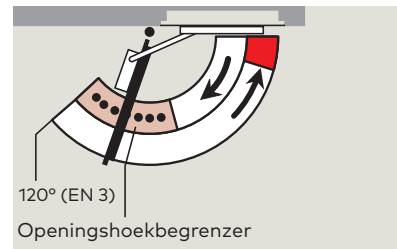

Sluitkrachtinstelling EN 3/4

Deurbreedte	Instelling op grootte
≤ 950 mm	EN 3
≤ 1100 mm	EN 4

De grootteaanpassing van de deurdranger aan de betreffende deurbreedte geschiedt op basis van de uiteenlopende montageafmetingen.

Mechanische vastzetinrichting

De mechanische vastzetinrichting maakt exact vastzetten van deuren zonder terugvering tot een openingshoek van ca. 145° mogelijk.

De mechanische vastzetinrichting is geschikt voor zowel DIN-linkse als DIN-rechtse deuren en bestemd voor inbouw in de glijrail.

Niet geschikt voor brand- en rookwerende deuren.

Openingshoekbegrenzer

De openingshoekbegrenzer kan desgewenst naderhand in de glijarm worden geschoven. Instelbaar tussen 80° en max. 120°.

Door toepassing van de openingshoekbegrenzer wordt verhinderd, dat een normaal geopende deur tegen aangrenzende wanden stoot.