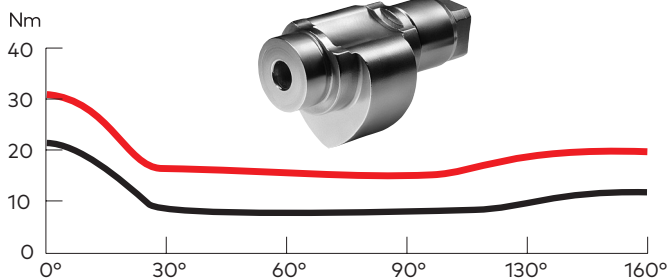

Voor de monteur

- Eenvoudige montage zonder montageplaat.
- Universeel toepasbaar op zowel DIN-linkse als DIN-rechtse deuren.
- Vier montagegemogelijkheden met één dranger.
- Lange levensduur dankzij zijn bewezen dormakaba kwaliteit.

Momentverloop

Technische gegevens en eigenschappen		TS 90 Impulse
Sluitkracht	Grootte	EN 3/4
Algemene deuren ¹⁾	≤ 1100 mm	●
Buitendeuren, naar buiten draaiend ¹⁾		-
Brand- en rookwerende deuren ¹⁾	≤ 1100 mm	●
Geschikt voor zowel DIN-linkse als DIN-rechtse deuren		●
Drangerarm	glijarm	●
Sluitsnelheid via twee ventielen onafhankelijk 2 van elkaar traploos instelbaar		●
Openingsbegrenzing mechanisch		○
Sluitvertraging		-
Vastzetinrichting		○
Gewicht in kg		1,7
Afmetingen in mm	lengte	246
	diepte	46
	hoogte	57
Deurdranger getest conform EN 1154		●
CE-markering		●