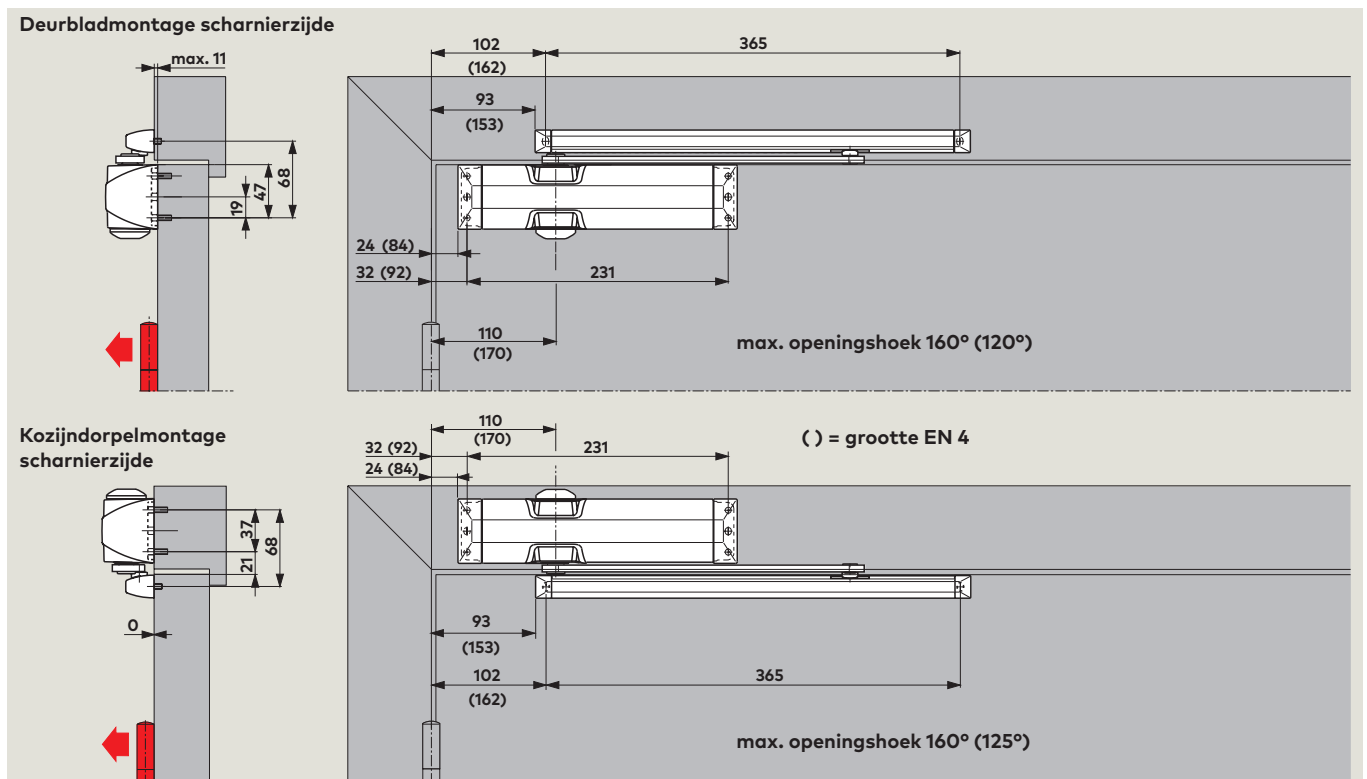

Momentverloop

Technische gegevens en eigenschappen		TS 90 Impulse
Sluitkracht	Grootte	EN 3/4
Algemene deuren ¹⁾	≤ 1100 mm	●
Buitendeuren, naar buiten draaiend ¹⁾		-
Brand- en rookwerende deuren ¹⁾	≤ 1100 mm	●
Geschikt voor zowel DIN-linkse als DIN-rechtse deuren		●
Drangerarm	glijarm	●
Sluitsnelheid via twee ventielen onafhankelijk 2 van elkaar traploos instelbaar		●
Openingsbegrenzing mechanisch		○
Sluitvertraging		-
Vastzetinrichting		○
Gewicht in kg		1,7
Afmetingen in mm	lengte	246
	diepte	46
	hoogte	57
Deurdranger getest conform EN 1154		●
CE-markering		●

— Openingsmoment
— Sluitmoment

(sluitkracht EN 3)

Montage aan de scharnierzijde

(voorbeeld: DIN-linkse deur, DIN-rechtse deur spiegelbeeldig)

Afhankelijk van de bouwkundige situatie is de deuropeningshoek beperkt. Geadviseerd wordt, de openingsbegrenzer te gebruiken of een deurbuffer te plaatsen. Bij brand- en rookcompartimenterende deuren altijd een deurbuffer installeren.

Montage aan de dagzijde

(voorbeeld: DIN-rechtse deur, DIN-linkse deur spiegelbeeldig)

Afhankelijk van de bouwkundige situatie is de openingshoek beperkt. Geadviseerd wordt, de openingsbegrenzer te gebruiken of een deurbuffer te plaatsen.