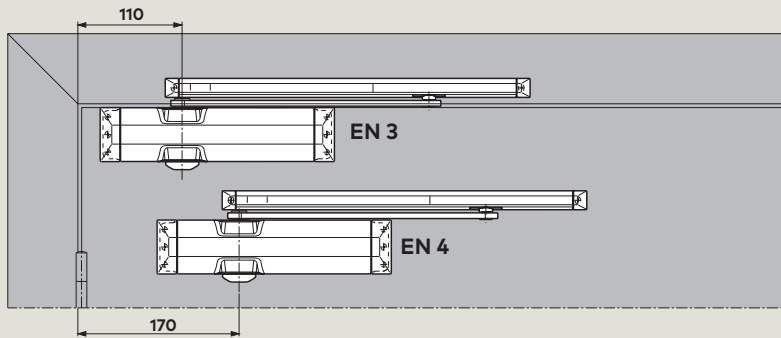

Sluitkrachtinstelling EN 3/4

Deurbreedte	Instelling op grootte
≤ 950 mm	EN 3
≤ 1100 mm	EN 4

De grootteaanpassing van de deurdranger aan de betreffende deurbreedte geschiedt op basis van de uiteenlopende montageafmetingen.