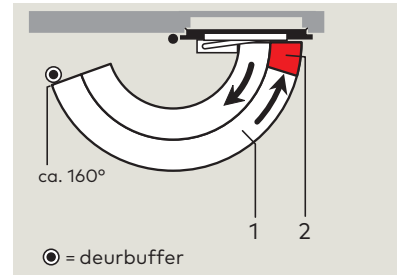

Functies

De **sluitsnelheid** van de dormakaba TS 90 Impulse is via ventielen in twee van elkaar onafhankelijke gebieden traploos instelbaar.

- 1 Traploos instelbare sluitsnelheid in het gebied tussen 160° – 15°.
- 2 Traploos instelbare sluitsnelheid in het gebied tussen 15° – 0°.

Sluitkrachtinstelling EN 3/4

Deurbreedte	Instelling op grootte
≤ 950 mm	EN 3
≤ 1100 mm	EN 4

De grootteaanpassing van de deurdranger aan de betreffende deurbreedte geschiedt op basis van de uiteenlopende montageafmetingen.

Mechanische vastzetinrichting

De mechanische vastzetinrichting maakt exact vastzetten van deuren zonder terugvering tot een openingshoek van ca. 145° mogelijk.

De mechanische vastzetinrichting is geschikt voor zowel DIN-linkse als DIN-rechtse deuren en bestemd voor inbouw in de glijrail.