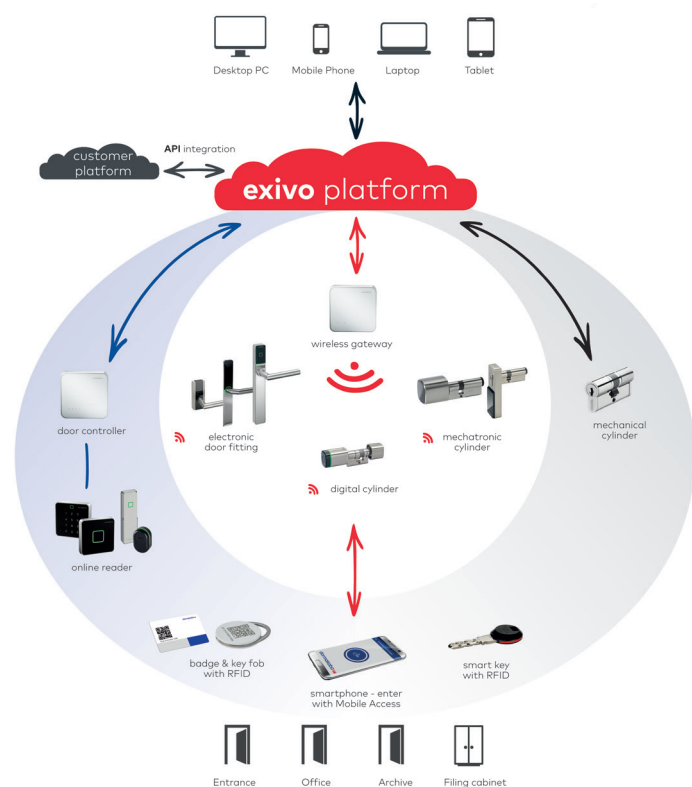

exivo

Het slimme & cloudgebaseerde toegangscontrolesysteem dat aan uw individuele wensen voldoet.

Het exivo concept

Cloudbased

Alle toegangsrechten kunnen altijd en overal worden toegekend of ingetrokken. U kunt de toegang eenvoudig en efficiënt beheren, zonder dat u tijd hoeft te besteden aan het installeren en onderhouden van infrastructuur. Geen internet? Geen probleem, want de laatste gegevens worden opgeslagen in het deurbeslag en gateways, zodat uw gebruikers toch binnen kunnen komen.

24/7

U kunt de toegangsrechten op elk moment wijzigen en toewijzen. Ook als u uw laptop niet bij de hand hebt, is dat geen probleem. U kunt ook de exivo app op uw mobiele telefoon of tablet gebruiken om de toegang tot bepaalde deuren toe te kennen of in te trekken.

Veilig

Ons toegangscontrolesysteem voldoet aan de eisen van de Europese Algemene Verordening Gegevensbescherming (AVG) en zorgt ervoor dat uw gevoelige persoonsgegevens beschermd zijn. Bevat uw pand kostbare voorwerpen, dure apparatuur of waardevolle goederen? Met exivo kunt u op elk moment nagaan wie wanneer toegang had tot welke ruimtes.

Flexibel

U kiest welke deuren u wilt beveiligen met slimme elektronische deursloten, welke toegangsrechten u waar en wanneer wilt wijzigen. Via de API-interface kan exivo geïntegreerd worden in uw eigen boekingsplatform. Daardoor vervalt ook de noodzaak aan omslachtige & tijdrovende sleuteloverdracht ter plaatse.