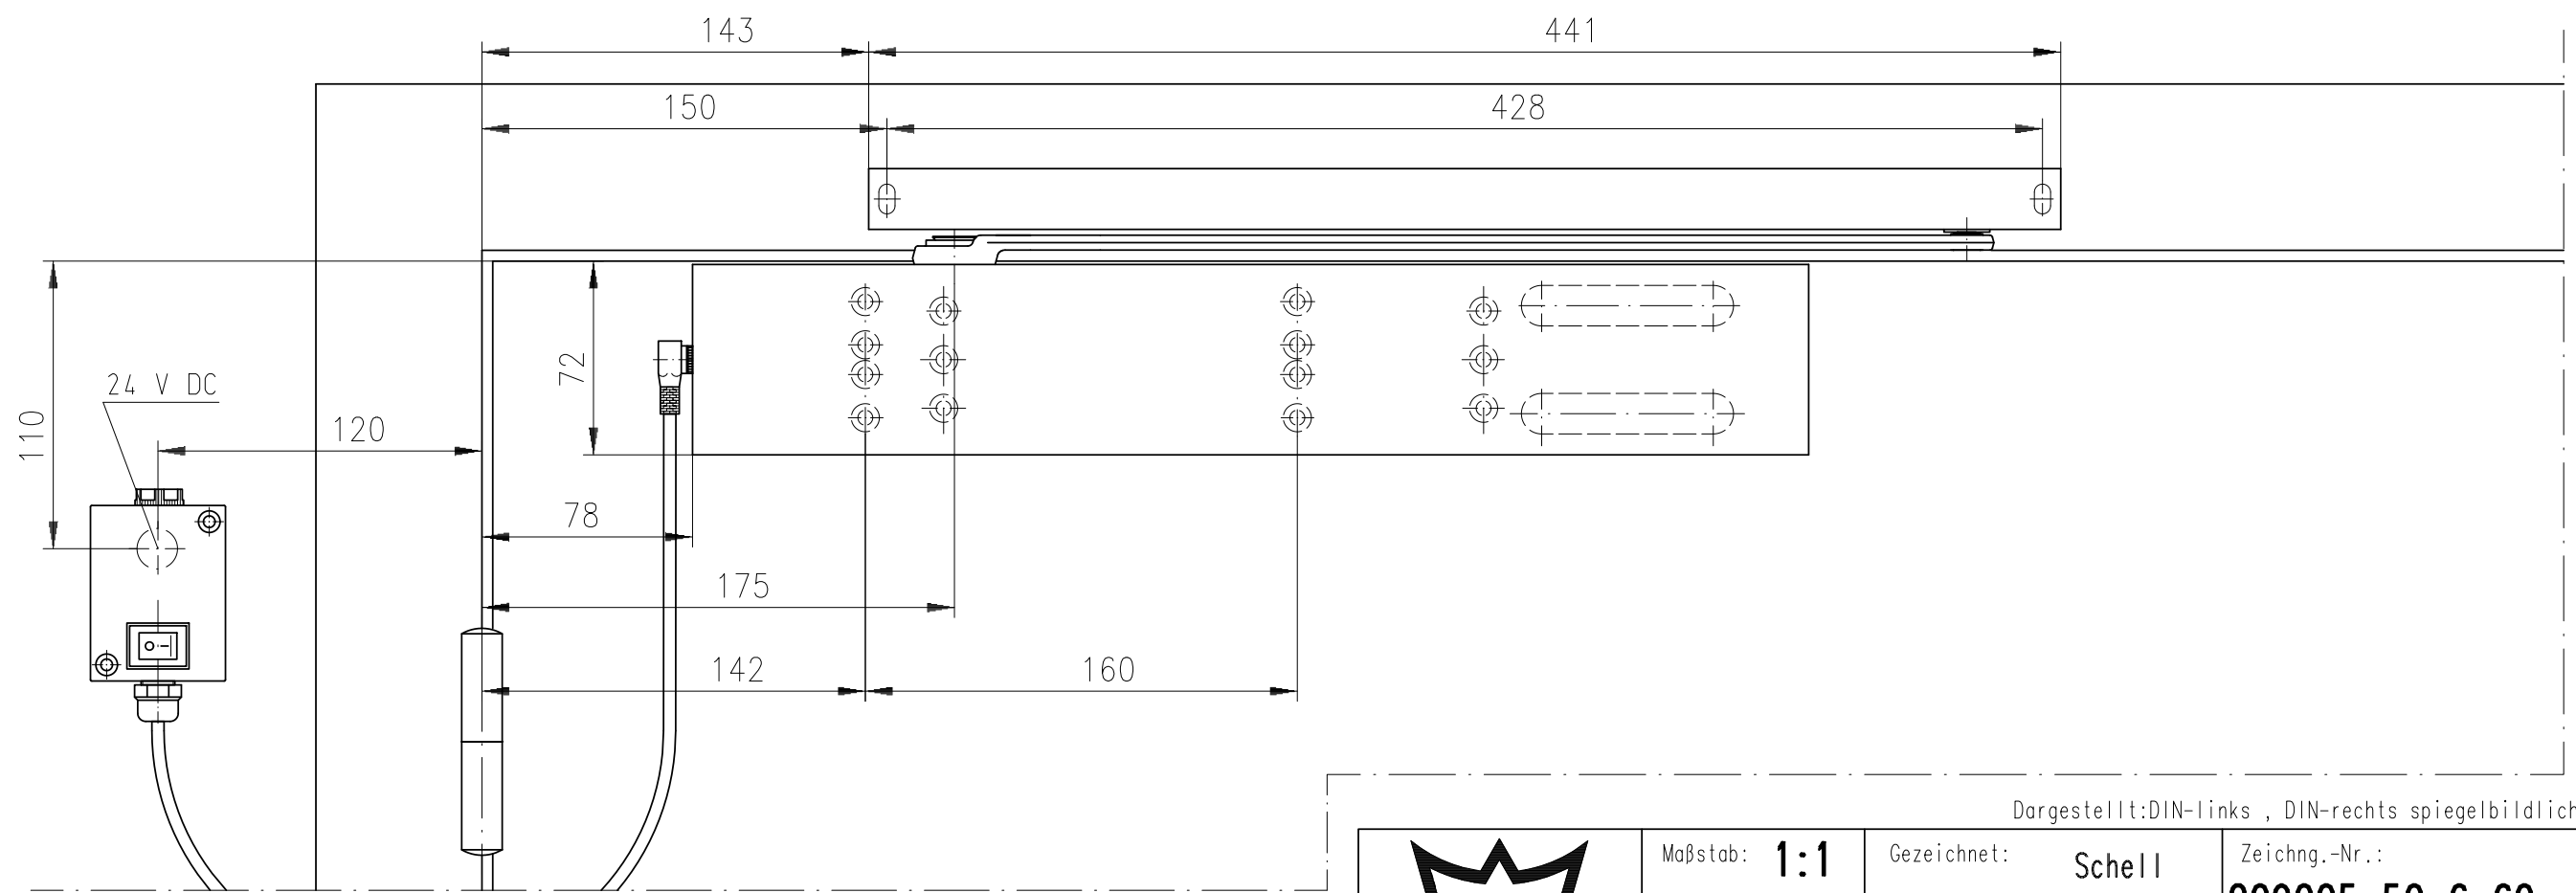

DORMA TS99 EN 2-5 FL Normalmontage (Standard installation)

Dargestellt: DIN-links, DIN-rechts spiegelbildlich

Maßstab: **1:1**
1:2.5

Gezeichnet: **ScheII**
Geprüft: 28.01.2010

Zeichng.-Nr.: **209005-50-6-60**