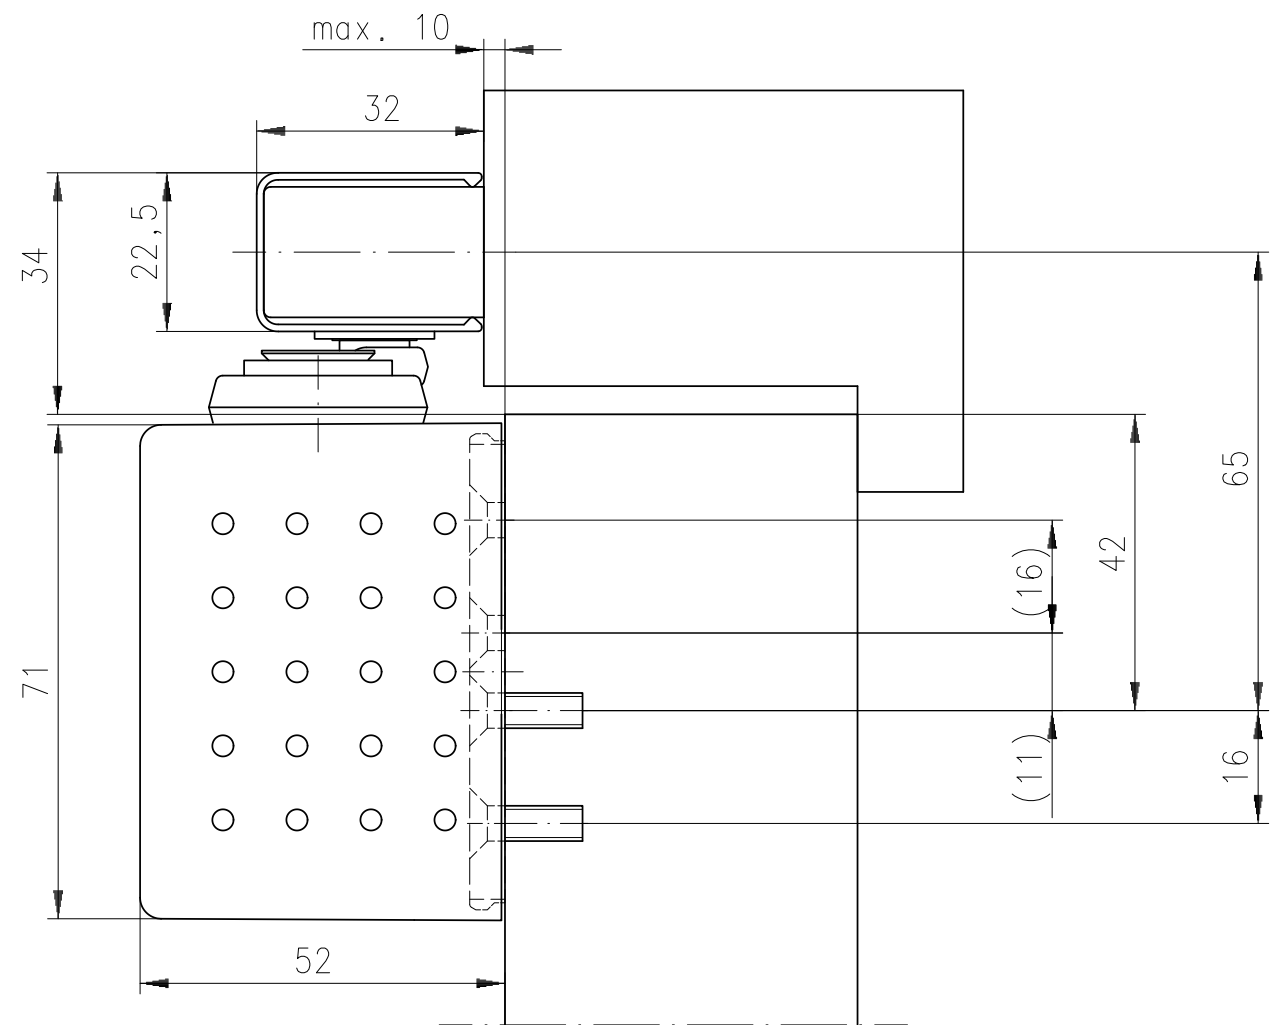

DORMA TS99 EN 2-5 FL Normalmontage (Standard installation)

Dargestellt: DIN-links, DIN-rechts spiegelbildlich

Maßstab: **1:1**
1:2.5

Gezeichnet: **ScheII**
Geprüft: 28.01.2010

Zeichng.-Nr.: **209005-50-6-60**