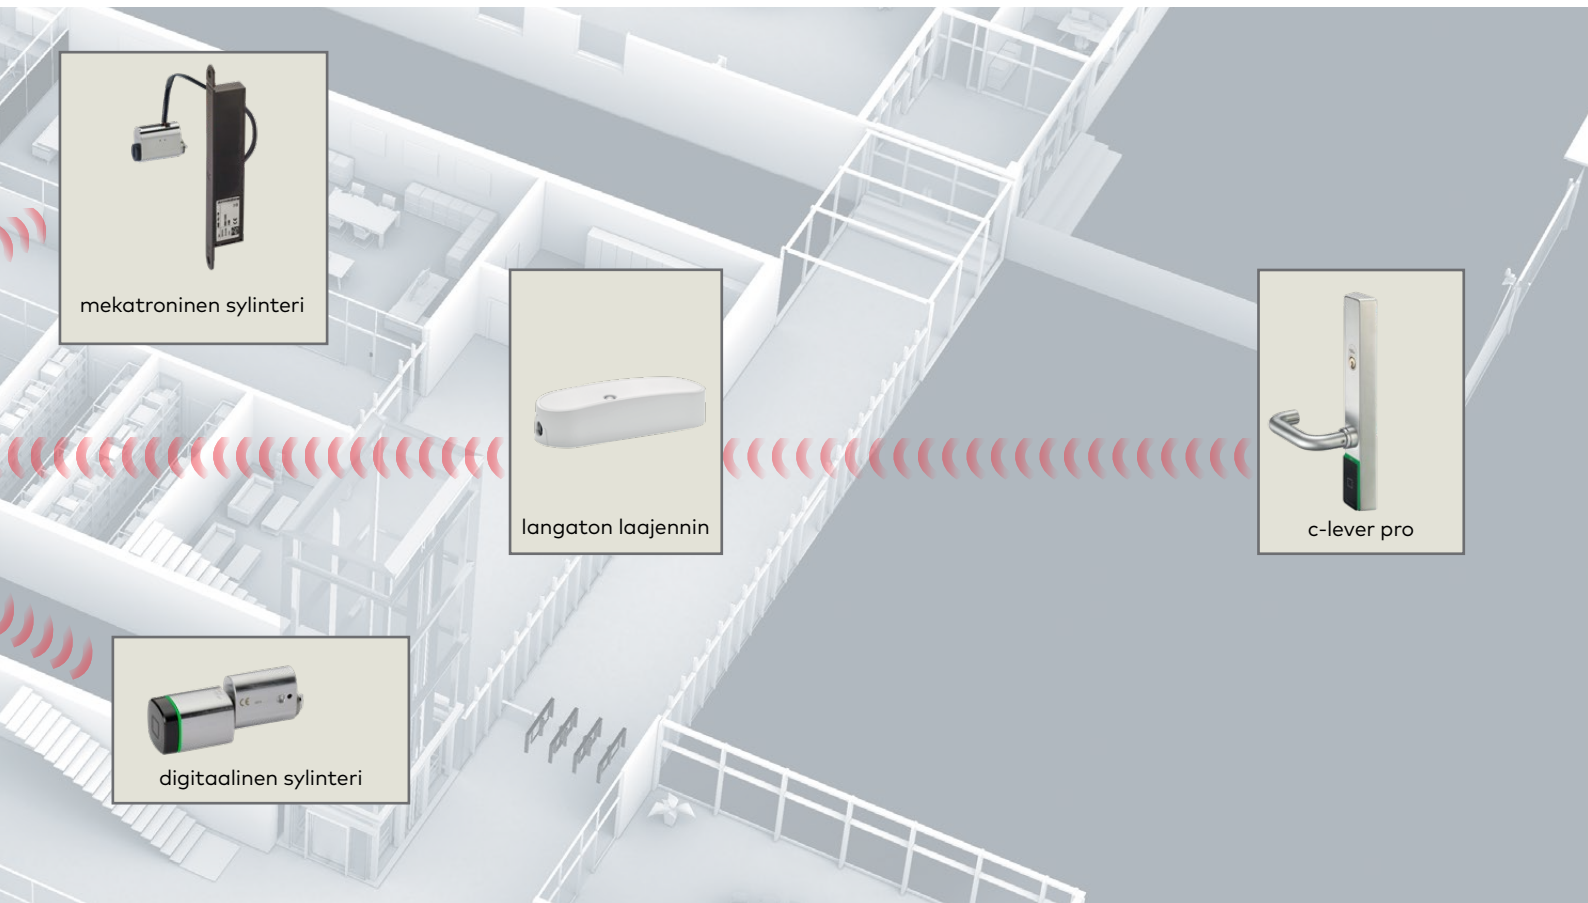

Kulkuoikeudet –helppo tapa

Henkilöstösaston on helppo hallita työntekijöiden kulkuoikeuksia. Aivan yhtä helposti voidaan pyytää ajantasaisia tilatietoja tai valvoa yksittäisiä ovia.