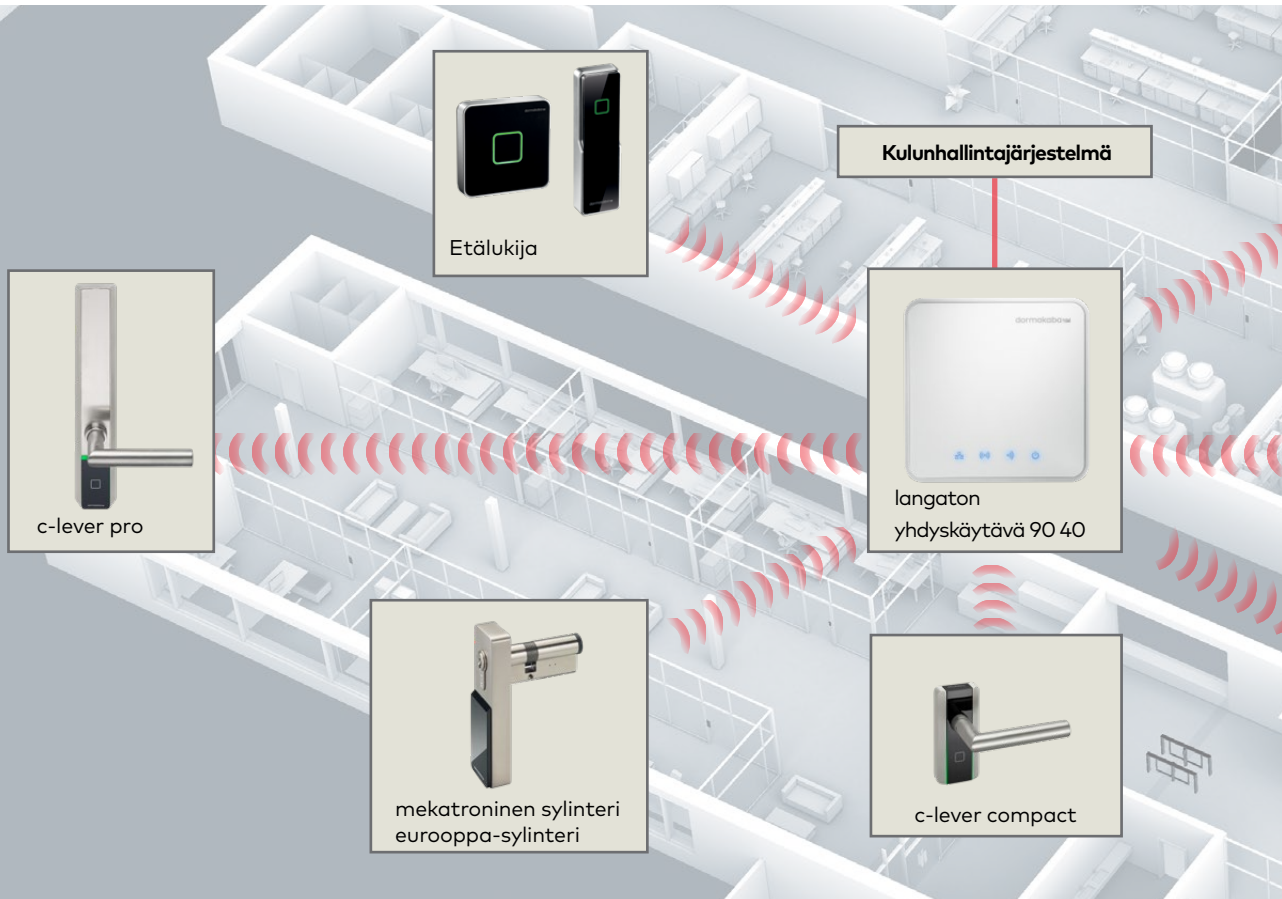

Helppo
Turvallinen
Langaton

Täysin integroitu, langaton

Langaton teknologia on helpottanut elämäämme monilla alueilla – verkkosurffailusta WiFi-yhteydellä puheluiden soittamiseen. Langaton teknologia tarjoaa huomattavia etuja myös kulunvalvontaan: näet ja ohjaat oven tapahtumia etänä, ja kulunvalvonta tietää heti kenellä on oikeus kulkea ovesta.

Oletetaan, että haluat asentaa elektronisen lukitusjärjestelmän vaikuttamatta kohteena olevaan historialliseen rakennukseen. Tai että haluat hallita ja valvoa etäällä sijaitsevaa ovea. Ratkaisu on yksinkertainen: voit integroida langattomat kulunvalvontakomponentit kätevästi suoraan järjestelmääsi.

dormakaban langaton ratkaisu auttaa sinua toteuttamaan yksilöllisen ja mukautetun ratkaisun joka oveen. Voit laajentaa tai asentaa uusia kulunvalvontaratkaisuja nopeasti, helposti ja kustannustehokkaasti.

Ihanteellinen yhdistelmä älykkääseen kulunvalvontaasi

Langattomat lukkomme, avainpesämme ja ovilukijamme tarjoavat sinulle kaksinkertaisen edun: helpon langattoman asennuksen ja voit muuttaa käyttöoikeuksia sekunneissa mukavasti oman pöytäsi ääressä istuen. Voit myöntää kulkuoikeuksia nopeasti ja helposti. Paikallista ohjelmointia ei enää tarvita. Sinulla on aina pääsy oven tilatietoihin ja ovitapahtumiin. Laiteohjelmistopäivitykset välitetään oville langattomasti, mikä varmistaa huollon paremman suunnittelun - yksinkertaistaen: tarvitset vähemmän aikaa saavuttaaksesi paremman turvallisuustason.