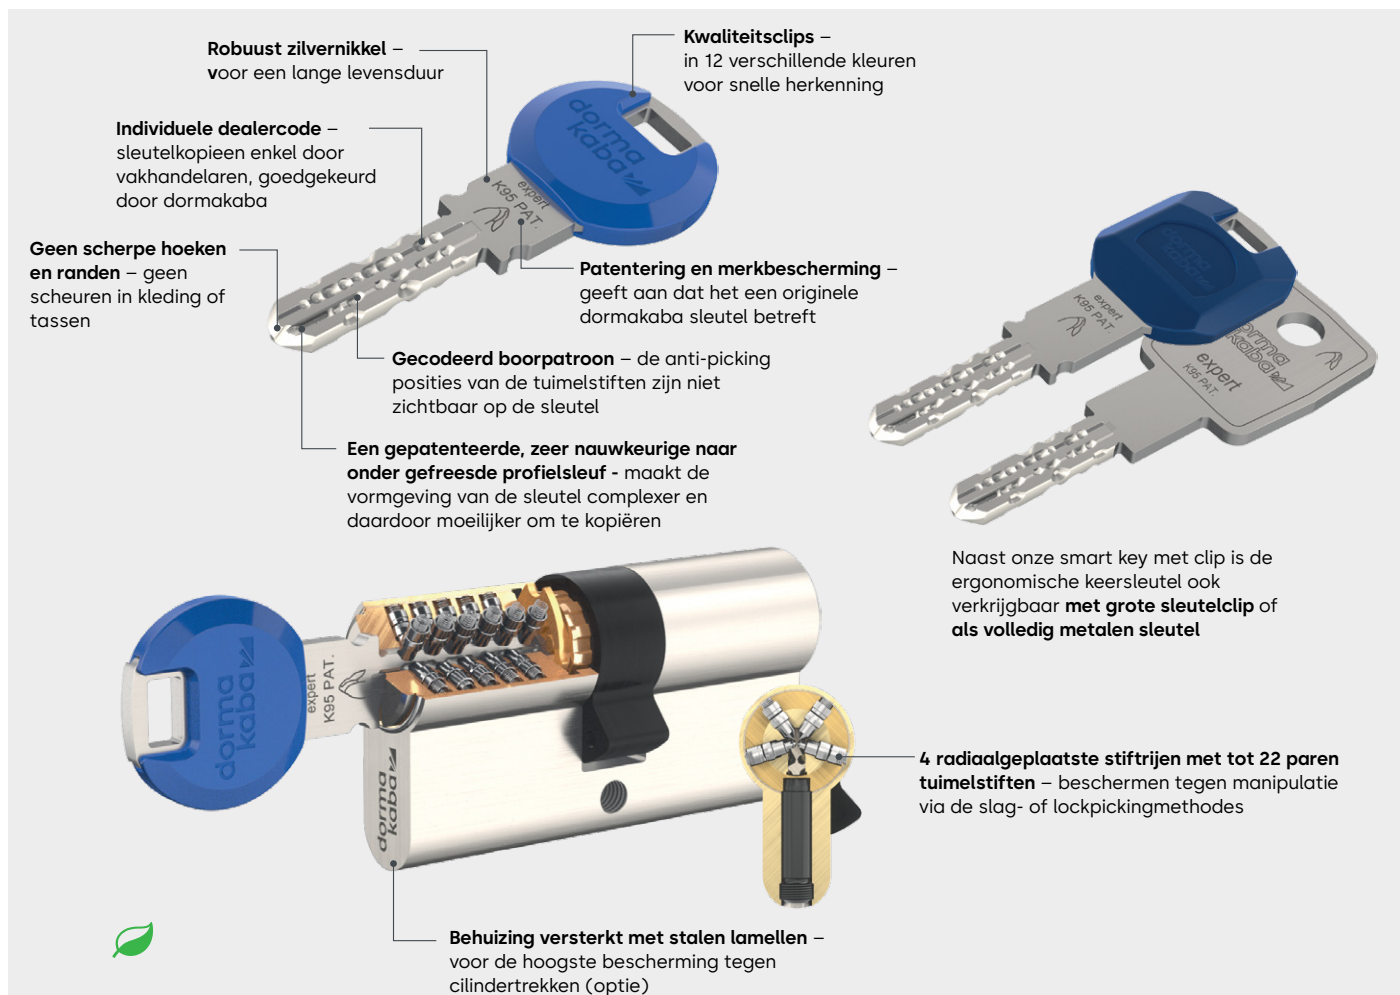

dormakaba expert

Keersleutelsysteem

Technisch
patent tot
2043

Naast onze smart key met clip is de ergonomische keersleutel ook verkrijgbaar **met grote sleutelclip of als volledig metalen sleutel**

Het dormakaba expert keersleutelsysteem (versie K95) kan ter plaatse door een geautoriseerde slotenmaker naar uw wens worden samengesteld, die tegelijkertijd ook het enige aanspreekpunt voor sleutelkopieën is. Zijn veelzijdigheid maakt expert ideaal voor het beveiligen en organiseren van de toegang tot elk gebouw - niet alleen tot gezinswoningen en wooncomplexen, maar ook tot openbare gebouwen en industriële complexen.

Veilig

- Hoge beveiligingsstandaard conform aan de relevante normen en gecertificeerd: SKG, EN 1303 en DIN 18252
- Langdurig beschermd door het technische patent EP4261366A1* - geldig tot 2043
- De technische constructie beschermt tegen de meestvoorkomende illegale openingsmethodes
- Optionele beveiligingselementen en speciale functies voor nog hogere beschermingsniveaus

Comfortabel

- De sleutel kan op twee manieren in het sleutelgat worden gestoken en heeft geen scherpe randen
- Met gelijksluitende cilinders of in een hoofdsleutelplan heeft de gebruiker slechts één enkele sleutel nodig

Flexibel

- Ter plaatse op maat gemaakt door een geautoriseerde sleutelmaker
- Modulair systeem dat voordelige aanpassing aan nieuwe omstandigheden mogelijk maakt
- Flexibel in gebruik: zowel voor enkele cilinders als zeer complexe hoofdsleutelsystemen
- Kan gecombineerd worden met elektronische toegangssystemen van dormakaba