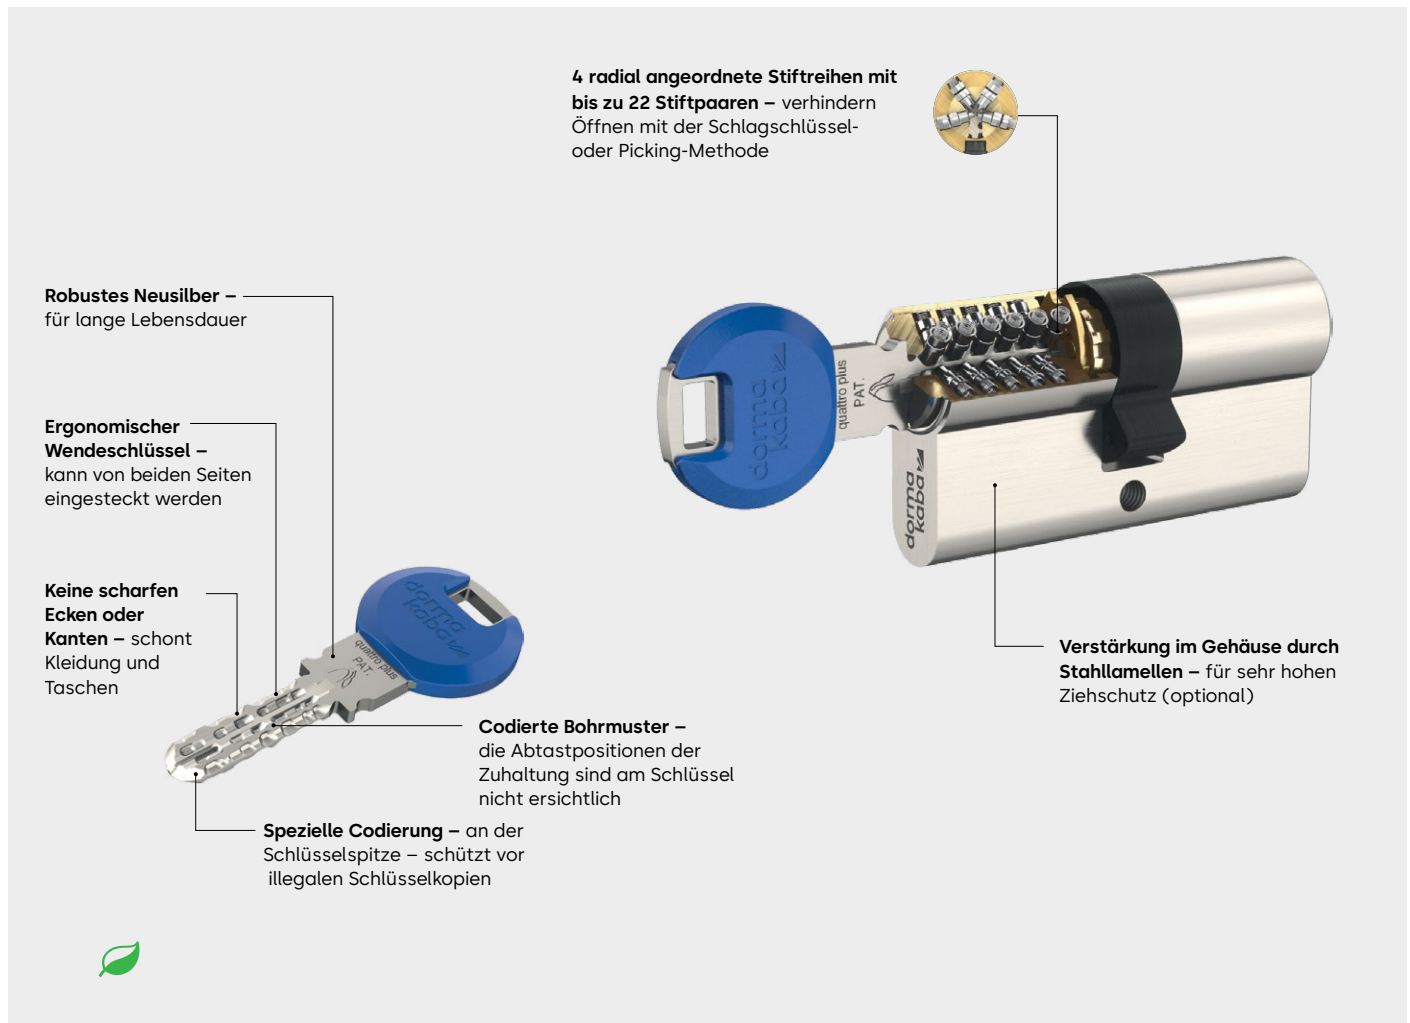

dormakaba quattro plus

Wendeschlüsselsystem

Das dormakaba Wendeschlüsselsystem quattro plus vereint komfortable Bedienung mit maßgeschneidertem Schutz für Ihre Schließanlage. Aufgrund seiner Variabilität eignet es sich zur Absicherung und Zutrittsorganisation aller Gebäude – vom Einfamilienhaus über Wohnanlagen und öffentliche Gebäude bis hin zu Industrie-objekten.

Sicher

- Hoher Sicherheitsstandard durch Einhaltung relevanter Normen wie z. B. EN 1303 und DIN 18252
- Langfristig geschützt durch das europäische Patent EP2890856B1*
- Technischer Aufbau schützt gegen die gängigsten Öffnungsmethoden

Komfortabel

- Wendeschlüssel ohne scharfe Kanten von, beiden Seiten einsteckbar
- Nur ein einziger Schlüssel für den Benutzer, mit gleichschließenden Zylindern oder in einer Schließanlage

Flexibel

- Flexibel einsetzbar für einfache bis komplexe Schließagentypen
- Optionale Sicherheitselemente für noch höheren Schutz
- Mit elektronischen Systemen von dormakaba kombinierbar

Schlüssel mit verschiedenen Formen und Funktionen

Standardschlüssel
mit blauem Clip

Schlüssel mit Largekey-Clip

Schlüssel mit langer Reide aus Neusilber

Schlüssel mit RFID-Transponder-Clip zur Integration in elektronische Systeme zur Zutrittskontrolle