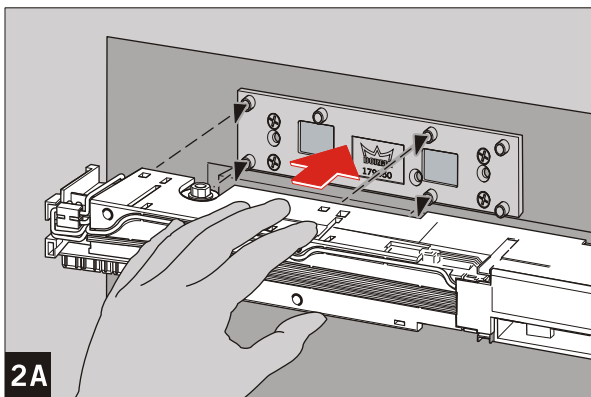

- Ⓧ Sturzmontage Bandseite DIN Links.
- Ⓛ Lintel mounting hinge side (pull side) left handed version.
- Ⓧ Sur huisserie, côté paumelles, porte ferrée à gauche.
- Ⓛ Kozijndorpelmontage aan de scharnierzijde DIN-links
- Ⓛ Montaggio sull'architrave sul lato cerniera DIN sinistra
- Ⓛ Montaje invertido en el lado de las bisagras DIN-Izquierda

WN 057093-45-5-32
12/06

Änderungen vorbehalten

- ⓓ Sturzmontage Bandseite DIN Rechts.
- ⓖⓑ Lintel mounting hinge side (pull side).right handed version.
- ⓕ Sur huisserie, côté paumelles, porte ferrée à droite.
- ⓃⓁ Kozijnorpelmontage aan de scharnierzijde DIN-rechts.
- Ⓛ Montaggio sull'architrave sul lato cerniera DIN destra.
- ⓔ Montaje invertido en el lado de las bisagras DIN-Derecha.

- Ⓓ Sturzmontage Bandgegenseite DIN Links.
- Ⓔ Lintel mounting opposite hinge side (push side) left handed version.
- Ⓕ Sur huisserie, côté opposé aux paumelles, porte ferrée à gauche.
- Ⓝ Kozijndorpelmontage aan de dagzijde DIN-links
- Ⓛ Montaggio sul battente sul lato opposto alla cerniera DIN sinistra
- ⓔ Montaje invertido en el lado opuesto de las bisagras DIN-Izquierda

- ⓓ Sturzmontage Bandgegenseite DIN Rechts.
- ⓖⓑ Lintel mounting opposite hinge side (push side) right handed version.
- ⓕ Sur huisserie, côté opposé aux paumelles, porte ferrée à droite.
- ⓃⓁ Kozijndorpelmontage aan de dagzijde DIN-rechts.
- Ⓛ Montaggio sul battente sul lato opposto alla cerniera DIN destra.
- ⓔ Montaje invertido en el lado opuesto de las bisagras DIN-Derecha.