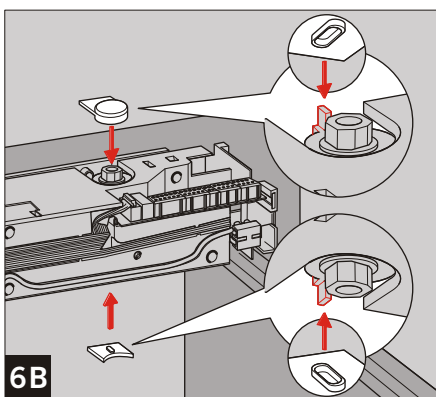

- Ⓧ Sturzmontage Bandseite DIN Links.
- Ⓛ Lintel mounting hinge side (pull side) left handed version.
- Ⓧ Sur huisserie, côté paumelles, porte ferrée à gauche.
- Ⓛ Kozijndorpelmontage aan de scharnierzijde DIN-links
- Ⓛ Montaggio sull'architrave sul lato cerniera DIN sinistra
- Ⓛ Montaje invertido en el lado de las bisagras DIN-Izquierda

WN 057093-45-5-32
12/06

Änderungen vorbehalten

- ⓓ Sturzmontage Bandseite DIN Rechts.
- ⓖⓑ Lintel mounting hinge side (pull side).right handed version.
- ⓕ Sur huisserie, côté paumelles, porte ferrée à droite.
- ⓃⓁ Kozijnorpelmontage aan de scharnierzijde DIN-rechts.
- Ⓛ Montaggio sull'architrave sul lato cerniera DIN destra.
- ⓔ Montaje invertido en el lado de las bisagras DIN-Derecha.

- Ⓓ Sturzmontage Bandgegenseite DIN Links.
- Ⓔ Lintel mounting opposite hinge side (push side) left handed version.
- Ⓕ Sur huisserie, côté opposé aux paumelles, porte ferrée à gauche.
- Ⓝ Kozijndorpelmontage aan de dagzijde DIN-links
- Ⓛ Montaggio sul battente sul lato opposto alla cerniera DIN sinistra
- ⓔ Montaje invertido en el lado opuesto de las bisagras DIN-Izquierda

- ⓓ Sturzmontage Bandgegenseite DIN Rechts.
- ⓖⓑ Lintel mounting opposite hinge side (push side) right handed version.
- ⓕ Sur huisserie, côté opposé aux paumelles, porte ferrée à droite.
- ⓃⓁ Kozijndorpelmontage aan de dagzijde DIN-rechts.
- Ⓛ Montaggio sul battente sul lato opposto alla cerniera DIN destra.
- ⓔ Montaje invertido en el lado opuesto de las bisagras DIN-Derecha.