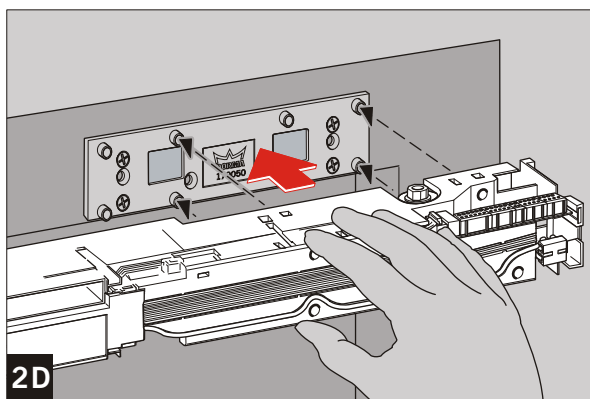

- Ⓧ Sturzmontage Bandseite DIN Links.
- Ⓛ Lintel mounting hinge side (pull side) left handed version.
- Ⓧ Sur huisserie, côté paumelles, porte ferrée à gauche.
- Ⓛ Kozijndorpelmontage aan de scharnierzijde DIN-links
- Ⓛ Montaggio sull'architrave sul lato cerniera DIN sinistra
- Ⓛ Montaje invertido en el lado de las bisagras DIN-Izquierda

WN 057093-45-5-32
12/06

Änderungen vorbehalten

- ⓓ Sturzmontage Bandseite DIN Rechts.
- ⓖⓑ Lintel mounting hinge side (pull side).right handed version.
- ⓕ Sur huisserie, côté paumelles, porte ferrée à droite.
- ⓃⓁ Kozijnorpelmontage aan de scharnierzijde DIN-rechts.
- Ⓛ Montaggio sull'architrave sul lato cerniera DIN destra.
- ⓔ Montaje invertido en el lado de las bisagras DIN-Derecha.

- Ⓓ Sturzmontage Bandgegenseite DIN Links.
- Ⓔ Lintel mounting opposite hinge side (push side) left handed version.
- Ⓕ Sur huisserie, côté opposé aux paumelles, porte ferrée à gauche.
- Ⓝ Kozijndorpelmontage aan de dagzijde DIN-links
- Ⓛ Montaggio sul battente sul lato opposto alla cerniera DIN sinistra
- ⓔ Montaje invertido en el lado opuesto de las bisagras DIN-Izquierda

- ⓓ Sturzmontage Bandgegenseite DIN Rechts.
- ⓖⓑ Lintel mounting opposite hinge side (push side) right handed version.
- ⓕ Sur huisserie, côté opposé aux paumelles, porte ferrée à droite.
- ⓃⓁ Kozijndorpelmontage aan de dagzijde DIN-rechts.
- Ⓛ Montaggio sul battente sul lato opposto alla cerniera DIN destra.
- ⓔ Montaje invertido en el lado opuesto de las bisagras DIN-Derecha.