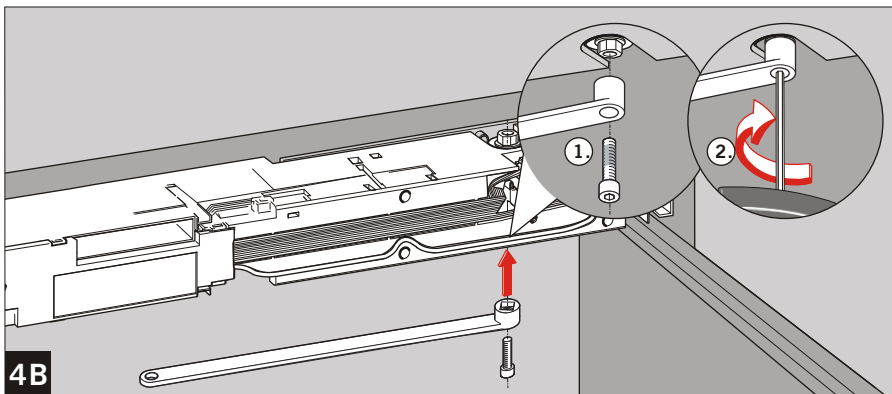

- Ⓧ Sturzmontage Bandseite DIN Links.
- Ⓛ Lintel mounting hinge side (pull side) left handed version.
- Ⓧ Sur huisserie, côté paumelles, porte ferrée à gauche.
- Ⓛ Kozijndorpelmontage aan de scharnierzijde DIN-links
- Ⓛ Montaggio sull'architrave sul lato cerniera DIN sinistra
- Ⓛ Montaje invertido en el lado de las bisagras DIN-Izquierda

WN 057093-45-5-32
12/06

Änderungen vorbehalten

- ⓓ Sturzmontage Bandseite DIN Rechts.
- ⓖⓑ Lintel mounting hinge side (pull side).right handed version.
- ⓕ Sur huisserie, côté paumelles, porte ferrée à droite.
- ⓃⓁ Kozijnorpelmontage aan de scharnierzijde DIN-rechts.
- Ⓛ Montaggio sull'architrave sul lato cerniera DIN destra.
- ⓔ Montaje invertido en el lado de las bisagras DIN-Derecha.

- Ⓓ Sturzmontage Bandgegenseite DIN Links.
- Ⓔ Lintel mounting opposite hinge side (push side) left handed version.
- Ⓕ Sur huisserie, côté opposé aux paumelles, porte ferrée à gauche.
- Ⓝ Kozijndorpelmontage aan de dagzijde DIN-links
- Ⓛ Montaggio sul battente sul lato opposto alla cerniera DIN sinistra
- ⓔ Montaje invertido en el lado opuesto de las bisagras DIN-Izquierda

- ⓓ Sturzmontage Bandgegenseite DIN Rechts.
- ⓖⓑ Lintel mounting opposite hinge side (push side) right handed version.
- ⓕ Sur huisserie, côté opposé aux paumelles, porte ferrée à droite.
- ⓃⓁ Kozijndorpelmontage aan de dagzijde DIN-rechts.
- Ⓛ Montaggio sul battente sul lato opposto alla cerniera DIN destra.
- ⓔ Montaje invertido en el lado opuesto de las bisagras DIN-Derecha.