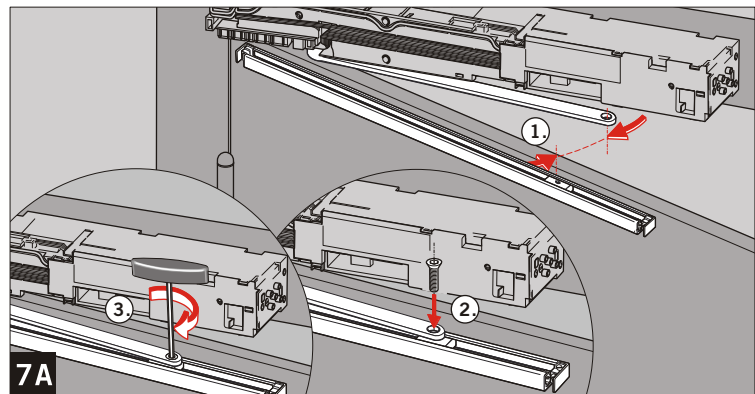

- Ⓧ Sturzmontage Bandseite DIN Links.
- Ⓛ Lintel mounting hinge side (pull side) left handed version.
- Ⓧ Sur huisserie, côté paumelles, porte ferrée à gauche.
- Ⓛ Kozijndorpelmontage aan de scharnierzijde DIN-links
- Ⓛ Montaggio sull'architrave sul lato cerniera DIN sinistra
- Ⓛ Montaje invertido en el lado de las bisagras DIN-Izquierda

WN 057093-45-5-32
12/06

Änderungen vorbehalten

- ⓓ Sturzmontage Bandseite DIN Rechts.
- ⓖⓑ Lintel mounting hinge side (pull side).right handed version.
- ⓕ Sur huisserie, côté paumelles, porte ferrée à droite.
- ⓃⓁ Kozijnorpelmontage aan de scharnierzijde DIN-rechts.
- Ⓛ Montaggio sull'architrave sul lato cerniera DIN destra.
- ⓔ Montaje invertido en el lado de las bisagras DIN-Derecha.

- Ⓓ Sturzmontage Bandgegenseite DIN Links.
- Ⓔ Lintel mounting opposite hinge side (push side) left handed version.
- Ⓕ Sur huisserie, côté opposé aux paumelles, porte ferrée à gauche.
- Ⓝ Kozijndorpelmontage aan de dagzijde DIN-links
- Ⓛ Montaggio sul battente sul lato opposto alla cerniera DIN sinistra
- ⓔ Montaje invertido en el lado opuesto de las bisagras DIN-Izquierda

- ⓓ Sturzmontage Bandgegenseite DIN Rechts.
- ⓖⓑ Lintel mounting opposite hinge side (push side) right handed version.
- ⓕ Sur huisserie, côté opposé aux paumelles, porte ferrée à droite.
- ⓃⓁ Kozijndorpelmontage aan de dagzijde DIN-rechts.
- Ⓛ Montaggio sul battente sul lato opposto alla cerniera DIN destra.
- ⓔ Montaje invertido en el lado opuesto de las bisagras DIN-Derecha.