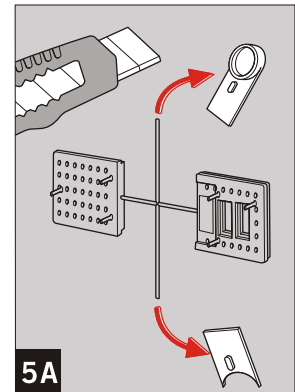

- Ⓧ Sturzmontage Bandseite DIN Links.
- Ⓛ Lintel mounting hinge side (pull side) left handed version.
- Ⓧ Sur huisserie, côté paumelles, porte ferrée à gauche.
- Ⓛ Kozijndorpelmontage aan de scharnierzijde DIN-links
- Ⓛ Montaggio sull'architrave sul lato cerniera DIN sinistra
- Ⓛ Montaje invertido en el lado de las bisagras DIN-Izquierda

WN 057093-45-5-32
12/06

Änderungen vorbehalten

- ⓓ Sturzmontage Bandseite DIN Rechts.
- ⓖⓑ Lintel mounting hinge side (pull side).right handed version.
- ⓕ Sur huisserie, côté paumelles, porte ferrée à droite.
- ⓃⓁ Kozijnorpelmontage aan de scharnierzijde DIN-rechts.
- Ⓛ Montaggio sull'architrave sul lato cerniera DIN destra.
- ⓔ Montaje invertido en el lado de las bisagras DIN-Derecha.

- Ⓓ Sturzmontage Bandgegenseite DIN Links.
- Ⓔ Lintel mounting opposite hinge side (push side) left handed version.
- Ⓕ Sur huisserie, côté opposé aux paumelles, porte ferrée à gauche.
- Ⓝ Kozijndorpelmontage aan de dagzijde DIN-links
- Ⓛ Montaggio sul battente sul lato opposto alla cerniera DIN sinistra
- ⓔ Montaje invertido en el lado opuesto de las bisagras DIN-Izquierda

- ⓓ Sturzmontage Bandgegenseite DIN Rechts.
- ⓖⓑ Lintel mounting opposite hinge side (push side) right handed version.
- ⓕ Sur huisserie, côté opposé aux paumelles, porte ferrée à droite.
- ⓃⓁ Kozijndorpelmontage aan de dagzijde DIN-rechts.
- Ⓛ Montaggio sul battente sul lato opposto alla cerniera DIN destra.
- ⓔ Montaje invertido en el lado opuesto de las bisagras DIN-Derecha.