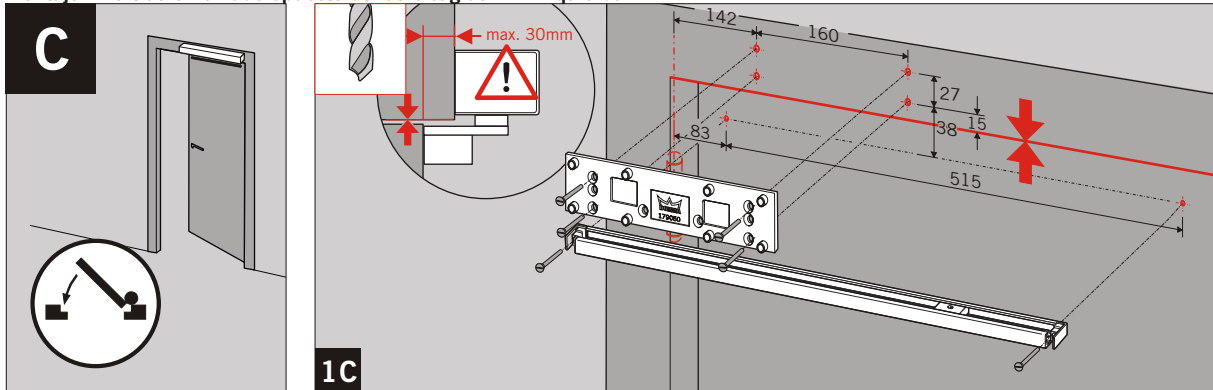

- Ⓧ Sturzmontage Bandseite DIN Links.
- Ⓛ Lintel mounting hinge side (pull side) left handed version.
- Ⓧ Sur huisserie, côté paumelles, porte ferrée à gauche.
- Ⓛ Kozijndorpelmontage aan de scharnierzijde DIN-links
- Ⓛ Montaggio sull'architrave sul lato cerniera DIN sinistra
- Ⓛ Montaje invertido en el lado de las bisagras DIN-Izquierda

WN 057093-45-5-32
12/06

Änderungen vorbehalten

- ⓓ Sturzmontage Bandseite DIN Rechts.
- ⓖⓑ Lintel mounting hinge side (pull side).right handed version.
- ⓕ Sur huisserie, côté paumelles, porte ferrée à droite.
- ⓃⓁ Kozijnorpelmontage aan de scharnierzijde DIN-rechts.
- Ⓛ Montaggio sull'architrave sul lato cerniera DIN destra.
- ⓔ Montaje invertido en el lado de las bisagras DIN-Derecha.

- Ⓓ Sturzmontage Bandgegenseite DIN Links.
- Ⓔ Lintel mounting opposite hinge side (push side) left handed version.
- Ⓕ Sur huisserie, côté opposé aux paumelles, porte ferrée à gauche.
- Ⓝ Kozijndorpelmontage aan de dagzijde DIN-links
- Ⓛ Montaggio sul battente sul lato opposto alla cerniera DIN sinistra
- ⓔ Montaje invertido en el lado opuesto de las bisagras DIN-Izquierda

- ⓓ Sturzmontage Bandgegenseite DIN Rechts.
- ⓖⓑ Lintel mounting opposite hinge side (push side) right handed version.
- ⓕ Sur huisserie, côté opposé aux paumelles, porte ferrée à droite.
- ⓃⓁ Kozijndorpelmontage aan de dagzijde DIN-rechts.
- Ⓛ Montaggio sul battente sul lato opposto alla cerniera DIN destra.
- ⓔ Montaje invertido en el lado opuesto de las bisagras DIN-Derecha.