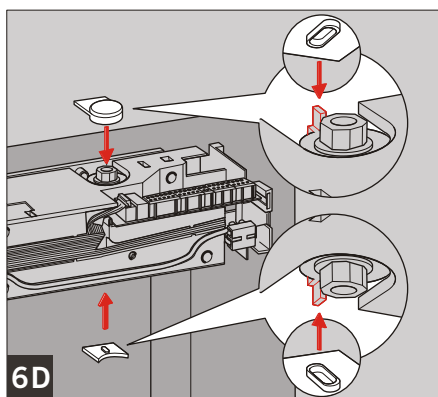

- Ⓧ Sturzmontage Bandseite DIN Links.
- Ⓛ Lintel mounting hinge side (pull side) left handed version.
- Ⓧ Sur huisserie, côté paumelles, porte ferrée à gauche.
- Ⓛ Kozijndorpelmontage aan de scharnierzijde DIN-links
- Ⓛ Montaggio sull'architrave sul lato cerniera DIN sinistra
- Ⓛ Montaje invertido en el lado de las bisagras DIN-Izquierda

WN 057093-45-5-32
12/06

Änderungen vorbehalten

- ⓓ Sturzmontage Bandseite DIN Rechts.
- ⓖⓑ Lintel mounting hinge side (pull side).right handed version.
- ⓕ Sur huisserie, côté paumelles, porte ferrée à droite.
- ⓃⓁ Kozijnorpelmontage aan de scharnierzijde DIN-rechts.
- Ⓛ Montaggio sull'architrave sul lato cerniera DIN destra.
- ⓔ Montaje invertido en el lado de las bisagras DIN-Derecha.

- Ⓓ Sturzmontage Bandgegenseite DIN Links.
- Ⓔ Lintel mounting opposite hinge side (push side) left handed version.
- Ⓕ Sur huisserie, côté opposé aux paumelles, porte ferrée à gauche.
- Ⓝ Kozijndorpelmontage aan de dagzijde DIN-links
- Ⓛ Montaggio sul battente sul lato opposto alla cerniera DIN sinistra
- ⓔ Montaje invertido en el lado opuesto de las bisagras DIN-Izquierda

- ⓓ Sturzmontage Bandgegenseite DIN Rechts.
- ⓖⓑ Lintel mounting opposite hinge side (push side) right handed version.
- ⓕ Sur huisserie, côté opposé aux paumelles, porte ferrée à droite.
- ⓃⓁ Kozijndorpelmontage aan de dagzijde DIN-rechts.
- Ⓛ Montaggio sul battente sul lato opposto alla cerniera DIN destra.
- ⓔ Montaje invertido en el lado opuesto de las bisagras DIN-Derecha.