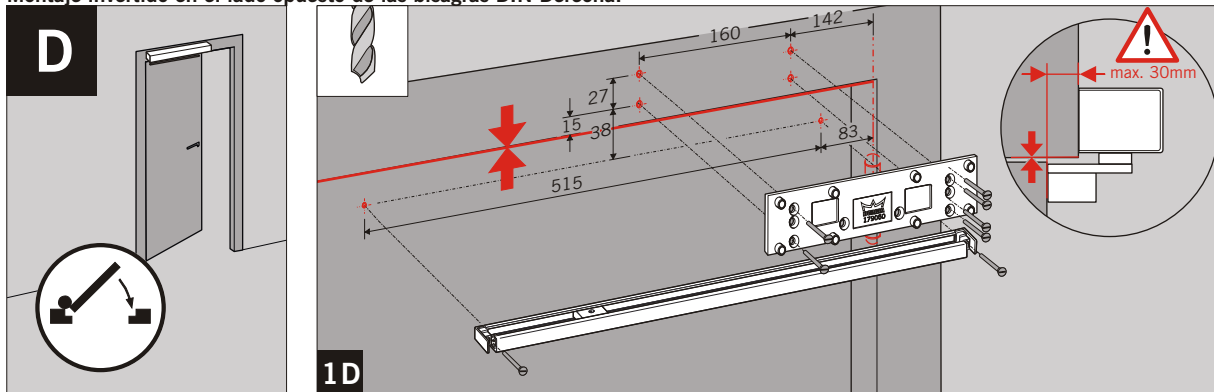

- Ⓧ Sturzmontage Bandseite DIN Links.
- Ⓛ Lintel mounting hinge side (pull side) left handed version.
- Ⓧ Sur huisserie, côté paumelles, porte ferrée à gauche.
- Ⓛ Kozijndorpelmontage aan de scharnierzijde DIN-links
- Ⓛ Montaggio sull'architrave sul lato cerniera DIN sinistra
- Ⓛ Montaje invertido en el lado de las bisagras DIN-Izquierda

WN 057093-45-5-32
12/06

Änderungen vorbehalten

- ⓓ Sturzmontage Bandseite DIN Rechts.
- ⓖⓑ Lintel mounting hinge side (pull side).right handed version.
- ⓕ Sur huisserie, côté paumelles, porte ferrée à droite.
- ⓃⓁ Kozijnorpelmontage aan de scharnierzijde DIN-rechts.
- Ⓛ Montaggio sull'architrave sul lato cerniera DIN destra.
- ⓔ Montaje invertido en el lado de las bisagras DIN-Derecha.

- Ⓓ Sturzmontage Bandgegenseite DIN Links.
- Ⓔ Lintel mounting opposite hinge side (push side) left handed version.
- Ⓕ Sur huisserie, côté opposé aux paumelles, porte ferrée à gauche.
- Ⓝ Kozijndorpelmontage aan de dagzijde DIN-links
- Ⓛ Montaggio sul battente sul lato opposto alla cerniera DIN sinistra
- ⓔ Montaje invertido en el lado opuesto de las bisagras DIN-Izquierda

- ⓓ Sturzmontage Bandgegenseite DIN Rechts.
- ⓖⓑ Lintel mounting opposite hinge side (push side) right handed version.
- ⓕ Sur huisserie, côté opposé aux paumelles, porte ferrée à droite.
- ⓃⓁ Kozijndorpelmontage aan de dagzijde DIN-rechts.
- Ⓛ Montaggio sul battente sul lato opposto alla cerniera DIN destra.
- ⓔ Montaje invertido en el lado opuesto de las bisagras DIN-Derecha.