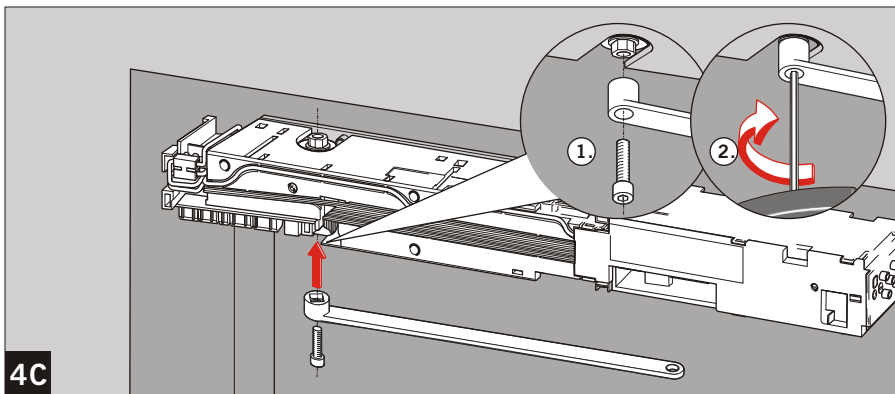

- Ⓧ Sturzmontage Bandseite DIN Links.
- Ⓛ Lintel mounting hinge side (pull side) left handed version.
- Ⓧ Sur huisserie, côté paumelles, porte ferrée à gauche.
- Ⓛ Kozijndorpelmontage aan de scharnierzijde DIN-links
- Ⓛ Montaggio sull'architrave sul lato cerniera DIN sinistra
- Ⓛ Montaje invertido en el lado de las bisagras DIN-Izquierda

WN 057093-45-5-32
12/06

Änderungen vorbehalten

- ⓓ Sturzmontage Bandseite DIN Rechts.
- ⓖⓑ Lintel mounting hinge side (pull side).right handed version.
- ⓕ Sur huisserie, côté paumelles, porte ferrée à droite.
- ⓃⓁ Kozijnorpelmontage aan de scharnierzijde DIN-rechts.
- Ⓛ Montaggio sull'architrave sul lato cerniera DIN destra.
- ⓔ Montaje invertido en el lado de las bisagras DIN-Derecha.

- Ⓓ Sturzmontage Bandgegenseite DIN Links.
- Ⓔ Lintel mounting opposite hinge side (push side) left handed version.
- Ⓕ Sur huisserie, côté opposé aux paumelles, porte ferrée à gauche.
- Ⓝ Kozijndorpelmontage aan de dagzijde DIN-links
- Ⓛ Montaggio sul battente sul lato opposto alla cerniera DIN sinistra
- ⓔ Montaje invertido en el lado opuesto de las bisagras DIN-Izquierda

- ⓓ Sturzmontage Bandgegenseite DIN Rechts.
- ⓖⓑ Lintel mounting opposite hinge side (push side) right handed version.
- ⓕ Sur huisserie, côté opposé aux paumelles, porte ferrée à droite.
- ⓃⓁ Kozijndorpelmontage aan de dagzijde DIN-rechts.
- Ⓛ Montaggio sul battente sul lato opposto alla cerniera DIN destra.
- ⓔ Montaje invertido en el lado opuesto de las bisagras DIN-Derecha.