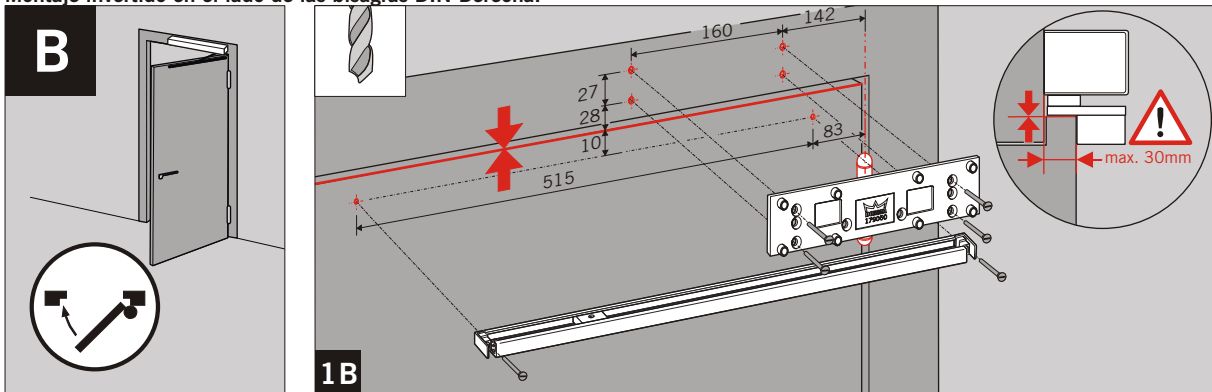

- Ⓧ Sturzmontage Bandseite DIN Links.
- Ⓛ Lintel mounting hinge side (pull side) left handed version.
- Ⓧ Sur huisserie, côté paumelles, porte ferrée à gauche.
- Ⓛ Kozijndorpelmontage aan de scharnierzijde DIN-links
- Ⓛ Montaggio sull'architrave sul lato cerniera DIN sinistra
- Ⓛ Montaje invertido en el lado de las bisagras DIN-Izquierda

WN 057093-45-5-32
12/06

Änderungen vorbehalten

- ⓓ Sturzmontage Bandseite DIN Rechts.
- ⓖⓑ Lintel mounting hinge side (pull side).right handed version.
- ⓕ Sur huisserie, côté paumelles, porte ferrée à droite.
- ⓃⓁ Kozijnorpelmontage aan de scharnierzijde DIN-rechts.
- Ⓛ Montaggio sull'architrave sul lato cerniera DIN destra.
- ⓔ Montaje invertido en el lado de las bisagras DIN-Derecha.

- Ⓓ Sturzmontage Bandgegenseite DIN Links.
- Ⓔ Lintel mounting opposite hinge side (push side) left handed version.
- Ⓕ Sur huisserie, côté opposé aux paumelles, porte ferrée à gauche.
- Ⓝ Kozijndorpelmontage aan de dagzijde DIN-links
- Ⓛ Montaggio sul battente sul lato opposto alla cerniera DIN sinistra
- ⓔ Montaje invertido en el lado opuesto de las bisagras DIN-Izquierda

- ⓓ Sturzmontage Bandgegenseite DIN Rechts.
- ⓖⓑ Lintel mounting opposite hinge side (push side) right handed version.
- ⓕ Sur huisserie, côté opposé aux paumelles, porte ferrée à droite.
- ⓃⓁ Kozijndorpelmontage aan de dagzijde DIN-rechts.
- Ⓛ Montaggio sul battente sul lato opposto alla cerniera DIN destra.
- ⓔ Montaje invertido en el lado opuesto de las bisagras DIN-Derecha.