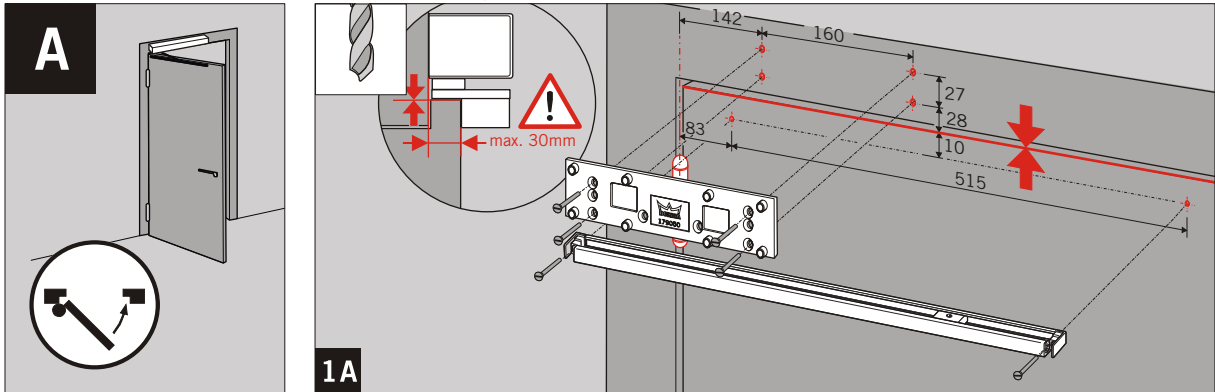

- Ⓧ Sturzmontage Bandseite DIN Links.
- Ⓛ Lintel mounting hinge side (pull side) left handed version.
- Ⓧ Sur huisserie, côté paumelles, porte ferrée à gauche.
- Ⓛ Kozijndorpelmontage aan de scharnierzijde DIN-links
- Ⓛ Montaggio sull'architrave sul lato cerniera DIN sinistra
- Ⓛ Montaje invertido en el lado de las bisagras DIN-Izquierda

WN 057093-45-5-32
12/06

Änderungen vorbehalten

- ⓓ Sturzmontage Bandseite DIN Rechts.
- ⓖⓑ Lintel mounting hinge side (pull side).right handed version.
- ⓕ Sur huisserie, côté paumelles, porte ferrée à droite.
- ⓃⓁ Kozijnorpelmontage aan de scharnierzijde DIN-rechts.
- Ⓛ Montaggio sull'architrave sul lato cerniera DIN destra.
- ⓔ Montaje invertido en el lado de las bisagras DIN-Derecha.

- Ⓓ Sturzmontage Bandgegenseite DIN Links.
- Ⓔ Lintel mounting opposite hinge side (push side) left handed version.
- Ⓕ Sur huisserie, côté opposé aux paumelles, porte ferrée à gauche.
- Ⓝ Kozijndorpelmontage aan de dagzijde DIN-links
- Ⓛ Montaggio sul battente sul lato opposto alla cerniera DIN sinistra
- ⓔ Montaje invertido en el lado opuesto de las bisagras DIN-Izquierda

- ⓓ Sturzmontage Bandgegenseite DIN Rechts.
- ⓖⓑ Lintel mounting opposite hinge side (push side) right handed version.
- ⓕ Sur huisserie, côté opposé aux paumelles, porte ferrée à droite.
- ⓃⓁ Kozijndorpelmontage aan de dagzijde DIN-rechts.
- Ⓛ Montaggio sul battente sul lato opposto alla cerniera DIN destra.
- ⓔ Montaje invertido en el lado opuesto de las bisagras DIN-Derecha.