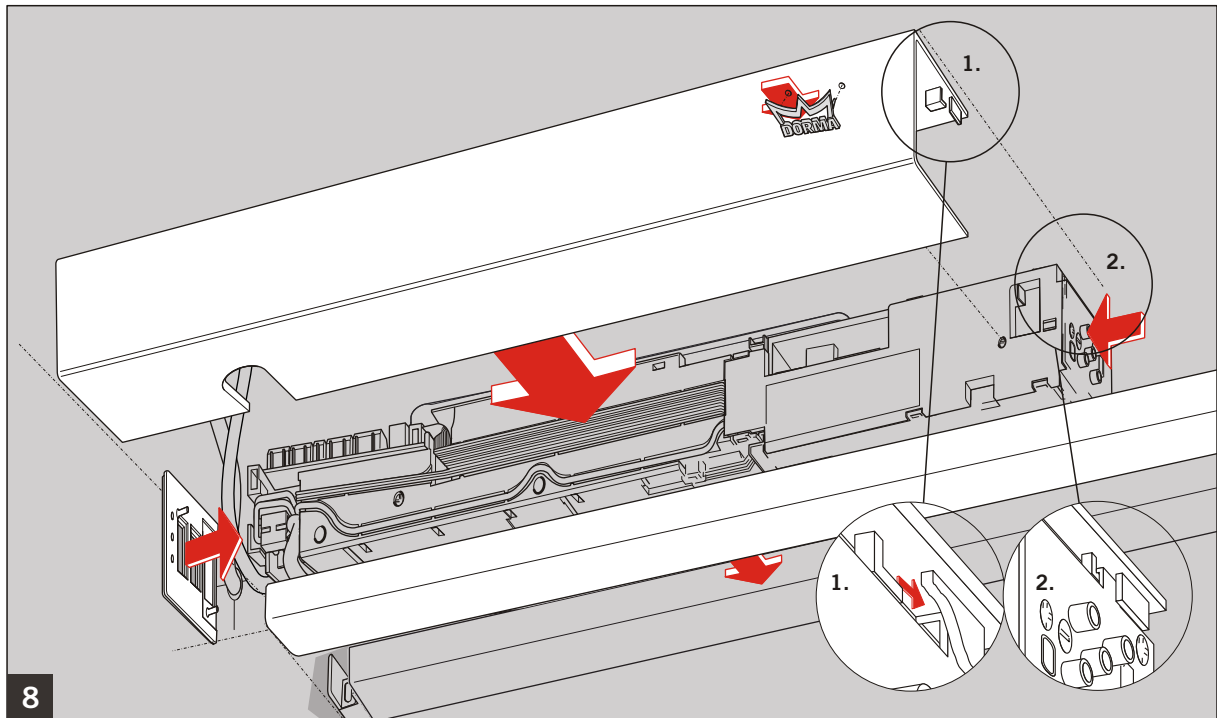

- Ⓧ Sturzmontage Bandseite DIN Links.
- Ⓛ Lintel mounting hinge side (pull side) left handed version.
- Ⓧ Sur huisserie, côté paumelles, porte ferrée à gauche.
- Ⓛ Kozijndorpelmontage aan de scharnierzijde DIN-links
- Ⓛ Montaggio sull'architrave sul lato cerniera DIN sinistra
- Ⓛ Montaje invertido en el lado de las bisagras DIN-Izquierda

WN 057093-45-5-32
12/06

Änderungen vorbehalten

- ⓓ Sturzmontage Bandseite DIN Rechts.
- ⓖⓑ Lintel mounting hinge side (pull side).right handed version.
- ⓕ Sur huisserie, côté paumelles, porte ferrée à droite.
- ⓃⓁ Kozijnorpelmontage aan de scharnierzijde DIN-rechts.
- Ⓛ Montaggio sull'architrave sul lato cerniera DIN destra.
- ⓔ Montaje invertido en el lado de las bisagras DIN-Derecha.

- Ⓓ Sturzmontage Bandgegenseite DIN Links.
- Ⓔ Lintel mounting opposite hinge side (push side) left handed version.
- Ⓕ Sur huisserie, côté opposé aux paumelles, porte ferrée à gauche.
- Ⓝ Kozijndorpelmontage aan de dagzijde DIN-links
- Ⓛ Montaggio sul battente sul lato opposto alla cerniera DIN sinistra
- ⓔ Montaje invertido en el lado opuesto de las bisagras DIN-Izquierda

- ⓓ Sturzmontage Bandgegenseite DIN Rechts.
- ⓖⓑ Lintel mounting opposite hinge side (push side) right handed version.
- ⓕ Sur huisserie, côté opposé aux paumelles, porte ferrée à droite.
- ⓃⓁ Kozijndorpelmontage aan de dagzijde DIN-rechts.
- Ⓛ Montaggio sul battente sul lato opposto alla cerniera DIN destra.
- ⓔ Montaje invertido en el lado opuesto de las bisagras DIN-Derecha.