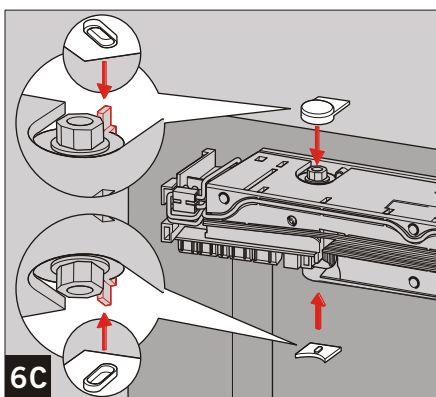

- Ⓧ Sturzmontage Bandseite DIN Links.
- Ⓛ Lintel mounting hinge side (pull side) left handed version.
- Ⓧ Sur huisserie, côté paumelles, porte ferrée à gauche.
- Ⓛ Kozijndorpelmontage aan de scharnierzijde DIN-links
- Ⓛ Montaggio sull'architrave sul lato cerniera DIN sinistra
- Ⓛ Montaje invertido en el lado de las bisagras DIN-Izquierda

WN 057093-45-5-32
12/06

Änderungen vorbehalten

- ⓓ Sturzmontage Bandseite DIN Rechts.
- ⓖⓑ Lintel mounting hinge side (pull side).right handed version.
- ⓕ Sur huisserie, côté paumelles, porte ferrée à droite.
- ⓃⓁ Kozijnorpelmontage aan de scharnierzijde DIN-rechts.
- Ⓛ Montaggio sull'architrave sul lato cerniera DIN destra.
- ⓔ Montaje invertido en el lado de las bisagras DIN-Derecha.

- Ⓓ Sturzmontage Bandgegenseite DIN Links.
- Ⓔ Lintel mounting opposite hinge side (push side) left handed version.
- Ⓕ Sur huisserie, côté opposé aux paumelles, porte ferrée à gauche.
- Ⓝ Kozijndorpelmontage aan de dagzijde DIN-links
- Ⓛ Montaggio sul battente sul lato opposto alla cerniera DIN sinistra
- ⓔ Montaje invertido en el lado opuesto de las bisagras DIN-Izquierda

- ⓓ Sturzmontage Bandgegenseite DIN Rechts.
- ⓖⓑ Lintel mounting opposite hinge side (push side) right handed version.
- ⓕ Sur huisserie, côté opposé aux paumelles, porte ferrée à droite.
- ⓃⓁ Kozijndorpelmontage aan de dagzijde DIN-rechts.
- Ⓛ Montaggio sul battente sul lato opposto alla cerniera DIN destra.
- ⓔ Montaje invertido en el lado opuesto de las bisagras DIN-Derecha.