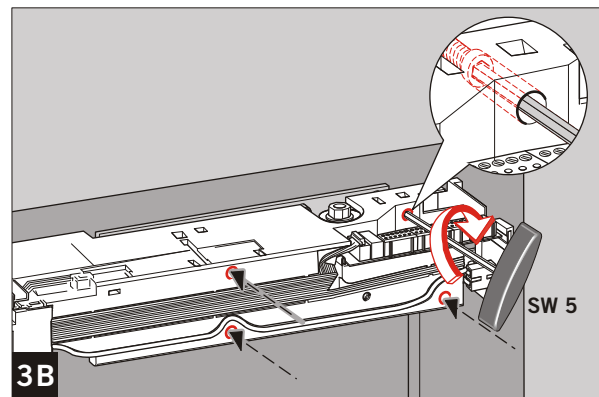

- Ⓧ Sturzmontage Bandseite DIN Links.
- Ⓛ Lintel mounting hinge side (pull side) left handed version.
- Ⓧ Sur huisserie, côté paumelles, porte ferrée à gauche.
- Ⓛ Kozijndorpelmontage aan de scharnierzijde DIN-links
- Ⓛ Montaggio sull'architrave sul lato cerniera DIN sinistra
- Ⓛ Montaje invertido en el lado de las bisagras DIN-Izquierda

WN 057093-45-5-32
12/06

Änderungen vorbehalten

- ⓓ Sturzmontage Bandseite DIN Rechts.
- ⓖⓑ Lintel mounting hinge side (pull side).right handed version.
- ⓕ Sur huisserie, côté paumelles, porte ferrée à droite.
- ⓃⓁ Kozijnorpelmontage aan de scharnierzijde DIN-rechts.
- Ⓛ Montaggio sull'architrave sul lato cerniera DIN destra.
- ⓔ Montaje invertido en el lado de las bisagras DIN-Derecha.

- Ⓓ Sturzmontage Bandgegenseite DIN Links.
- Ⓔ Lintel mounting opposite hinge side (push side) left handed version.
- Ⓕ Sur huisserie, côté opposé aux paumelles, porte ferrée à gauche.
- Ⓝ Kozijndorpelmontage aan de dagzijde DIN-links
- Ⓛ Montaggio sul battente sul lato opposto alla cerniera DIN sinistra
- ⓔ Montaje invertido en el lado opuesto de las bisagras DIN-Izquierda

- ⓓ Sturzmontage Bandgegenseite DIN Rechts.
- ⓖⓑ Lintel mounting opposite hinge side (push side) right handed version.
- ⓕ Sur huisserie, côté opposé aux paumelles, porte ferrée à droite.
- ⓃⓁ Kozijndorpelmontage aan de dagzijde DIN-rechts.
- Ⓛ Montaggio sul battente sul lato opposto alla cerniera DIN destra.
- ⓔ Montaje invertido en el lado opuesto de las bisagras DIN-Derecha.