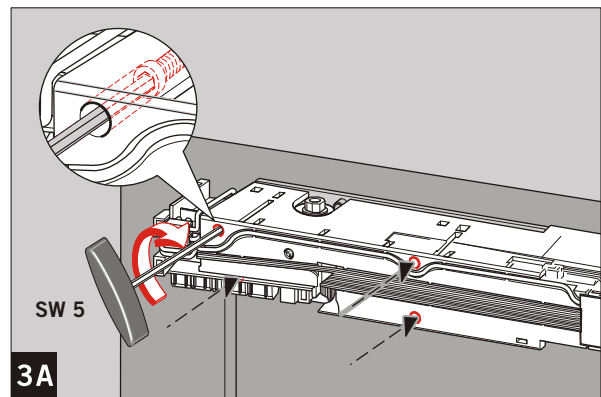

- Ⓧ Sturzmontage Bandseite DIN Links.
- Ⓛ Lintel mounting hinge side (pull side) left handed version.
- Ⓧ Sur huisserie, côté paumelles, porte ferrée à gauche.
- Ⓛ Kozijndorpelmontage aan de scharnierzijde DIN-links
- Ⓛ Montaggio sull'architrave sul lato cerniera DIN sinistra
- Ⓛ Montaje invertido en el lado de las bisagras DIN-Izquierda

WN 057093-45-5-32
12/06

Änderungen vorbehalten

- ⓓ Sturzmontage Bandseite DIN Rechts.
- ⓖⓑ Lintel mounting hinge side (pull side).right handed version.
- ⓕ Sur huisserie, côté paumelles, porte ferrée à droite.
- ⓃⓁ Kozijnorpelmontage aan de scharnierzijde DIN-rechts.
- Ⓛ Montaggio sull'architrave sul lato cerniera DIN destra.
- ⓔ Montaje invertido en el lado de las bisagras DIN-Derecha.

- Ⓓ Sturzmontage Bandgegenseite DIN Links.
- Ⓔ Lintel mounting opposite hinge side (push side) left handed version.
- Ⓕ Sur huisserie, côté opposé aux paumelles, porte ferrée à gauche.
- Ⓝ Kozijndorpelmontage aan de dagzijde DIN-links
- Ⓛ Montaggio sul battente sul lato opposto alla cerniera DIN sinistra
- ⓔ Montaje invertido en el lado opuesto de las bisagras DIN-Izquierda

- ⓓ Sturzmontage Bandgegenseite DIN Rechts.
- ⓖⓑ Lintel mounting opposite hinge side (push side) right handed version.
- ⓕ Sur huisserie, côté opposé aux paumelles, porte ferrée à droite.
- ⓃⓁ Kozijndorpelmontage aan de dagzijde DIN-rechts.
- Ⓛ Montaggio sul battente sul lato opposto alla cerniera DIN destra.
- ⓔ Montaje invertido en el lado opuesto de las bisagras DIN-Derecha.