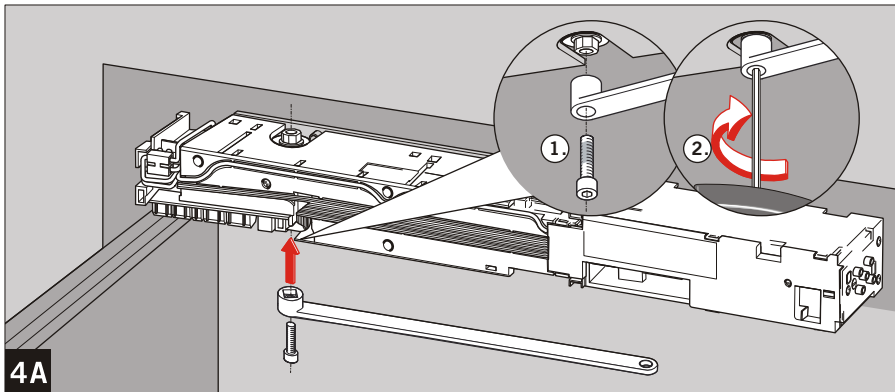

- Ⓧ Sturzmontage Bandseite DIN Links.
- Ⓛ Lintel mounting hinge side (pull side) left handed version.
- Ⓧ Sur huisserie, côté paumelles, porte ferrée à gauche.
- Ⓛ Kozijndorpelmontage aan de scharnierzijde DIN-links
- Ⓛ Montaggio sull'architrave sul lato cerniera DIN sinistra
- Ⓛ Montaje invertido en el lado de las bisagras DIN-Izquierda

WN 057093-45-5-32
12/06

Änderungen vorbehalten

- ⓓ Sturzmontage Bandseite DIN Rechts.
- ⓖⓑ Lintel mounting hinge side (pull side).right handed version.
- ⓕ Sur huisserie, côté paumelles, porte ferrée à droite.
- ⓃⓁ Kozijnorpelmontage aan de scharnierzijde DIN-rechts.
- Ⓛ Montaggio sull'architrave sul lato cerniera DIN destra.
- ⓔ Montaje invertido en el lado de las bisagras DIN-Derecha.

- Ⓓ Sturzmontage Bandgegenseite DIN Links.
- Ⓔ Lintel mounting opposite hinge side (push side) left handed version.
- Ⓕ Sur huisserie, côté opposé aux paumelles, porte ferrée à gauche.
- Ⓝ Kozijndorpelmontage aan de dagzijde DIN-links
- Ⓛ Montaggio sul battente sul lato opposto alla cerniera DIN sinistra
- ⓔ Montaje invertido en el lado opuesto de las bisagras DIN-Izquierda

- ⓓ Sturzmontage Bandgegenseite DIN Rechts.
- ⓖⓑ Lintel mounting opposite hinge side (push side) right handed version.
- ⓕ Sur huisserie, côté opposé aux paumelles, porte ferrée à droite.
- ⓃⓁ Kozijndorpelmontage aan de dagzijde DIN-rechts.
- Ⓛ Montaggio sul battente sul lato opposto alla cerniera DIN destra.
- ⓔ Montaje invertido en el lado opuesto de las bisagras DIN-Derecha.