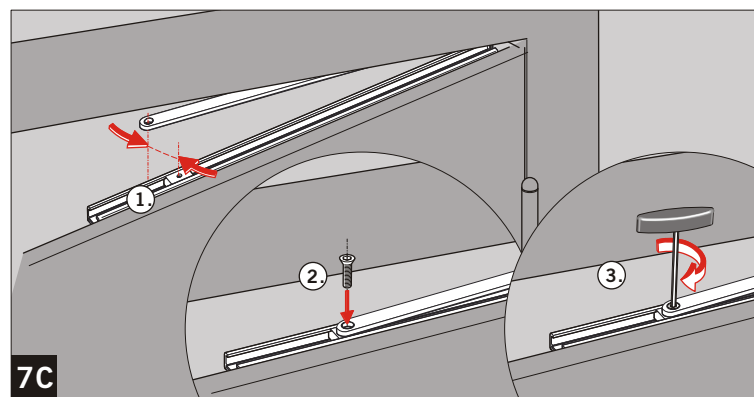

- Ⓧ Sturzmontage Bandseite DIN Links.
- Ⓛ Lintel mounting hinge side (pull side) left handed version.
- Ⓧ Sur huisserie, côté paumelles, porte ferrée à gauche.
- Ⓛ Kozijndorpelmontage aan de scharnierzijde DIN-links
- Ⓛ Montaggio sull'architrave sul lato cerniera DIN sinistra
- Ⓛ Montaje invertido en el lado de las bisagras DIN-Izquierda

WN 057093-45-5-32
12/06

Änderungen vorbehalten

- ⓓ Sturzmontage Bandseite DIN Rechts.
- ⓖⓑ Lintel mounting hinge side (pull side).right handed version.
- ⓕ Sur huisserie, côté paumelles, porte ferrée à droite.
- ⓃⓁ Kozijnorpelmontage aan de scharnierzijde DIN-rechts.
- Ⓛ Montaggio sull'architrave sul lato cerniera DIN destra.
- ⓔ Montaje invertido en el lado de las bisagras DIN-Derecha.

- Ⓓ Sturzmontage Bandgegenseite DIN Links.
- Ⓔ Lintel mounting opposite hinge side (push side) left handed version.
- Ⓕ Sur huisserie, côté opposé aux paumelles, porte ferrée à gauche.
- Ⓝ Kozijndorpelmontage aan de dagzijde DIN-links
- Ⓛ Montaggio sul battente sul lato opposto alla cerniera DIN sinistra
- ⓔ Montaje invertido en el lado opuesto de las bisagras DIN-Izquierda

- ⓓ Sturzmontage Bandgegenseite DIN Rechts.
- ⓖⓑ Lintel mounting opposite hinge side (push side) right handed version.
- ⓕ Sur huisserie, côté opposé aux paumelles, porte ferrée à droite.
- ⓃⓁ Kozijndorpelmontage aan de dagzijde DIN-rechts.
- Ⓛ Montaggio sul battente sul lato opposto alla cerniera DIN destra.
- ⓔ Montaje invertido en el lado opuesto de las bisagras DIN-Derecha.