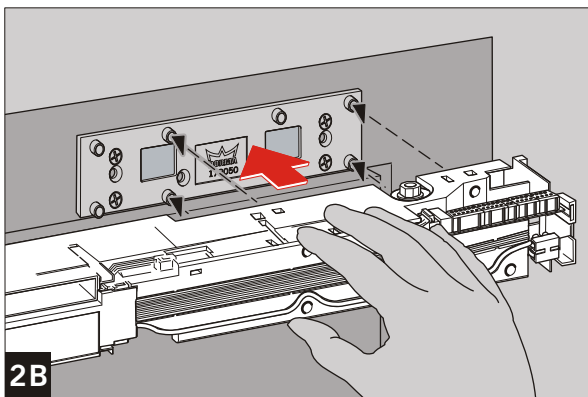

- Ⓧ Sturzmontage Bandseite DIN Links.
- Ⓛ Lintel mounting hinge side (pull side) left handed version.
- Ⓧ Sur huisserie, côté paumelles, porte ferrée à gauche.
- Ⓛ Kozijndorpelmontage aan de scharnierzijde DIN-links
- Ⓛ Montaggio sull'architrave sul lato cerniera DIN sinistra
- Ⓛ Montaje invertido en el lado de las bisagras DIN-Izquierda

WN 057093-45-5-32
12/06

Änderungen vorbehalten

- ⓓ Sturzmontage Bandseite DIN Rechts.
- ⓖⓑ Lintel mounting hinge side (pull side).right handed version.
- ⓕ Sur huisserie, côté paumelles, porte ferrée à droite.
- ⓃⓁ Kozijnorpelmontage aan de scharnierzijde DIN-rechts.
- Ⓛ Montaggio sull'architrave sul lato cerniera DIN destra.
- ⓔ Montaje invertido en el lado de las bisagras DIN-Derecha.

- Ⓓ Sturzmontage Bandgegenseite DIN Links.
- Ⓔ Lintel mounting opposite hinge side (push side) left handed version.
- Ⓕ Sur huisserie, côté opposé aux paumelles, porte ferrée à gauche.
- Ⓝ Kozijndorpelmontage aan de dagzijde DIN-links
- Ⓛ Montaggio sul battente sul lato opposto alla cerniera DIN sinistra
- ⓔ Montaje invertido en el lado opuesto de las bisagras DIN-Izquierda

- ⓓ Sturzmontage Bandgegenseite DIN Rechts.
- ⓖⓑ Lintel mounting opposite hinge side (push side) right handed version.
- ⓕ Sur huisserie, côté opposé aux paumelles, porte ferrée à droite.
- ⓃⓁ Kozijndorpelmontage aan de dagzijde DIN-rechts.
- Ⓛ Montaggio sul battente sul lato opposto alla cerniera DIN destra.
- ⓔ Montaje invertido en el lado opuesto de las bisagras DIN-Derecha.