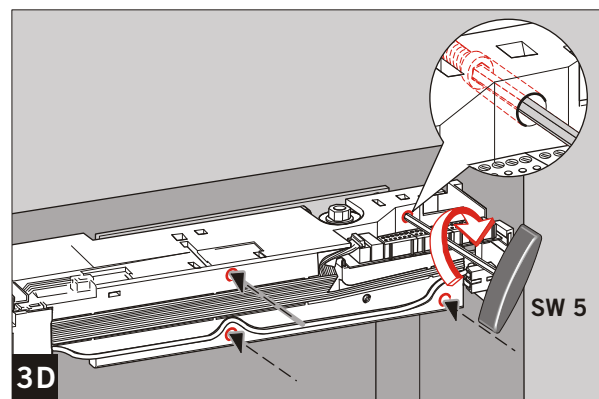

- Ⓧ Sturzmontage Bandseite DIN Links.
- Ⓛ Lintel mounting hinge side (pull side) left handed version.
- Ⓧ Sur huisserie, côté paumelles, porte ferrée à gauche.
- Ⓛ Kozijndorpelmontage aan de scharnierzijde DIN-links
- Ⓛ Montaggio sull'architrave sul lato cerniera DIN sinistra
- Ⓛ Montaje invertido en el lado de las bisagras DIN-Izquierda

WN 057093-45-5-32
12/06

Änderungen vorbehalten

- ⓓ Sturzmontage Bandseite DIN Rechts.
- ⓖⓑ Lintel mounting hinge side (pull side).right handed version.
- ⓕ Sur huisserie, côté paumelles, porte ferrée à droite.
- ⓃⓁ Kozijnorpelmontage aan de scharnierzijde DIN-rechts.
- Ⓛ Montaggio sull'architrave sul lato cerniera DIN destra.
- ⓔ Montaje invertido en el lado de las bisagras DIN-Derecha.

- Ⓓ Sturzmontage Bandgegenseite DIN Links.
- Ⓔ Lintel mounting opposite hinge side (push side) left handed version.
- Ⓕ Sur huisserie, côté opposé aux paumelles, porte ferrée à gauche.
- Ⓝ Kozijndorpelmontage aan de dagzijde DIN-links
- Ⓛ Montaggio sul battente sul lato opposto alla cerniera DIN sinistra
- ⓔ Montaje invertido en el lado opuesto de las bisagras DIN-Izquierda

- ⓓ Sturzmontage Bandgegenseite DIN Rechts.
- ⓖⓑ Lintel mounting opposite hinge side (push side) right handed version.
- ⓕ Sur huisserie, côté opposé aux paumelles, porte ferrée à droite.
- ⓃⓁ Kozijndorpelmontage aan de dagzijde DIN-rechts.
- Ⓛ Montaggio sul battente sul lato opposto alla cerniera DIN destra.
- ⓔ Montaje invertido en el lado opuesto de las bisagras DIN-Derecha.