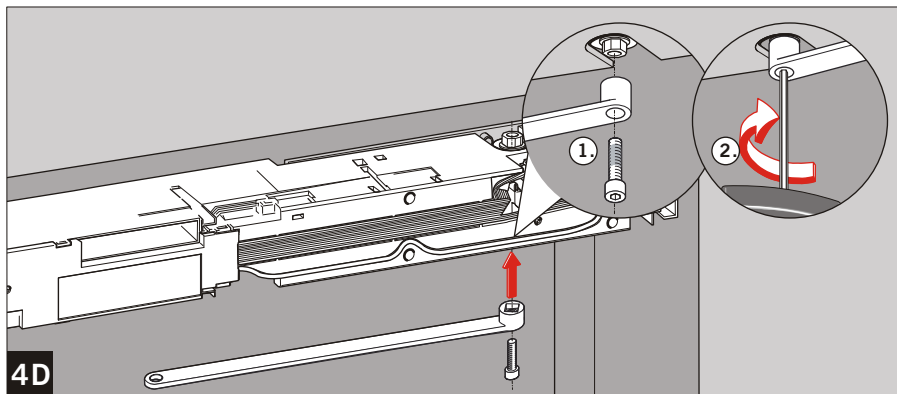

- Ⓧ Sturzmontage Bandseite DIN Links.
- Ⓛ Lintel mounting hinge side (pull side) left handed version.
- Ⓧ Sur huisserie, côté paumelles, porte ferrée à gauche.
- Ⓛ Kozijndorpelmontage aan de scharnierzijde DIN-links
- Ⓛ Montaggio sull'architrave sul lato cerniera DIN sinistra
- Ⓛ Montaje invertido en el lado de las bisagras DIN-Izquierda

WN 057093-45-5-32
12/06

Änderungen vorbehalten

- ⓓ Sturzmontage Bandseite DIN Rechts.
- ⓖⓑ Lintel mounting hinge side (pull side).right handed version.
- ⓕ Sur huisserie, côté paumelles, porte ferrée à droite.
- ⓃⓁ Kozijnorpelmontage aan de scharnierzijde DIN-rechts.
- Ⓛ Montaggio sull'architrave sul lato cerniera DIN destra.
- ⓔ Montaje invertido en el lado de las bisagras DIN-Derecha.

- Ⓓ Sturzmontage Bandgegenseite DIN Links.
- Ⓔ Lintel mounting opposite hinge side (push side) left handed version.
- Ⓕ Sur huisserie, côté opposé aux paumelles, porte ferrée à gauche.
- Ⓝ Kozijndorpelmontage aan de dagzijde DIN-links
- Ⓛ Montaggio sul battente sul lato opposto alla cerniera DIN sinistra
- ⓔ Montaje invertido en el lado opuesto de las bisagras DIN-Izquierda

- ⓓ Sturzmontage Bandgegenseite DIN Rechts.
- ⓖⓑ Lintel mounting opposite hinge side (push side) right handed version.
- ⓕ Sur huisserie, côté opposé aux paumelles, porte ferrée à droite.
- ⓃⓁ Kozijndorpelmontage aan de dagzijde DIN-rechts.
- Ⓛ Montaggio sul battente sul lato opposto alla cerniera DIN destra.
- ⓔ Montaje invertido en el lado opuesto de las bisagras DIN-Derecha.