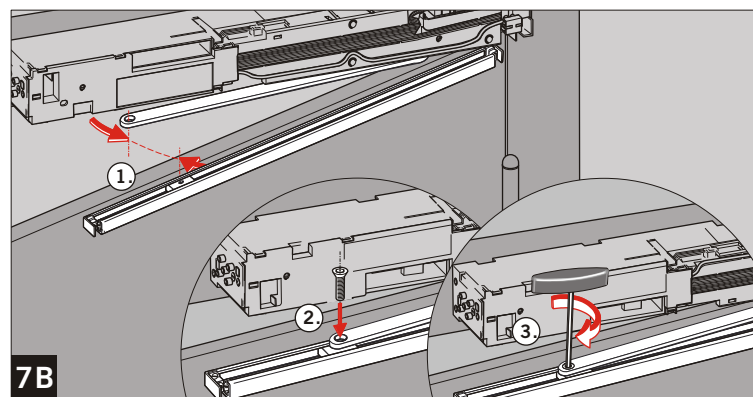

- Ⓧ Sturzmontage Bandseite DIN Links.
- Ⓛ Lintel mounting hinge side (pull side) left handed version.
- Ⓧ Sur huisserie, côté paumelles, porte ferrée à gauche.
- Ⓛ Kozijndorpelmontage aan de scharnierzijde DIN-links
- Ⓛ Montaggio sull'architrave sul lato cerniera DIN sinistra
- Ⓛ Montaje invertido en el lado de las bisagras DIN-Izquierda

WN 057093-45-5-32
12/06

Änderungen vorbehalten

- ⓓ Sturzmontage Bandseite DIN Rechts.
- ⓖⓑ Lintel mounting hinge side (pull side).right handed version.
- ⓕ Sur huisserie, côté paumelles, porte ferrée à droite.
- ⓃⓁ Kozijnorpelmontage aan de scharnierzijde DIN-rechts.
- Ⓛ Montaggio sull'architrave sul lato cerniera DIN destra.
- ⓔ Montaje invertido en el lado de las bisagras DIN-Derecha.

- Ⓓ Sturzmontage Bandgegenseite DIN Links.
- Ⓔ Lintel mounting opposite hinge side (push side) left handed version.
- Ⓕ Sur huisserie, côté opposé aux paumelles, porte ferrée à gauche.
- Ⓝ Kozijndorpelmontage aan de dagzijde DIN-links
- Ⓛ Montaggio sul battente sul lato opposto alla cerniera DIN sinistra
- ⓔ Montaje invertido en el lado opuesto de las bisagras DIN-Izquierda

- ⓓ Sturzmontage Bandgegenseite DIN Rechts.
- ⓖⓑ Lintel mounting opposite hinge side (push side) right handed version.
- ⓕ Sur huisserie, côté opposé aux paumelles, porte ferrée à droite.
- ⓃⓁ Kozijndorpelmontage aan de dagzijde DIN-rechts.
- Ⓛ Montaggio sul battente sul lato opposto alla cerniera DIN destra.
- ⓔ Montaje invertido en el lado opuesto de las bisagras DIN-Derecha.