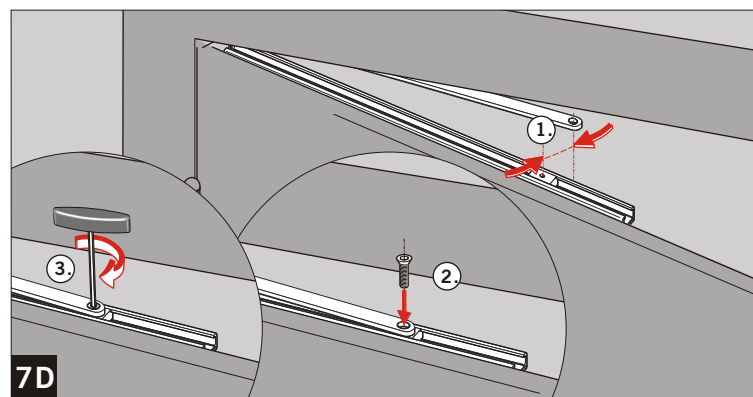

- Ⓧ Sturzmontage Bandseite DIN Links.
- Ⓛ Lintel mounting hinge side (pull side) left handed version.
- Ⓧ Sur huisserie, côté paumelles, porte ferrée à gauche.
- Ⓛ Kozijndorpelmontage aan de scharnierzijde DIN-links
- Ⓛ Montaggio sull'architrave sul lato cerniera DIN sinistra
- Ⓛ Montaje invertido en el lado de las bisagras DIN-Izquierda

WN 057093-45-5-32
12/06

Änderungen vorbehalten

- ⓓ Sturzmontage Bandseite DIN Rechts.
- ⓖⓑ Lintel mounting hinge side (pull side).right handed version.
- ⓕ Sur huisserie, côté paumelles, porte ferrée à droite.
- ⓃⓁ Kozijnorpelmontage aan de scharnierzijde DIN-rechts.
- Ⓛ Montaggio sull'architrave sul lato cerniera DIN destra.
- ⓔ Montaje invertido en el lado de las bisagras DIN-Derecha.

- Ⓓ Sturzmontage Bandgegenseite DIN Links.
- Ⓔ Lintel mounting opposite hinge side (push side) left handed version.
- Ⓕ Sur huisserie, côté opposé aux paumelles, porte ferrée à gauche.
- Ⓝ Kozijndorpelmontage aan de dagzijde DIN-links
- Ⓛ Montaggio sul battente sul lato opposto alla cerniera DIN sinistra
- ⓔ Montaje invertido en el lado opuesto de las bisagras DIN-Izquierda

- ⓓ Sturzmontage Bandgegenseite DIN Rechts.
- ⓖⓑ Lintel mounting opposite hinge side (push side) right handed version.
- ⓕ Sur huisserie, côté opposé aux paumelles, porte ferrée à droite.
- ⓃⓁ Kozijndorpelmontage aan de dagzijde DIN-rechts.
- Ⓛ Montaggio sul battente sul lato opposto alla cerniera DIN destra.
- ⓔ Montaje invertido en el lado opuesto de las bisagras DIN-Derecha.