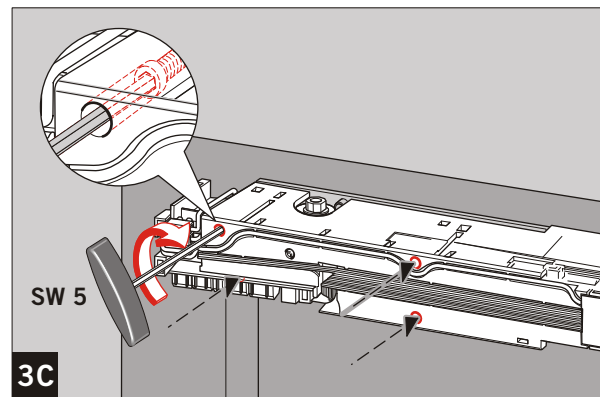

- Ⓧ Sturzmontage Bandseite DIN Links.
- Ⓛ Lintel mounting hinge side (pull side) left handed version.
- Ⓧ Sur huisserie, côté paumelles, porte ferrée à gauche.
- Ⓛ Kozijndorpelmontage aan de scharnierzijde DIN-links
- Ⓛ Montaggio sull'architrave sul lato cerniera DIN sinistra
- Ⓛ Montaje invertido en el lado de las bisagras DIN-Izquierda

WN 057093-45-5-32
12/06

Änderungen vorbehalten

- ⓓ Sturzmontage Bandseite DIN Rechts.
- ⓖⓑ Lintel mounting hinge side (pull side).right handed version.
- ⓕ Sur huisserie, côté paumelles, porte ferrée à droite.
- ⓃⓁ Kozijnorpelmontage aan de scharnierzijde DIN-rechts.
- Ⓛ Montaggio sull'architrave sul lato cerniera DIN destra.
- ⓔ Montaje invertido en el lado de las bisagras DIN-Derecha.

- Ⓓ Sturzmontage Bandgegenseite DIN Links.
- Ⓔ Lintel mounting opposite hinge side (push side) left handed version.
- Ⓕ Sur huisserie, côté opposé aux paumelles, porte ferrée à gauche.
- Ⓝ Kozijndorpelmontage aan de dagzijde DIN-links
- Ⓛ Montaggio sul battente sul lato opposto alla cerniera DIN sinistra
- ⓔ Montaje invertido en el lado opuesto de las bisagras DIN-Izquierda

- ⓓ Sturzmontage Bandgegenseite DIN Rechts.
- ⓖⓑ Lintel mounting opposite hinge side (push side) right handed version.
- ⓕ Sur huisserie, côté opposé aux paumelles, porte ferrée à droite.
- ⓃⓁ Kozijndorpelmontage aan de dagzijde DIN-rechts.
- Ⓛ Montaggio sul battente sul lato opposto alla cerniera DIN destra.
- ⓔ Montaje invertido en el lado opuesto de las bisagras DIN-Derecha.