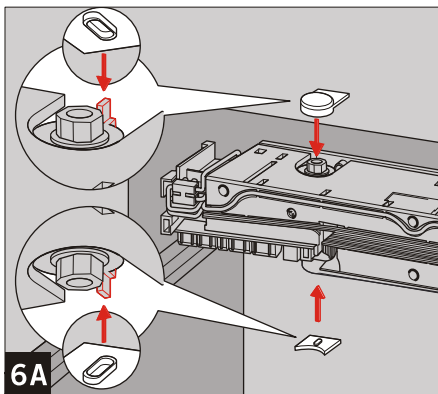

- Ⓧ Sturzmontage Bandseite DIN Links.
- Ⓛ Lintel mounting hinge side (pull side) left handed version.
- Ⓧ Sur huisserie, côté paumelles, porte ferrée à gauche.
- Ⓛ Kozijndorpelmontage aan de scharnierzijde DIN-links
- Ⓛ Montaggio sull'architrave sul lato cerniera DIN sinistra
- Ⓛ Montaje invertido en el lado de las bisagras DIN-Izquierda

WN 057093-45-5-32
12/06

Änderungen vorbehalten

- ⓓ Sturzmontage Bandseite DIN Rechts.
- ⓖⓑ Lintel mounting hinge side (pull side).right handed version.
- ⓕ Sur huisserie, côté paumelles, porte ferrée à droite.
- ⓃⓁ Kozijnorpelmontage aan de scharnierzijde DIN-rechts.
- Ⓛ Montaggio sull'architrave sul lato cerniera DIN destra.
- ⓔ Montaje invertido en el lado de las bisagras DIN-Derecha.

- Ⓓ Sturzmontage Bandgegenseite DIN Links.
- Ⓔ Lintel mounting opposite hinge side (push side) left handed version.
- Ⓕ Sur huisserie, côté opposé aux paumelles, porte ferrée à gauche.
- Ⓝ Kozijndorpelmontage aan de dagzijde DIN-links
- Ⓛ Montaggio sul battente sul lato opposto alla cerniera DIN sinistra
- ⓔ Montaje invertido en el lado opuesto de las bisagras DIN-Izquierda

- ⓓ Sturzmontage Bandgegenseite DIN Rechts.
- ⓖⓑ Lintel mounting opposite hinge side (push side) right handed version.
- ⓕ Sur huisserie, côté opposé aux paumelles, porte ferrée à droite.
- ⓃⓁ Kozijndorpelmontage aan de dagzijde DIN-rechts.
- Ⓛ Montaggio sul battente sul lato opposto alla cerniera DIN destra.
- ⓔ Montaje invertido en el lado opuesto de las bisagras DIN-Derecha.