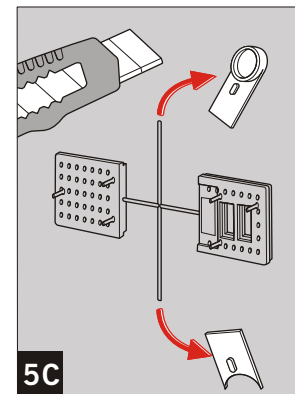

- Ⓧ Sturzmontage Bandseite DIN Links.
- Ⓛ Lintel mounting hinge side (pull side) left handed version.
- Ⓧ Sur huisserie, côté paumelles, porte ferrée à gauche.
- Ⓛ Kozijndorpelmontage aan de scharnierzijde DIN-links
- Ⓛ Montaggio sull'architrave sul lato cerniera DIN sinistra
- Ⓛ Montaje invertido en el lado de las bisagras DIN-Izquierda

WN 057093-45-5-32
12/06

Änderungen vorbehalten

- ⓓ Sturzmontage Bandseite DIN Rechts.
- ⓖⓑ Lintel mounting hinge side (pull side).right handed version.
- ⓕ Sur huisserie, côté paumelles, porte ferrée à droite.
- ⓃⓁ Kozijnorpelmontage aan de scharnierzijde DIN-rechts.
- Ⓛ Montaggio sull'architrave sul lato cerniera DIN destra.
- ⓔ Montaje invertido en el lado de las bisagras DIN-Derecha.

- Ⓓ Sturzmontage Bandgegenseite DIN Links.
- Ⓔ Lintel mounting opposite hinge side (push side) left handed version.
- Ⓕ Sur huisserie, côté opposé aux paumelles, porte ferrée à gauche.
- Ⓝ Kozijndorpelmontage aan de dagzijde DIN-links
- Ⓛ Montaggio sul battente sul lato opposto alla cerniera DIN sinistra
- ⓔ Montaje invertido en el lado opuesto de las bisagras DIN-Izquierda

- ⓓ Sturzmontage Bandgegenseite DIN Rechts.
- ⓖⓑ Lintel mounting opposite hinge side (push side) right handed version.
- ⓕ Sur huisserie, côté opposé aux paumelles, porte ferrée à droite.
- ⓃⓁ Kozijndorpelmontage aan de dagzijde DIN-rechts.
- Ⓛ Montaggio sul battente sul lato opposto alla cerniera DIN destra.
- ⓔ Montaje invertido en el lado opuesto de las bisagras DIN-Derecha.