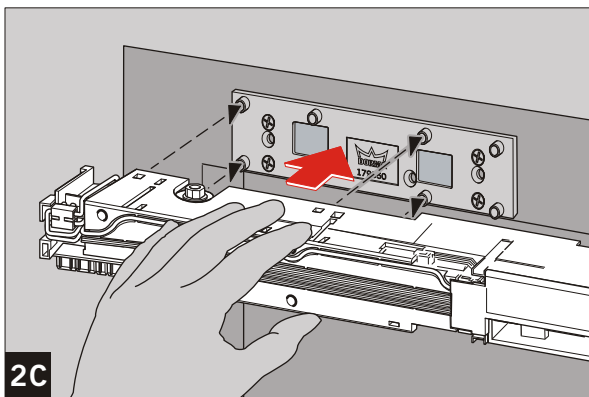

- Ⓧ Sturzmontage Bandseite DIN Links.
- Ⓛ Lintel mounting hinge side (pull side) left handed version.
- Ⓧ Sur huisserie, côté paumelles, porte ferrée à gauche.
- Ⓛ Kozijndorpelmontage aan de scharnierzijde DIN-links
- Ⓛ Montaggio sull'architrave sul lato cerniera DIN sinistra
- Ⓛ Montaje invertido en el lado de las bisagras DIN-Izquierda

WN 057093-45-5-32
12/06

Änderungen vorbehalten

- ⓓ Sturzmontage Bandseite DIN Rechts.
- ⓖⓑ Lintel mounting hinge side (pull side).right handed version.
- ⓕ Sur huisserie, côté paumelles, porte ferrée à droite.
- ⓃⓁ Kozijnorpelmontage aan de scharnierzijde DIN-rechts.
- Ⓛ Montaggio sull'architrave sul lato cerniera DIN destra.
- ⓔ Montaje invertido en el lado de las bisagras DIN-Derecha.

- Ⓓ Sturzmontage Bandgegenseite DIN Links.
- Ⓔ Lintel mounting opposite hinge side (push side) left handed version.
- Ⓕ Sur huisserie, côté opposé aux paumelles, porte ferrée à gauche.
- Ⓝ Kozijndorpelmontage aan de dagzijde DIN-links
- Ⓛ Montaggio sul battente sul lato opposto alla cerniera DIN sinistra
- ⓔ Montaje invertido en el lado opuesto de las bisagras DIN-Izquierda

- ⓓ Sturzmontage Bandgegenseite DIN Rechts.
- ⓖⓑ Lintel mounting opposite hinge side (push side) right handed version.
- ⓕ Sur huisserie, côté opposé aux paumelles, porte ferrée à droite.
- ⓃⓁ Kozijndorpelmontage aan de dagzijde DIN-rechts.
- Ⓛ Montaggio sul battente sul lato opposto alla cerniera DIN destra.
- ⓔ Montaje invertido en el lado opuesto de las bisagras DIN-Derecha.