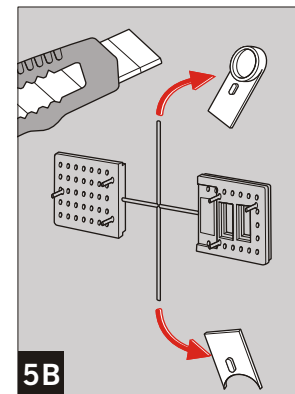

- Ⓧ Sturzmontage Bandseite DIN Links.
- Ⓛ Lintel mounting hinge side (pull side) left handed version.
- Ⓧ Sur huisserie, côté paumelles, porte ferrée à gauche.
- Ⓛ Kozijndorpelmontage aan de scharnierzijde DIN-links
- Ⓛ Montaggio sull'architrave sul lato cerniera DIN sinistra
- Ⓛ Montaje invertido en el lado de las bisagras DIN-Izquierda

WN 057093-45-5-32
12/06

Änderungen vorbehalten

- ⓓ Sturzmontage Bandseite DIN Rechts.
- ⓖⓑ Lintel mounting hinge side (pull side).right handed version.
- ⓕ Sur huisserie, côté paumelles, porte ferrée à droite.
- ⓃⓁ Kozijnorpelmontage aan de scharnierzijde DIN-rechts.
- Ⓛ Montaggio sull'architrave sul lato cerniera DIN destra.
- ⓔ Montaje invertido en el lado de las bisagras DIN-Derecha.

- Ⓓ Sturzmontage Bandgegenseite DIN Links.
- Ⓔ Lintel mounting opposite hinge side (push side) left handed version.
- Ⓕ Sur huisserie, côté opposé aux paumelles, porte ferrée à gauche.
- Ⓝ Kozijndorpelmontage aan de dagzijde DIN-links
- Ⓛ Montaggio sul battente sul lato opposto alla cerniera DIN sinistra
- ⓔ Montaje invertido en el lado opuesto de las bisagras DIN-Izquierda

- ⓓ Sturzmontage Bandgegenseite DIN Rechts.
- ⓖⓑ Lintel mounting opposite hinge side (push side) right handed version.
- ⓕ Sur huisserie, côté opposé aux paumelles, porte ferrée à droite.
- ⓃⓁ Kozijndorpelmontage aan de dagzijde DIN-rechts.
- Ⓛ Montaggio sul battente sul lato opposto alla cerniera DIN destra.
- ⓔ Montaje invertido en el lado opuesto de las bisagras DIN-Derecha.