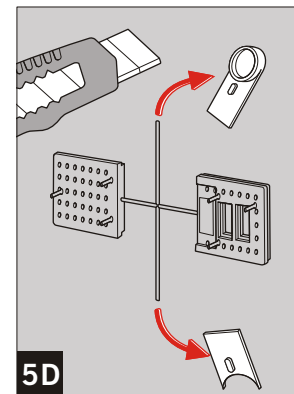

- Ⓧ Sturzmontage Bandseite DIN Links.
- Ⓛ Lintel mounting hinge side (pull side) left handed version.
- Ⓧ Sur huisserie, côté paumelles, porte ferrée à gauche.
- Ⓛ Kozijndorpelmontage aan de scharnierzijde DIN-links
- Ⓛ Montaggio sull'architrave sul lato cerniera DIN sinistra
- Ⓛ Montaje invertido en el lado de las bisagras DIN-Izquierda

WN 057093-45-5-32
12/06

Änderungen vorbehalten

- ⓓ Sturzmontage Bandseite DIN Rechts.
- ⓖⓑ Lintel mounting hinge side (pull side).right handed version.
- ⓕ Sur huisserie, côté paumelles, porte ferrée à droite.
- ⓃⓁ Kozijnorpelmontage aan de scharnierzijde DIN-rechts.
- Ⓛ Montaggio sull'architrave sul lato cerniera DIN destra.
- ⓔ Montaje invertido en el lado de las bisagras DIN-Derecha.

- Ⓓ Sturzmontage Bandgegenseite DIN Links.
- Ⓔ Lintel mounting opposite hinge side (push side) left handed version.
- Ⓕ Sur huisserie, côté opposé aux paumelles, porte ferrée à gauche.
- Ⓝ Kozijndorpelmontage aan de dagzijde DIN-links
- Ⓛ Montaggio sul battente sul lato opposto alla cerniera DIN sinistra
- ⓔ Montaje invertido en el lado opuesto de las bisagras DIN-Izquierda

- ⓓ Sturzmontage Bandgegenseite DIN Rechts.
- ⓖⓑ Lintel mounting opposite hinge side (push side) right handed version.
- ⓕ Sur huisserie, côté opposé aux paumelles, porte ferrée à droite.
- ⓃⓁ Kozijndorpelmontage aan de dagzijde DIN-rechts.
- Ⓛ Montaggio sul battente sul lato opposto alla cerniera DIN destra.
- ⓔ Montaje invertido en el lado opuesto de las bisagras DIN-Derecha.