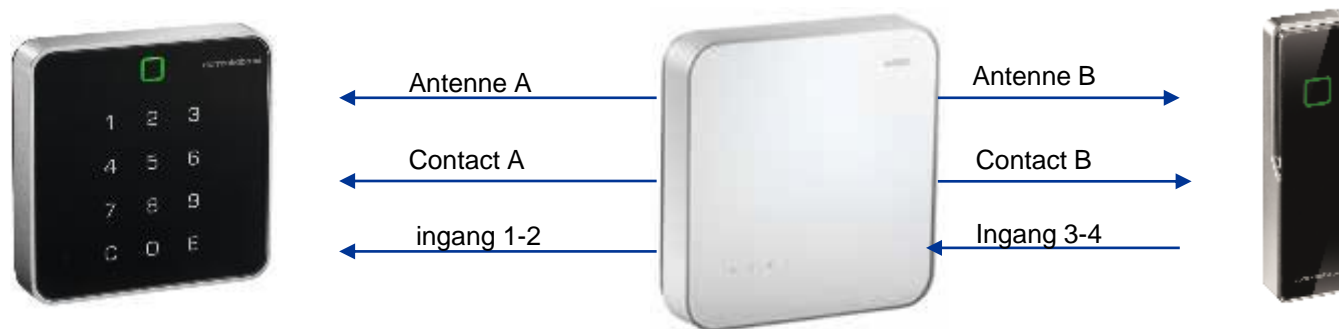

exivo Access door controller 9232-K5

De exivo deurcontroller is geoptimaliseerd voor individuele passages, dankzij de intelligente besluitvormingslogica; toegang is eenvoudig en gecontroleerd.

Gecompliceerde in- en uitgangskonfiguraties zijn ook mogelijk dankzij twee coaxiale uitgangen.

De snelle en eenvoudige installatie van de deur vermindert stress en bedradingskosten. Er kan stroom worden geleverd via Ethernet (PoE), wat betekent dat er geen extra voeding meer nodig is.

De controller heeft ook 2 uitgangen en 4 digitale ingangen, waarmee de installatie wordt voltooid.