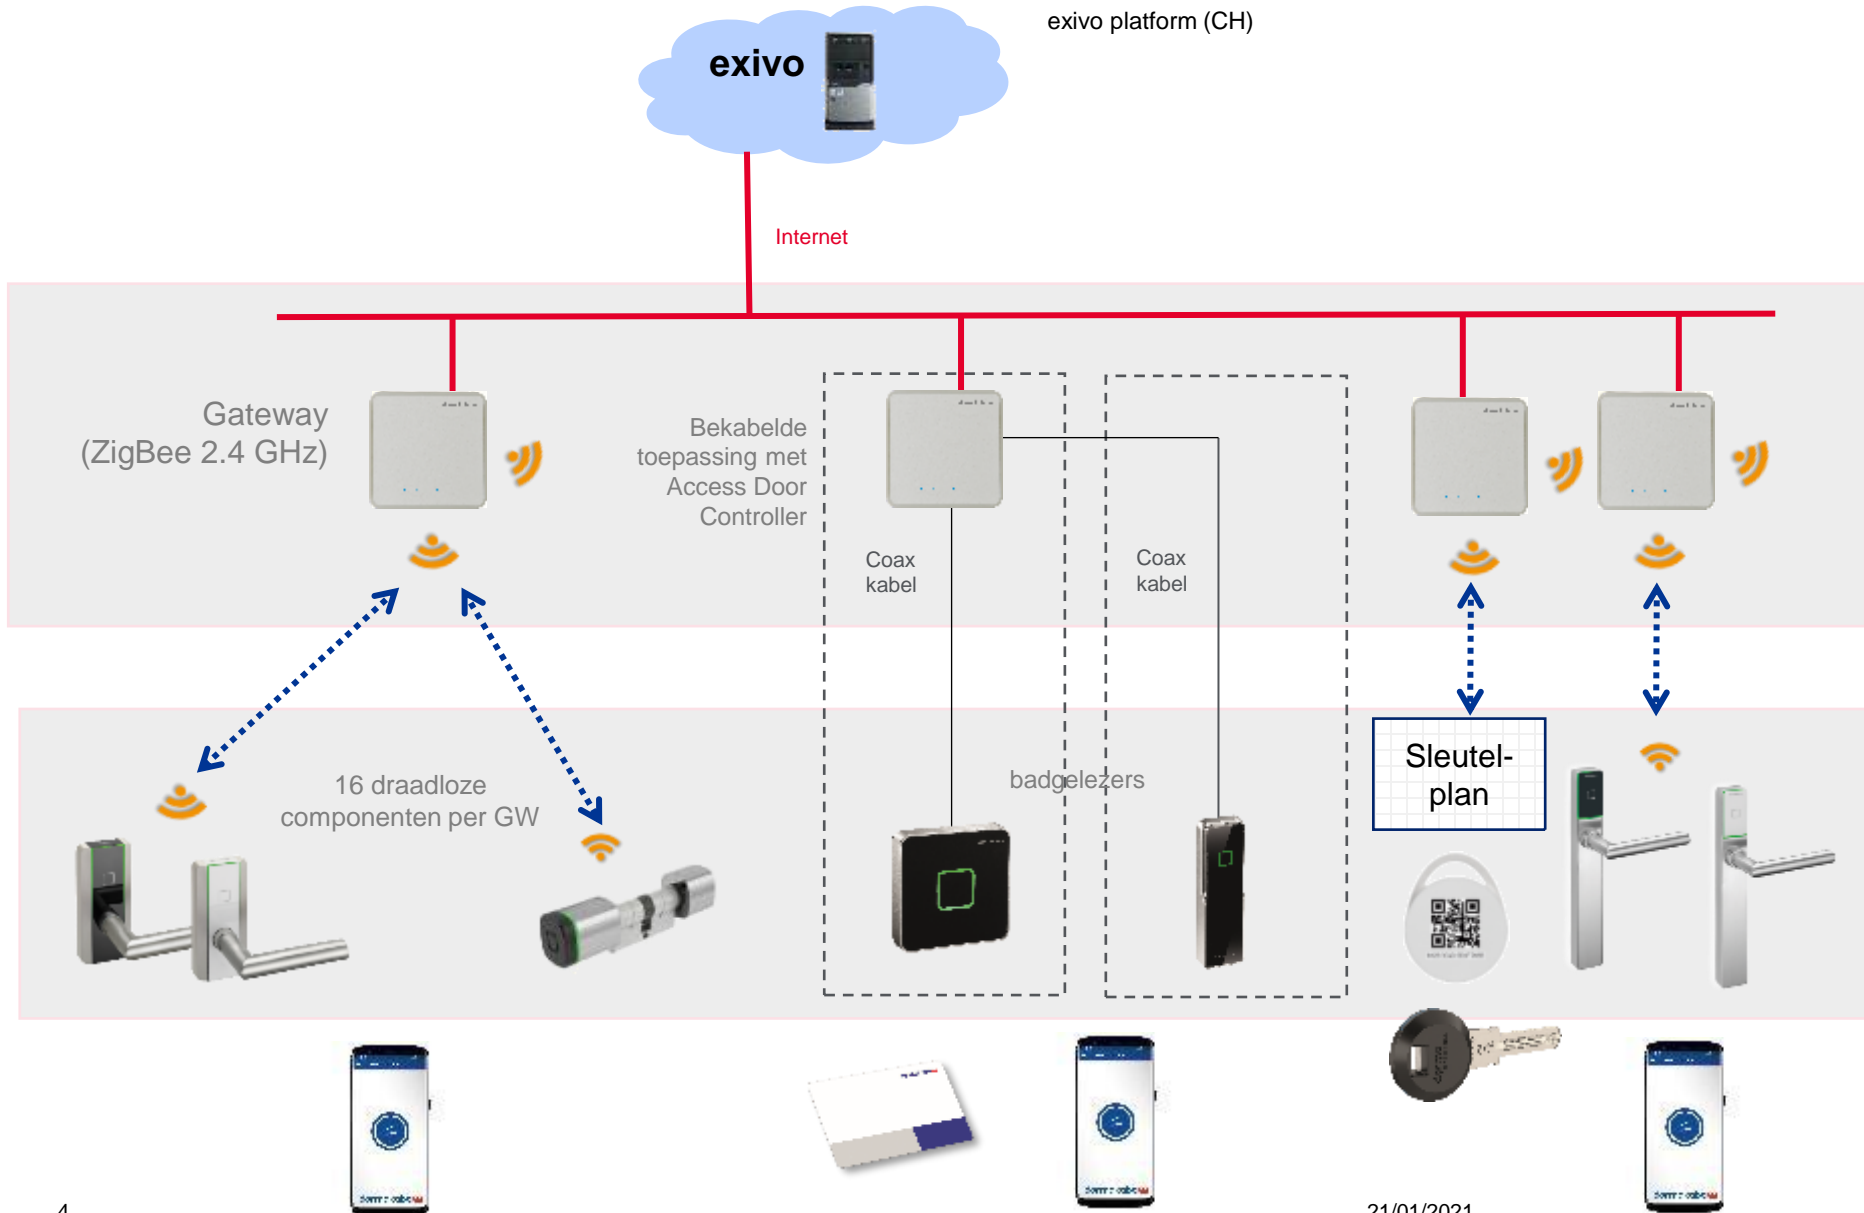

dormakaba Belgium N.V.
Johny Moens

exivo

Het veilige en eenvoudige
24/7 toegangsconcept

dormakaba 

Wat is exivo?

exivo is een toegangscontroleoplossing op basis van een webhostingplatform van dormakaba, voor organisaties die hun beveiliging willen verbeteren zonder de hulp en beperkingen van een netwerk-infrastructuur.

exivo is de ideale oplossing als u eenvoudig en veilig wilt definiëren **wie, waar en wanneer ergens binnen mag of niet.**

Zichtbare en verborgen kosten..

exivo : architectuur

exivo deurcomponenten en toegangsmedia

Deur-
componenten

Toegangs-
media

exivo platform (CH)

Gebruik

- Beheer gebruikers
- Toegangsbeheer
- Opslaan van boekingen
- Log audit
- Status van de deuren veranderen
- Deur openen op afstand
- Tijdszones
- Visualisatie van uw plan
- Beheer bezoekers

exivo Gateway 9042-K5

De exivo draadloze deurcontroller maakt verbinding met de verschillende bedieningsapparaten zoals bijv. elektronische krukken of cilinders.

De nieuwe toegangsrechten worden naar de deuren verzonden. Zigbee-communicatie (2,4 GHz) maakt deze transmissie met maximaal 16 elementen mogelijk. (krukken of cilinder)