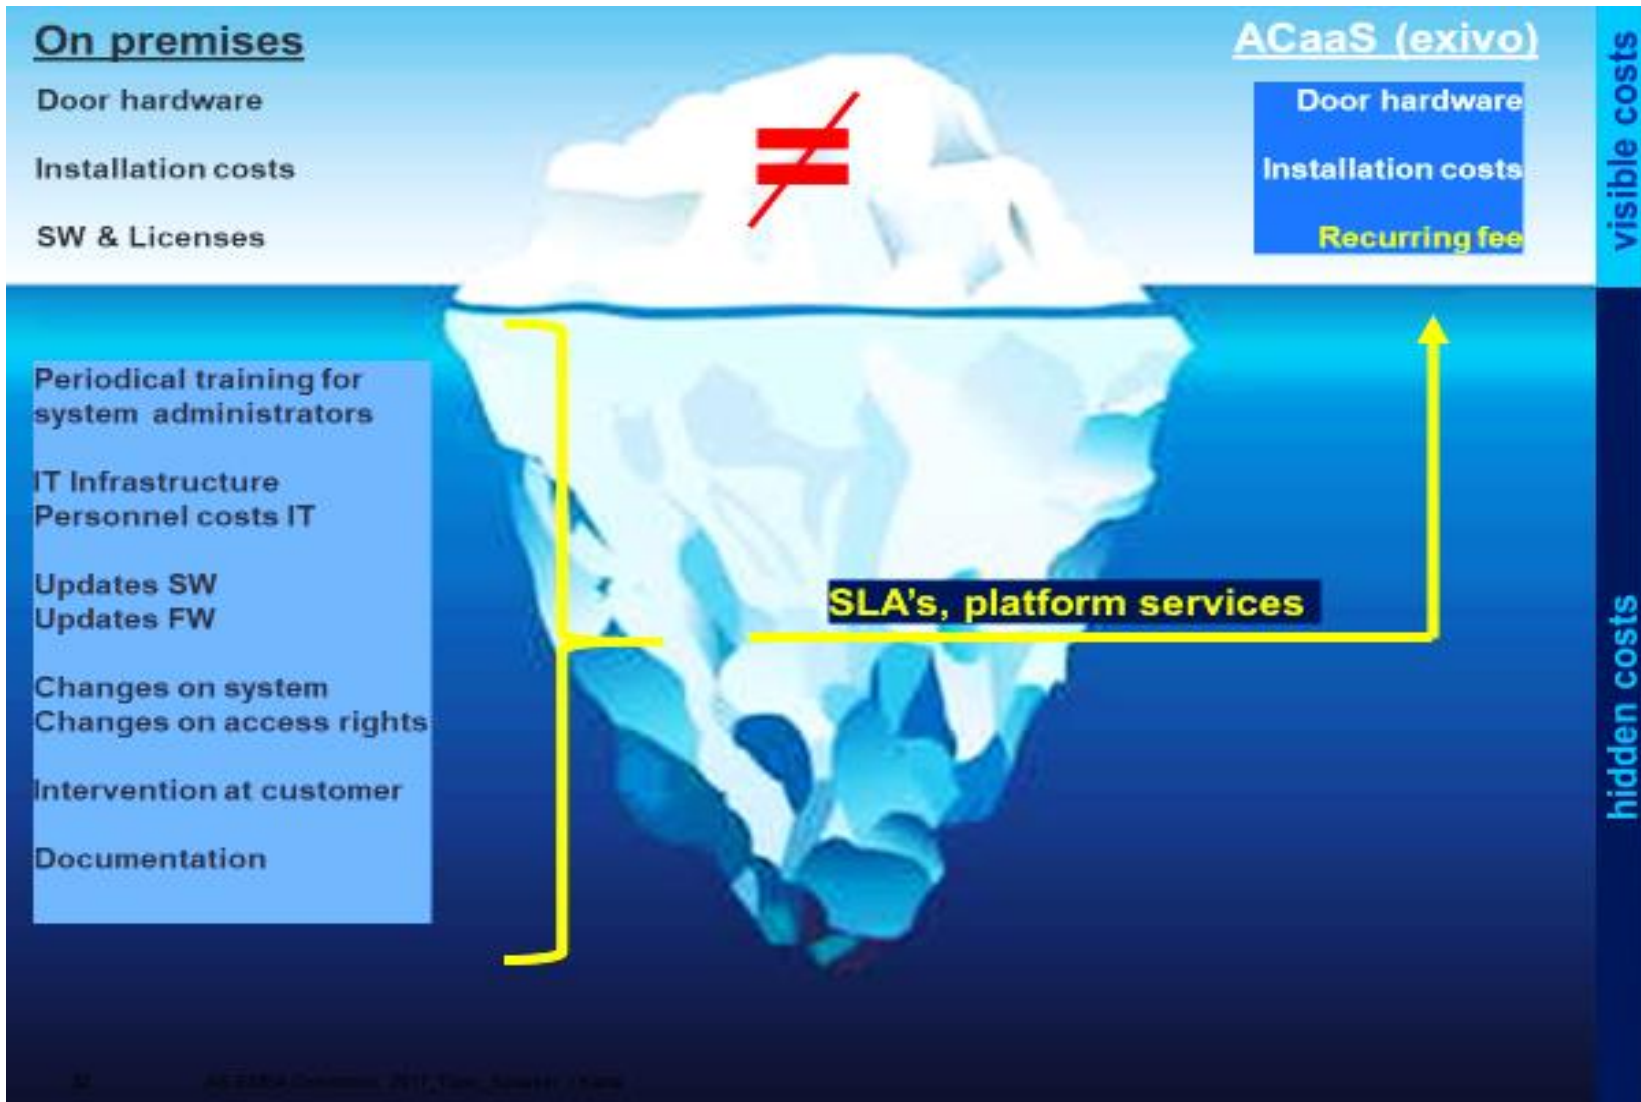

dormakaba Belgium N.V.
Johny Moens

exivo

Het veilige en eenvoudige
24/7 toegangsconcept

dormakaba 

Wat is exivo?

exivo is een toegangscontroleoplossing op basis van een webhostingplatform van dormakaba, voor organisaties die hun beveiliging willen verbeteren zonder de hulp en beperkingen van een netwerk-infrastructuur.

exivo is de ideale oplossing als u eenvoudig en veilig wilt definiëren **wie, waar en wanneer ergens binnen mag of niet.**

Zichtbare en verborgen kosten..

exivo : architectuur

exivo deurcomponenten en toegangsmedia

Deur-
componenten

Toegangs-
media

exivo platform (CH)

Gebruik

- Beheer gebruikers
- Toegangsbeheer
- Opslaan van boekingen
- Log audit
- Status van de deuren veranderen
- Deur openen op afstand
- Tijdszones
- Visualisatie van uw plan
- Beheer bezoekers