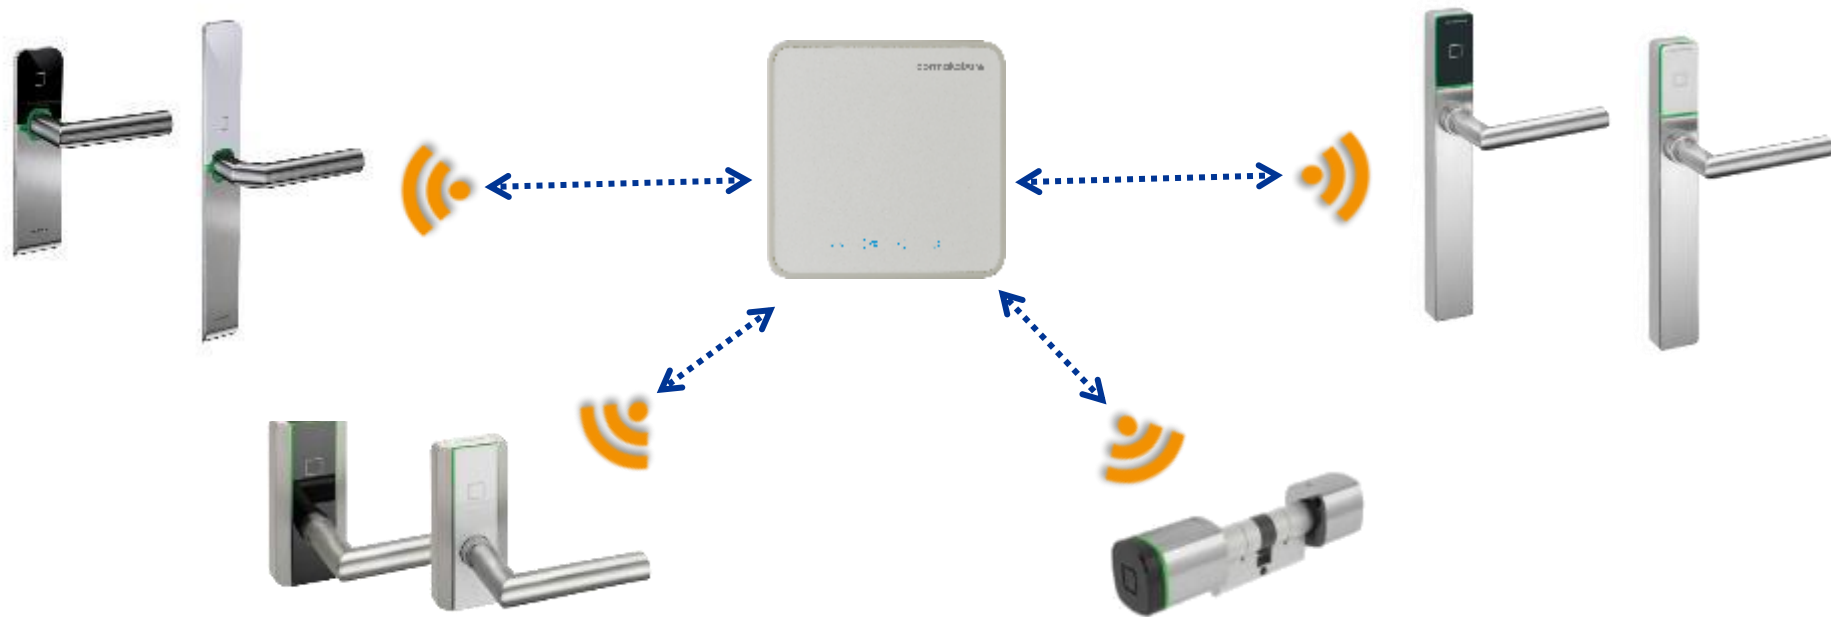

Mobiele Apps

- ✓ Creatie en beheer van gebruikers
- ✓ Volledig toegangsbeheer
- ✓ Deur(en) openen vanop afstand
- ✓ Identificatie van badges
- ✓ Veranderen van de status van een deur.

Smartphone & media

exivo Gateway 9042-K5

De exivo draadloze deurcontroller maakt verbinding met de verschillende bedieningsapparaten zoals bijv. elektronische krukken of cilinders.

De nieuwe toegangsrechten worden naar de deuren verzonden. Zigbee-communicatie (2,4 GHz) maakt deze transmissie met maximaal 16 elementen mogelijk. (krukken of cilinder)

Voeding kan worden geleverd via Ethernet (PoE), wat betekent dat er geen externe voeding nodig is.

exivo c-lever gamma

c-lever air

c-lever pro

c-lever compact

Smart door locks

Kenmerken:

- Standaard verkrijgbaar in rozetmontage, in versterkte bescherming.
- Bestaat met anti-paniek push bar
- Blinde of doorboorde plaat (cilinder)
- Autonomie: 150.000 cycli (LR6)
- Smalle plaat (38 mm) of brede plaat (54 mm)

Kenmerken:

- Opzetplaat voor montage van rozetopeningen, met of zonder binnenhandgreep.
- Beschikbaar in dubbele versie, uitgerust met 2 onafhankelijke lezers.
- Krukplaat onafhankelijk van de bestaande cilinder. Cilinder en rozet kunnen worden bewaard.
- Zeer gestroomlijnd design - verkrijgbaar in wit of zwart.
- Autonomie: 90.000 cycli