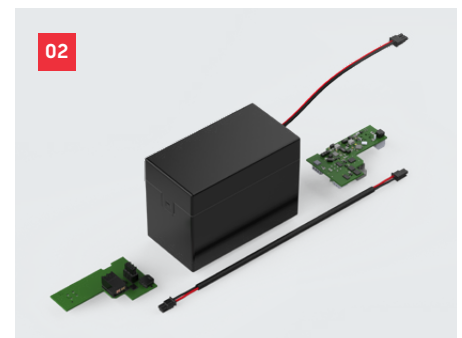

01 ED UPS för system med enkeldörr

02 ED UPS för system med pardörrar

Frågor? Vi hjälper dig gärna.