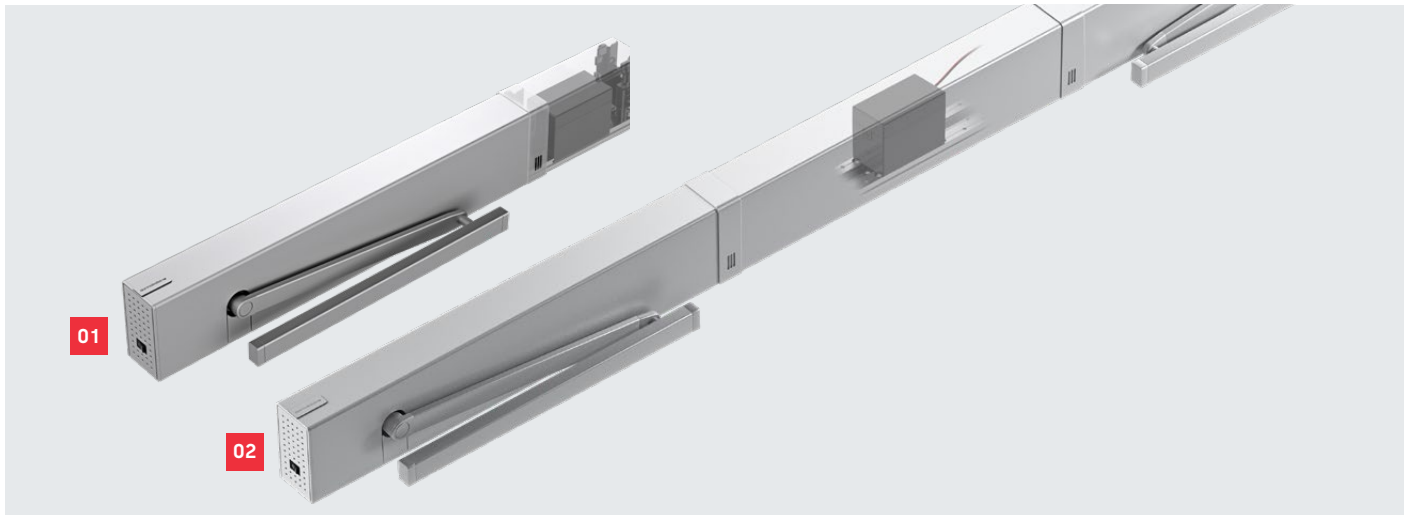

Integrerad batteribackup

Versioner

Enkel installation och driftsättning

Installation av batteribackup sker i samma steg som installationen av automatiken i nya system och integreras med ED:s standardkåpa med höjd på 70 mm. När det gäller system med enkeldörr utförs installationen med en förlängningssats på 230 mm mot dörröppningen. Den totala längden på installationen blir 915 mm. För system med pardörrar utförs installationen i centrum mellan automatikerna, under Variokåpan, som medför att CC-mått mellan gångjärn ökar till minimum 1630 mm.

OBS! På grund av designen är det för närvarande inte möjligt att använda den integrerade batteribackupen i kombination med den mekaniska dörrkoordinatören - ESR.

Hållbar och smart tillförlitlighet

Batteripaketet som består av uppladdningsbara litiumjärnfosfatbatterier (LiFePO4) har en hög kapacitet, hög energidensitet, lång livslängd och betydligt högre säkerhetsnivå. Med denna batteriteknik minimeras okontrollerade värmevariationer (i jämförelse med litiumpolymerbatterier). Material som kobolt ingår inte. Batteripaketet kan klara upp mot 600 cykler på en enkeldörr och upp till 300 cykler för pardörrsystem (beroende på användningsområdet och anslutna tillbehör). Batteribackupen är alltid i stand-by läge för att direkt ta över vid strömavbrott.