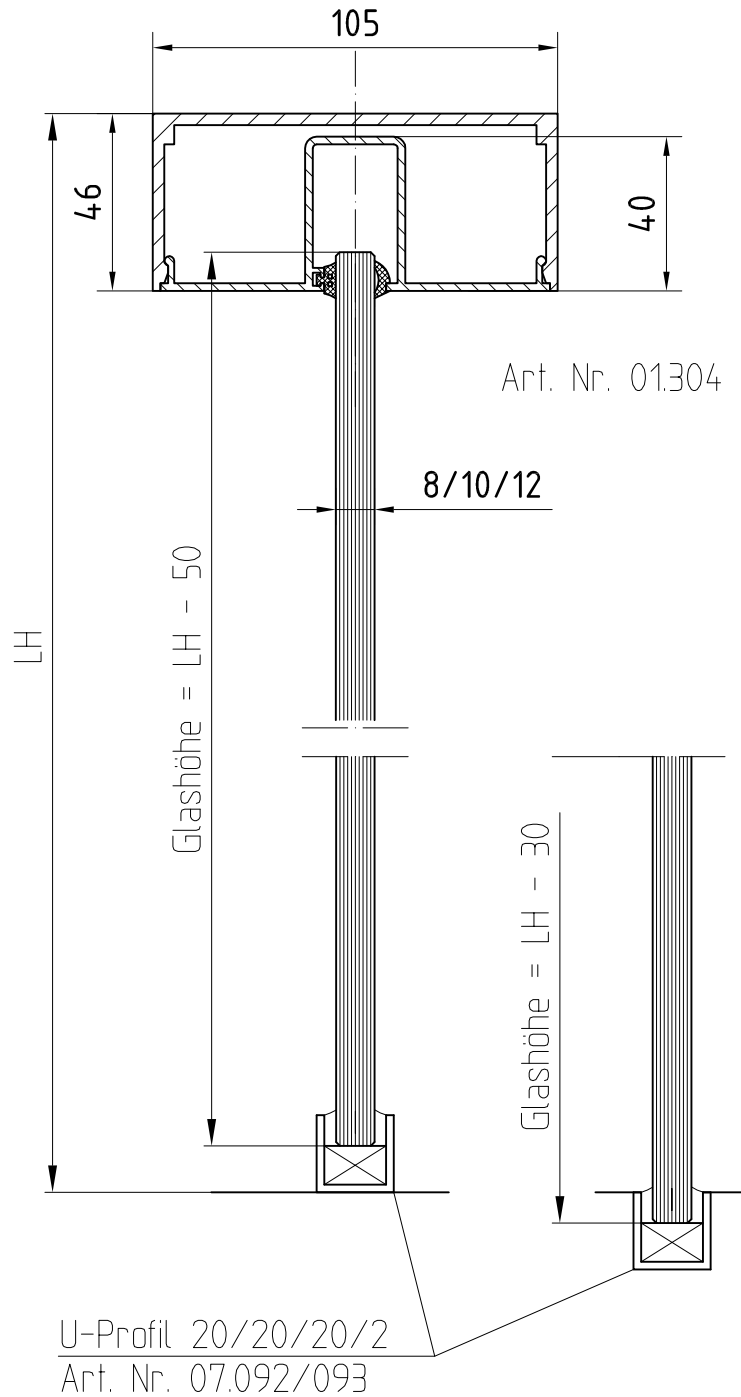

Pendeltürsystem RP Seitenteil
Rahmentürschließer RTS 85

01.304

LH = Lichte Höhe