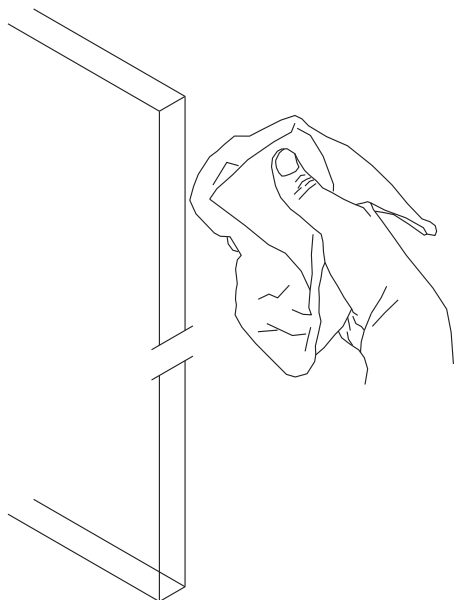

Glaskantendichtung / Glass edge seal

WN 800.52.818.6.32, 06/13 / 005160

Glaskante z.B. mit Aceton reinigen
Clean the glass edge e.g. with acetone

01

02

03

Dichtung an der Glaskante abschneiden.
Cut the seal close to the edge of glass.