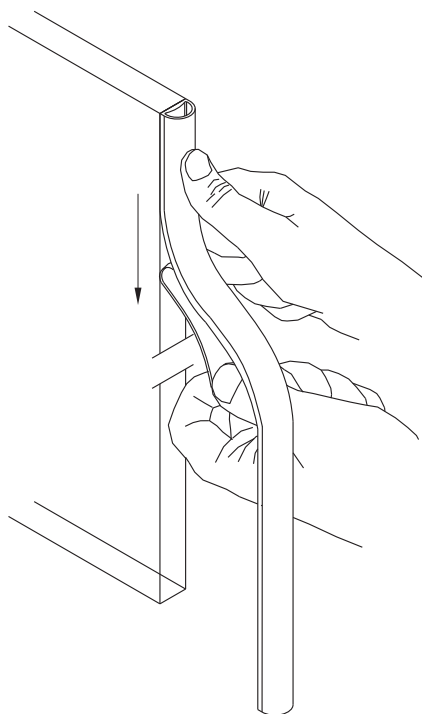

Glaskantendichtung / Glass edge seal

WN 800.52.818.6.32, 06/13 / 005160

Glaskante z.B. mit Aceton reinigen
Clean the glass edge e.g. with acetone

01

02

03

Dichtung an der Glaskante abschneiden.
Cut the seal close to the edge of glass.