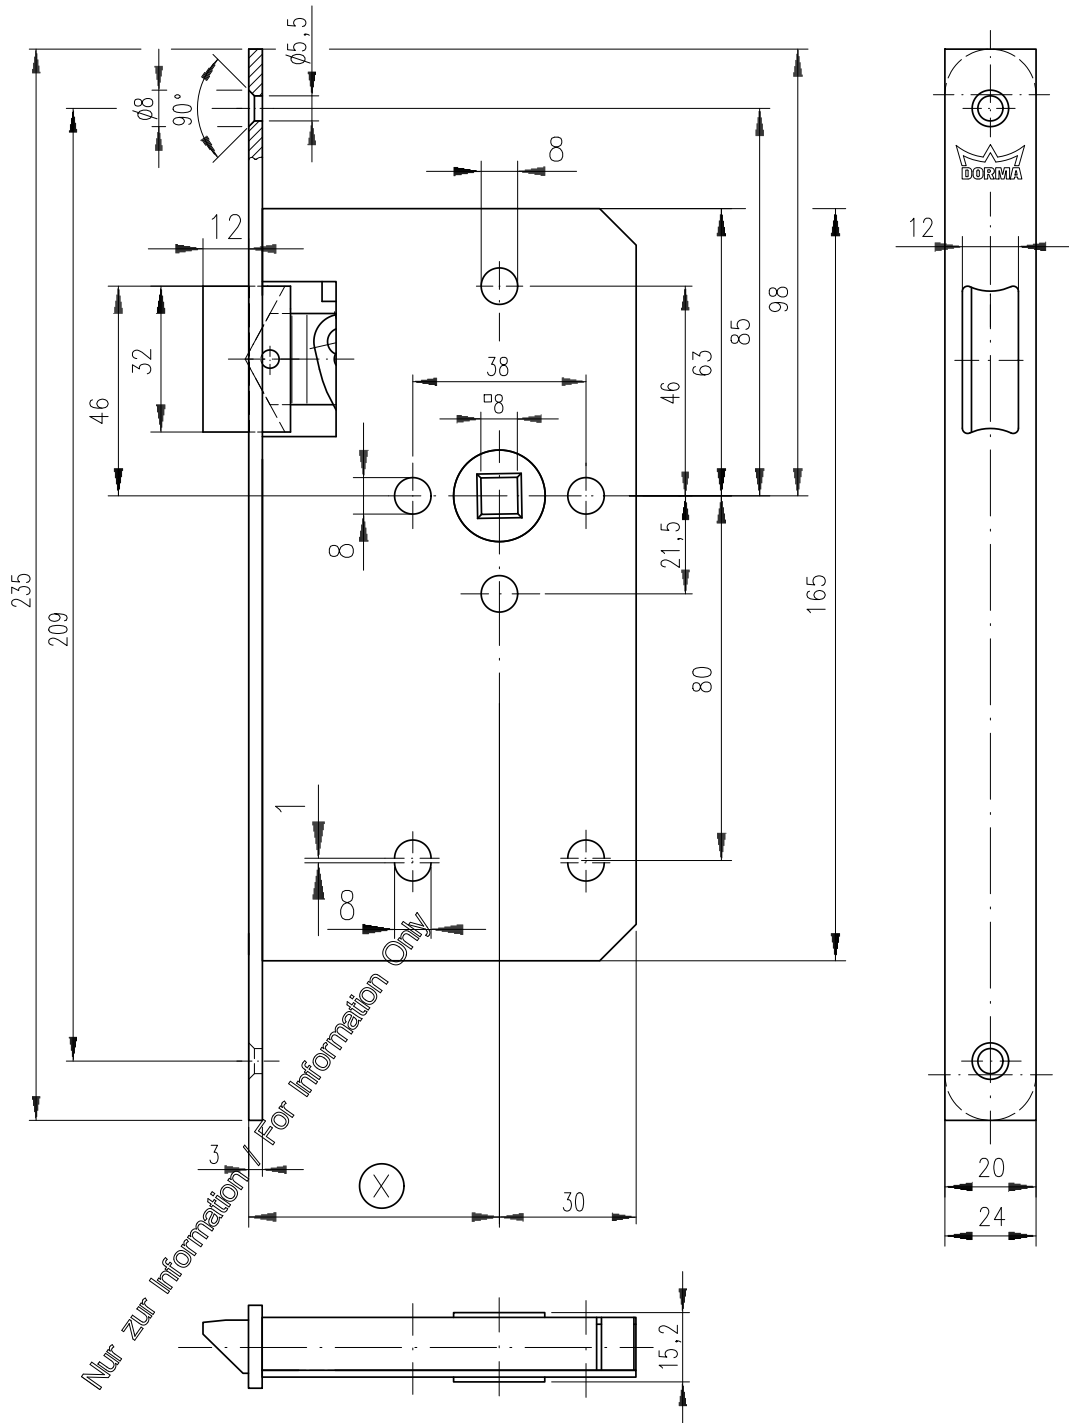

Empfohlenes Schliessblech Nr. 23
recommended strike plate number 23

M. 1:1.5

Fallenschloss
latch set

X = 55 mm

779

Techn. Änderungen vorbehalten !
Es gelten unsere Überlassungs- und Nutzungsbedingungen
für DORMA - Dokumente.
Copyright © DORMA 1999

	Datum	Name
Gezeichnet	05.10.04	Hartmann
Geprüft	*	*

Einsteckschlösser
mortice locks

DSM_0779_55_01

Version:
B