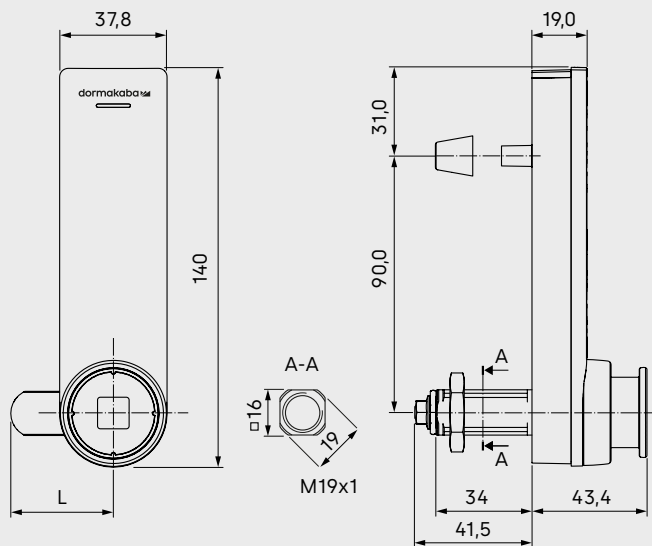

Muut ominaisuudet

- Kattava lukitusjärjestelmän pääsynvalvonta aina yksittäisestä kaapista lähtien: ratkaisu voidaan integroida itsenäisiin ja online-pääsynvalvontaratkaisuihimme tilojen ja kaappien jäljitettävän, ohjelmoitavan pääsynvalvonnan takaamiseksi.
- Ulkoneuva painike osoittaa kaapin olevan vapaa.
- Moottoroitu lukitusjärjestelmä takaa maksimaalisen luotettavuuden.
- Nopea asennus ilman kaapelointeja.
- Voidaan jälkiasentaa helposti olemassa oleviin kaappeihin – sopii vakiomalliseen 19 mm:n reikään.
- Ilmaisee pariston alhaisen varauksen hyvissä ajoin.
- Paristo on helppo vaihtaa siihen tarkoitettun paristokotelon avaimen avulla.
- Korkea turvallisuustaso LEGIC SM 6310 -turvamoduulin ansiosta.

Tehokas ohjelmointi yhdessä eri evolo-toimintojen kanssa

Valitse ohjelmointivaihtoehtoista:

- Whitelist: Valtuutus myönnetään suoraan lukkoon:
  - ohjelmointikortilla tai
  - järjestelmäohjelmistolla ja siirtämällä käyttöoikeudet ohjelmointilaitteen kautta.
- CardLink/AoC: Valtuutus kulutunnisteessa – komponenttien ohjelmointi paikan päällä ei ole tarpeen. Valinnaisesti:
  - CardLink tai AoC (Access on Card) tai
  - OSS-SO (Open Security Standards – Standard Offline).

Kaappilukko 21 20: piirustus edestä ja sivulta mittoineen. Mitat millimetreinä.

Lisätiedot ja tilaustiedot löytyvät vastaavasta dormakaba-esitteestä tai järjestelmäkuvauksesta. Muutokset mahdollisia ilman erillistä ilmoitusta. Versio 03/2024. © dormakaba.

Tekniset tiedot

Tuetut RFID-standardit

- LEGIC CTC (prime/advant)
- LEGIC advant
- MIFARE DESFire
- OSS-SO-versio 2021-06: LEGIC Advant, MIFARE DESFire

Telkivaihtoehdot

- Suora, 2 tai 3 mm paksu
- Taivutettu, 2 tai 3 mm paksu
- Suora koukkutelki
- Taivutettu koukkutelki

Toiminnot

- Vapaavalintaisuus: konfiguroitavissa, 1–4 kaappiin
- Lukitus ilman lätkää (konfiguroitavissa)
- Hälytys murtoyrityksestä
- Sisäinen reaaliaikainen kello varateholähteellä
- Käyttäjien kulutunnusteiden määrä:
  - Whitelist: jopa 4 000
  - CardLink/AoC: käytännössä rajoittamaton
- Tallentaa viimeisimmät 2 000 tapahtumaa

Merkinanto

- Visuaalinen (LED: punainen, vihreä)
- Äänimerkki (piippaus)

Mitat ja paino

- 140 x 37,8 x 19,0 mm (P x L x K)
- Asennuskierre: M19
- Paino: 250 g

Materiaali

- Kotelo: polykarbonaatti, V0
- Väri: Signal White (RAL9003)
- Telki: teräs DC04 1.0338

Virtalähde

- 1 litiumparisto 3,6 V, AA (tyyppi: Tadiran SL860/S)

Ympäristö/käyttöikä

- Lämpötila: -20 °C – +60 °C
- Kosteus: 0–95 % suhteellinen kosteus, ei-tiivistyvä
- Suojausluokka: IP42
- Akun kesto 20 °C:ssa: jopa 80 000 sykliä tai 8 vuotta

Avautumisvastus

- Täyttää standardin DIN 4547-2, luokan C4547-2, luokan C kaapeille asetetut vaatimukset

Kysyttävää? Autamme sinua mielellämme.

dormakaba Suomi Oy | Mannerheimintie 113 | FI-00280 Helsinki | Finland | T +358 10 2188100 | info.fi@dormakaba.com | www.dormakaba.com
EAD_FAS_locker_lock_2120_FI_0001053_01