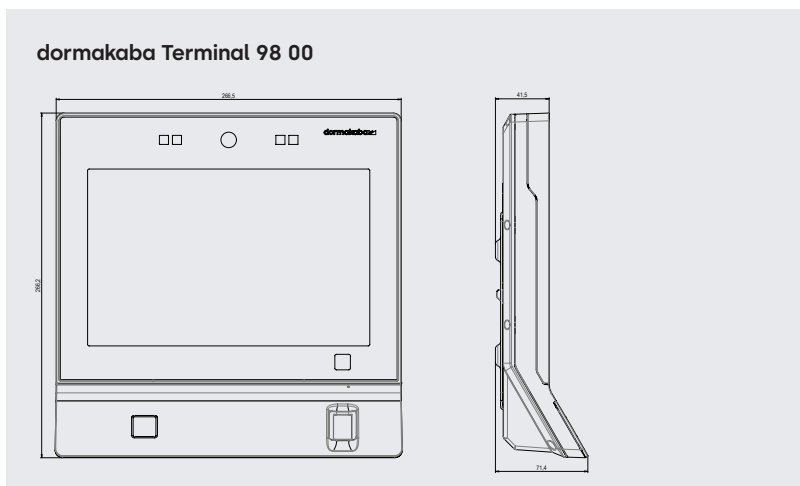

Terminal dormakaba 9800-K7	98 20	98 25	98 40	98 60
Logiciel d'appareil				
B-Client HR40	●	-	●	●
B-Client XML40¹	○	●	○	○
Identification				
Lecteur Multi RFID LEGIC / MIFARE (SM6300)	○	○	○	○
HID - iCLASS SE, iCLASS, Prox, Prox II	○	○	○	○
Biométrie par empreintes digitales (CBM)	○	○	○	○
Interface hôte				
Interface Ethernet 10/100/1000 (IPv4, IPv6)	●	●	●	●
WLAN	○	○	○	○
Applications				
Mobile Access	●	-	●	●
CardLink / Access on Card (AoC)	-	-	●	●
Commande de porte	-	●	-	●
Haut-parleur	●	●	●	●
Micro	●	●	●	●
Mode économie d'énergie avec capteur de proximité	●	●	●	●
Caméra RGB	○	○	○	○
Taille de la mémoire				
50 000 fiches de base	●	●	●	●

1 En préparation, disponible à partir du T4/2024 env.

Standard ●
En option ○
Non disponible -

Données techniques

Système

- Écran tactile 10,1" 1 280 x 800 pixels
- CPU : Processeur i.MX8M Mini Quad
- Mémoire : 4 Go RAM, 16 Go eMMC Flash
- Système d'exploitation : dormakaba Android (peut être mis à jour)
- Audio : Haut-parleur intégré (1 W)
- Horloge en temps réel
- Contact de sabotage

Interfaces

- E/S internes (2 entrées numériques, 1 sortie)
- 1x USB 2.0, type C

Alimentation en tension

- PoE (IEEE 802.3at)
- Classe de puissance 0 (0,44-12,95 W)

Environnement

- Température ambiante : -5 °C à +45 °C
- Humidité relative : 5 % à 85 % (sans condensation)
- Type de protection selon IEC 60529 : IP20/IP65 (selon le modèle)
- Résistance aux chocs : IK06

Forme et matériau

- Boîtier en plastique robuste avec plaque de montage mural
- Façade avant de l'appareil en verre trempé
- Plaque arrière de l'appareil en métal moulé (ZAMAK)

Dimensions (l x H x P)

- 266,5 mm x 266,2 mm x 65,6

Consultez les catalogues ou descriptions système dormakaba pour plus de détails et pour les informations de commande.

Sous réserve de modifications techniques.
©2024 dormakaba. État 06/2024

Avez-vous des questions ? Nous serons heureux de vous conseiller.

dormakaba Belgium N.V. | Monnikenwerve 17-19 | BE-8000 Brugge | T +32 50 45 15 70 | info.be@dormakaba.com | www.dormakaba.be
dormakaba France S.A.S. | 2-6 place du Général de Gaulle | FR-92160 Antony | T +33 1 41 94 24 00 | marketing.fr@dormakaba.com | www.dormakaba.fr
dormakaba Luxembourg SA | Duchscherstrooss 50 | LU-6868 Wecker | T +352 26710870 | info.lu@dormakaba.com | www.dormakaba.lu
dormakaba Suisse SA | Chemin de Budron A5 | CH-1052 Le Mont-sur-Lausanne | T +41 848 85 86 87 | info.ch@dormakaba.com | www.dormakaba.ch