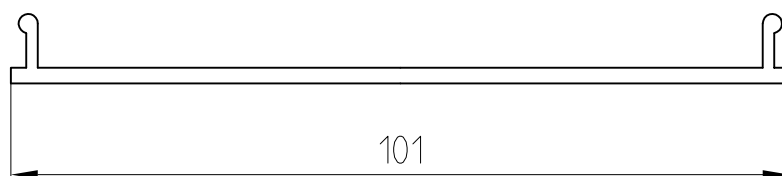

Pendel-Türsystem RP

Rahmentürschließer RTS 85

Rahmenprofil
Art. Nr. 01.301

Abdeckprofil
Art. Nr. 01.302

Abdeckprofil
mit Glasnut und
Schutz-/Dichtprofil
Art. Nr. 01.304

Montagewinkel
für Wandmontage
Art. Nr. 01.306