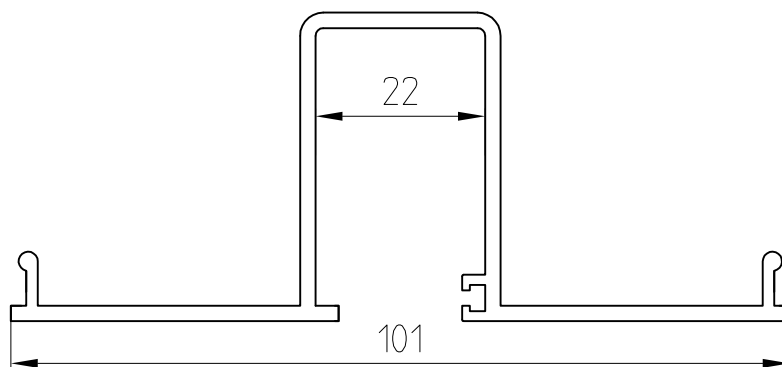

Pendel-Türsystem RP

Rahmentürschließer RTS 85

Rahmenprofil
Art. Nr. 01.301

Abdeckprofil
Art. Nr. 01.302

Abdeckprofil
mit Glasnut und
Schutz-/Dichtprofil
Art. Nr. 01.304

Montagewinkel
für Wandmontage
Art. Nr. 01.306