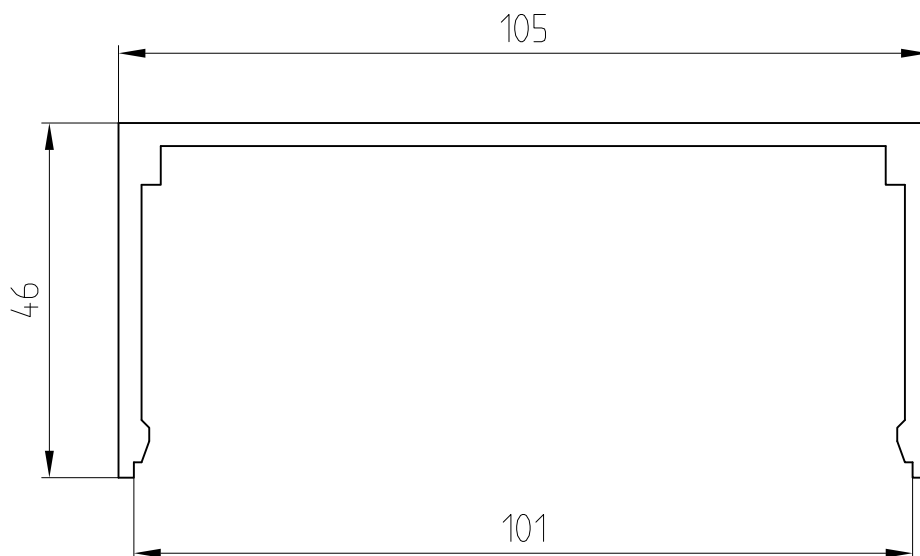

Pendel-Türsystem RP

Rahmentürschließer RTS 85

Rahmenprofil
Art. Nr. 01.301

Abdeckprofil
Art. Nr. 01.302

Abdeckprofil
mit Glasnut und
Schutz-/Dichtprofil
Art. Nr. 01.304

Montagewinkel
für Wandmontage
Art. Nr. 01.306