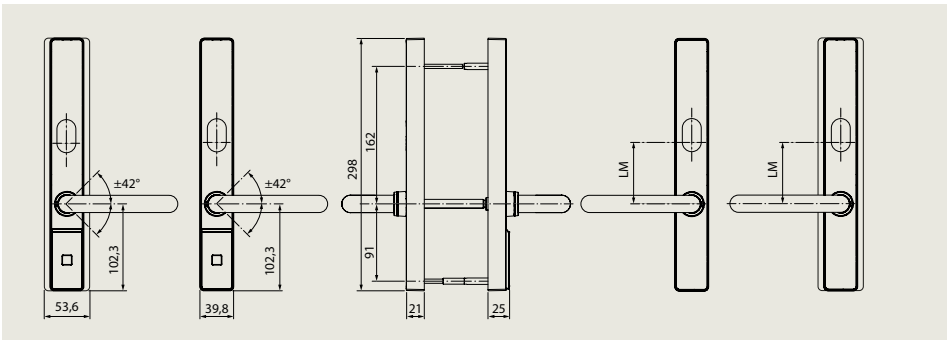

Ominaisuuksia

c-lever pro, vakioversio. Tyyppi 2621 (kapea) ja 2622 (leveä)

Huolellista suunnittelua

Helppo käyttää; on sitten kyse RFID tunnisteesta tai älypuhelimestasi. Vihreä optinen merkkivalo ilmaisee, että olet näyttänyt valtuutetun käyttäjätunnisteen lukijalle.

Helppo asentaa

Asennus suoritetaan suoraan sisä- tai säänkestävänä ulko-oviin. Koska yksikkö toimii itsenäisesti, johdotusta oveen ei vaadita. c-lever sopii useimpien pohjoismaisten vakio lukkorunkoihin (usein olemassa oleva sylinteri voidaan säilyttää), toiminnasta ja tarpeista riippuen.

Ohjelmointi

c-lever pro sopii yksittäisiin oviin, mutta myös osaksi laajaa master-avainjärjestelmää. Valitse seuraavista ohjelmointivaihtoehdoista:

- Valtuutus komponentissa:
  - Ohjelmointikortin avulla
  - Älypuhelinsovelluksen avulla (evolo smart)
  - Järjestelmäohjelmistolla ja kulkuoikeuksien siirrolla ohjelmointilaitetta käyttäen
  - Kätevästi työpöytäsi ääreltä, langattoman toiminnon avulla
- Uudet kulutunnisteet – ovikomponenttien ohjelmointi paikan päällä ei ole tarpeen. Lisävarusteina saatavana:
  - CardLink
  - OSS-SO (Open Security Standards – Standard Offline)
  - Mobile Access: kulunvalvontaa älypuhelimellasi Bluetooth®- tai NFC

Tärkeitä ominaisuuksia

Laiteohjelmisto tukee kaikkia dormakaba-järjestelmäratkaisuja tärkeimmät toiminnot:

- Kulutunnisteiden määrä: - white list, jopa 4 000 kpl
  - CardLink, käytännössä rajoittamaton
- Sisäinen kello ja määritettävät aikaprofiilit
- Ajallisesti rajoitettu kulkuoikeuksien myöntäminen (validointi)
- Viimeisimpien 2 000 tapahtuman tapahtumamuisti (voidaan poistaa käytöstä)

Joustava tuotevalikoima

Portfolio sisältää useita korkeatasoista tuotteita, joita voidaan yhdistellä toisensa kanssa. Asiakkaan tarpeista riippuen ne voidaan integroida dormakaban mekaaniisiin, itsenäisiin tai online järjestelmiin.

Sitoutumisemme kestävään kehitykseen

dormakaba on sitoutunut huolehtimaan kestävästä kehityksestä koko arvoketjussaan.

Tämän vuoksi teemme Tuotteiden ympäristöselostuksia (EPD) perustuen holistiseen elinkaaren arviointiin. Lataa EPD ja lue lisää sitoumuksesta kestävään kehitykseen [täältä](#) tai QR-koodin kautta.

Tekniset tiedot

Tuetut RFID-standardit

- LEGIC (advant & prime)
- MIFARE (DESFire & Classic)
- OSS-SO (LEGIC advant, version 1.0)

Rakenne

- kilpi: valittavissa leveä tai kapea
- keskikohdan etäisyys: 55–105 mm (profiilin mukaan)
- europiiri, sveitsiläinen pyöreä profiili, skandinaavinen sekä australialainen ovaaliprofiili

Lisävarusteet

- musta tai valkoinen suojus
- vapaavalintaiset painikemallit

Mitat (L x K x S)

- kapea hela: 39,8 x 298 x 21 mm
- leveä hela: 53,6 x 298 x 21 mm
- pienin karamitta 35 mm; 25 mm taivutettujen painikkeiden kanssa

Virtälähde

- Lithiumparisto 2 x 1,5 V AA, tai S-moduuli
- Jos käytetään S-moduulia yhdessä TouchGo:n kanssa täytyy käyttää jännitesuodatinta

Ympäristö / käyttöikä