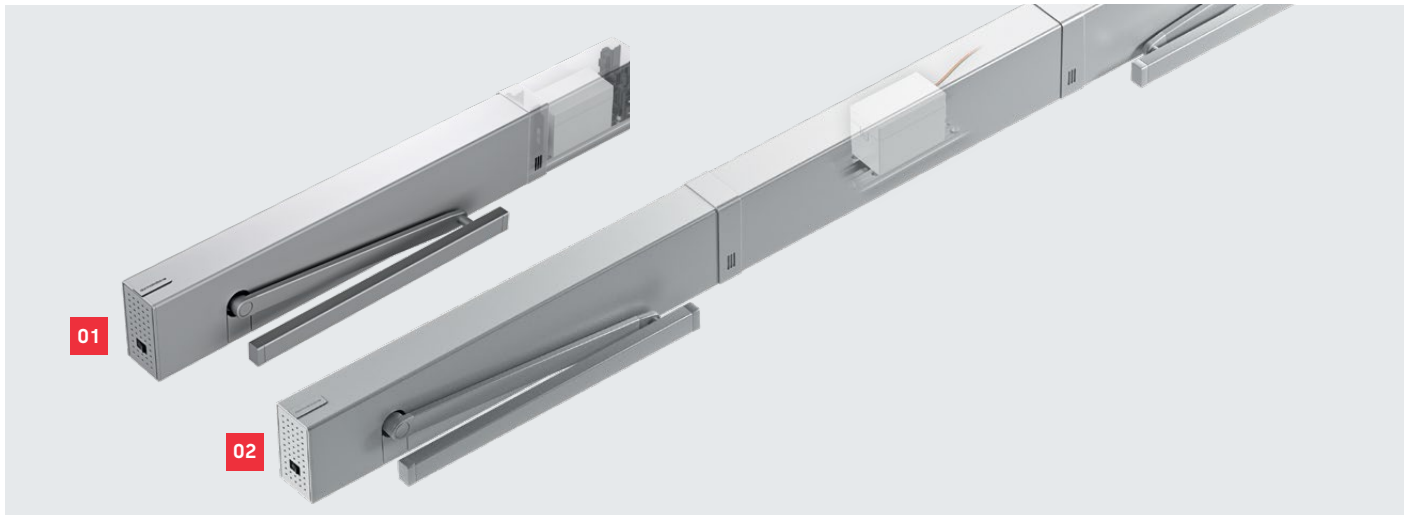

Integreret nødstrømsforsyning

Udvidelse til ED 100/ED 250

Integreret pålidelighed

Dette er styrken ved den nye integrerede nødstrømforsyning til ED 100/250. Integrationen af nødstrømforsyningen i dækkappen på ED 100/250 sikrer uafbrudt drift af automatikken i tilfælde af strømsvigt. Nødstrømforsyningen kan nemt eftermonteres på ED-automatik og er også tilgængelig for nye installationer.

Integreret funktion

ED-systemets modulære struktur gør sig ikke kun bemærket med sin fleksibilitet, men også med sit enkle design. Nødstrømforsyningen passer nemt ind i systemet som et udvidelses modul, og er derfor usynlig.

- Opretholdelse af den automatiske drift i tilfælde af strømsvigt
- Usynligt, integreret design
- Nemmere installation end med en ekstern 230 V nødstrømforsyning

01 Version ED 250 til dobbeltfløjede dørssystemer med integreret nødstrømforsyning (symbolillustration)

Integreret nødstrømsforsyning

Versioner

Nem installation og ibrugtagning

Installationen af nødstrømsforsyningen sker i samme trin som automatikinstallationen for nye systemer og er integreret i/på ED-standarddækslet med en højde på 70 mm. I tilfælde af enkeltfløjede systemer udføres installationen ved hjælp af et fastgørelsessæt i retning af forkanten med en længde på kun 230 mm. Automatikkens nye samlede længde er derefter 915 mm. For dobbeltfløjede systemer udføres installationen centralt under Vario-dækkappen med en påkrævet min. hængselafstand på 1.630 mm.