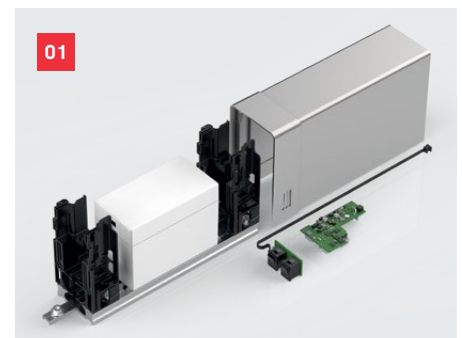

01 Sæt til enkeltfløjet dørsystem

02 Sæt til dobbeltfløjet dørsystem

Spørgsmål? Vi vil med glæde hjælpe dig.