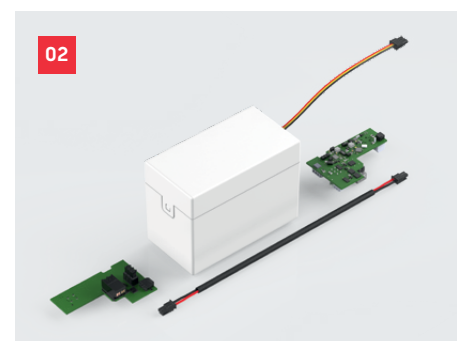

01 Sæt til enkeltfløjet dørsystem

02 Sæt til dobbeltfløjet dørsystem

Spørgsmål? Vi vil med glæde hjælpe dig.