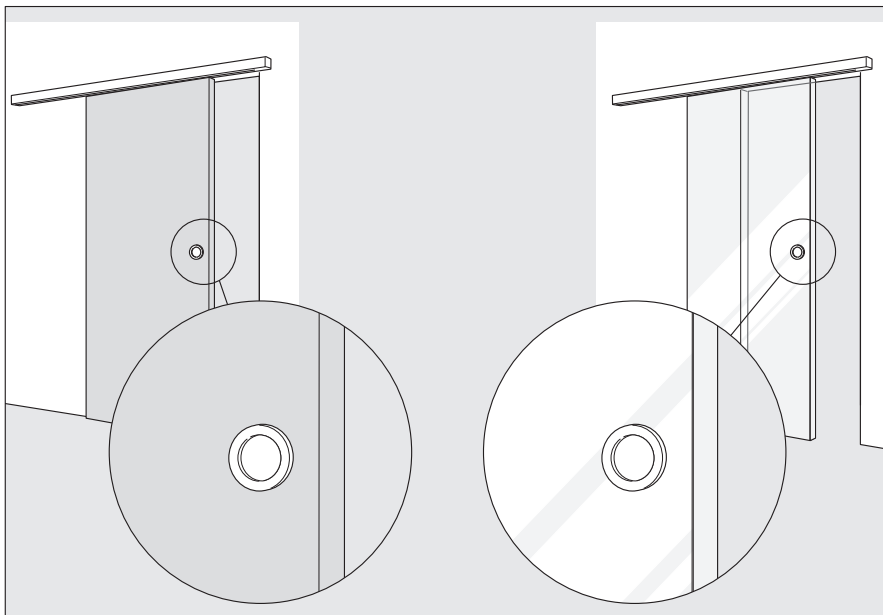

CS 80 MAGNEO

Griffmuschel / Recessed door grip

WN 057463 45532, 02/13

Änderungen vorbehalten
Subject to change without notice

CS 80 MAGNEO

Maniglia a conchiglia / Tirador empotrado

Con riserva di modifiche
Salvo modificaciones