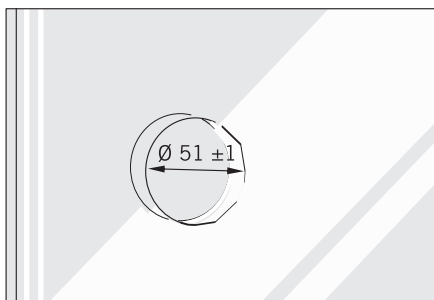

CS 80 MAGNEO

Griffmuschel / Recessed door grip

WN 057463 45532, 02/13

Änderungen vorbehalten
Subject to change without notice

CS 80 MAGNEO

Maniglia a conchiglia / Tirador empotrado

Con riserva di modifiche
Salvo modificaciones