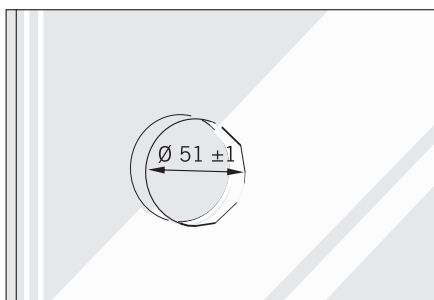

CS 80 MAGNEO

Griffmuschel / Recessed door grip

WN 057463 45532, 02/13

Änderungen vorbehalten
Subject to change without notice

CS 80 MAGNEO

Maniglia a conchiglia / Tirador empotrado

Con riserva di modifiche
Salvo modificaciones