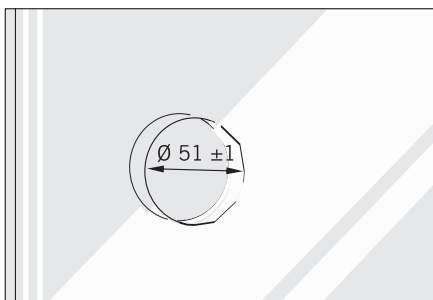

CS 80 MAGNEO

Griffmuschel / Recessed door grip

WN 057463 45532, 02/13

Änderungen vorbehalten
Subject to change without notice

CS 80 MAGNEO

Maniglia a conchiglia / Tirador empotrado

Con riserva di modifiche
Salvo modificaciones