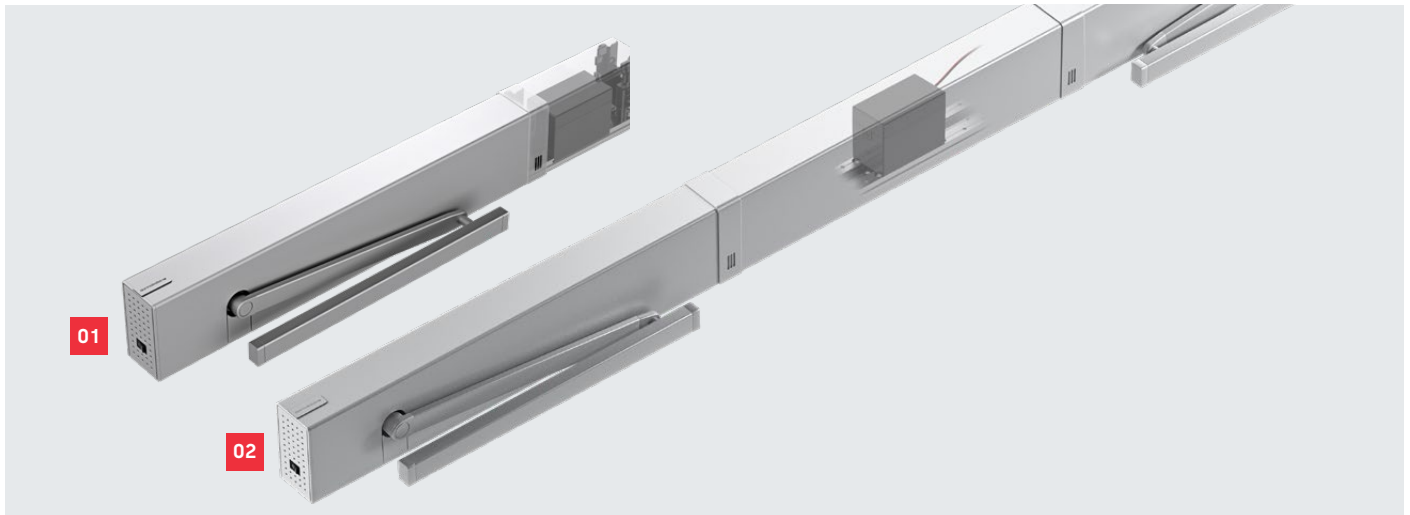

Integrert nødstrømforsyning

Utvidelse for ED 100/ED 250

Integrert pålitelighet

Dette er styrken til den nye integrerte nødstrømforsyningen til ED 100/250. Integreringen av nødstrømforsyningen i dekkappen til ED 100/250 sikrer uavbrutt drift av automatikken i tilfelle strømbrudd. Nødstrømforsyningen kan enkelt ettermonteres på ED-automatikker og er også tilgjengelig for nye installasjoner.

Integrert funksjon

Den modulære strukturen til ED-systemet imponerer ikke bare med sin fleksibilitet, men også med sin enkle design. Nødstrømforsyningen passer enkelt inn i systemet som en utvidbar modul og er dermed usynlig.

- Opprettholde den automatiske driften i tilfelle strømbrudd
- Usynlig design på grunn av integrering
- Enklere installasjon enn med en ekstern 230V avbruddsfri nødstrømforsyning

01 Versjon ED 250 for tobladete dørssystemer med integrert nødstrømforsyning (symbolillustrasjon)

Faktaark

Integrert nødstrømforsyning

Versjoner

Enkel installasjon og idriftsettelse

Installasjonen av nødstrømforsyningen skjer i samme trinn som operatørinstallasjonen for nye systemer og er integrert i/på standarddekselet til ED med en høyde på 70 mm. Når det gjelder enkeltbladssystemer, utføres installasjonen ved hjelp av et festesett i retning av hovedlukkekanten med en lengde på bare 230 mm. Den nye komplette lengden på drivenheten er da 915 mm. For dobbeltbladede systemer utføres installasjonen sentralt under Vario-dekselet med en nødvendig min. hengselavstand på 1630 mm.