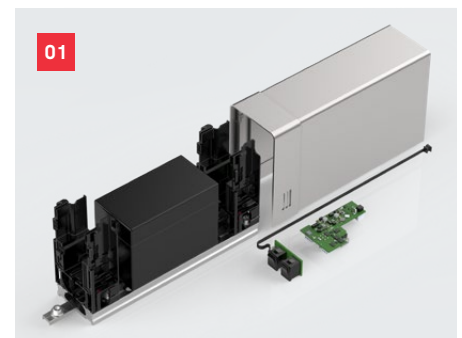

- 01 Sett for dørsystem med ett dørblad
- 02 Sett for dørsystem med to dørblader

Har du spørsmål? Vi gir deg gjerne råd.