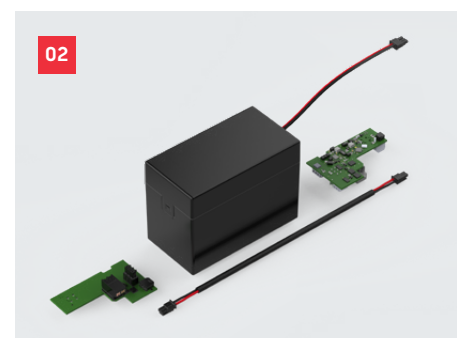

- 01 Sett for dørsystem med ett dørblad
- 02 Sett for dørsystem med to dørblader

Har du spørsmål? Vi gir deg gjerne råd.