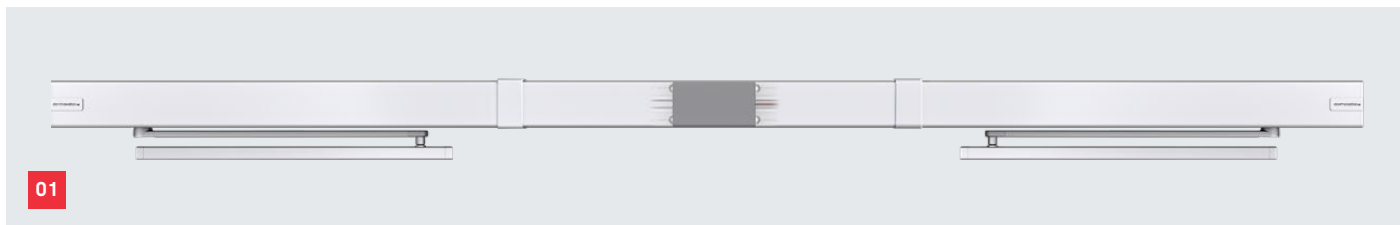

Integrert nødstrømforsyning

Utvidelse for ED 100/ED 250

Integrert pålitelighet

Dette er styrken til den nye integrerte nødstrømforsyningen til ED 100/250. Integreringen av nødstrømforsyningen i dekkappen til ED 100/250 sikrer uavbrutt drift av automatikken i tilfelle strømbrudd. Nødstrømforsyningen kan enkelt ettermonteres på ED-automatikker og er også tilgjengelig for nye installasjoner.

Integrert funksjon

Den modulære strukturen til ED-systemet imponerer ikke bare med sin fleksibilitet, men også med sin enkle design. Nødstrømforsyningen passer enkelt inn i systemet som en utvidbar modul og er dermed usynlig.

- Opprettholde den automatiske driften i tilfelle strømbrudd
- Usynlig design på grunn av integrering
- Enklere installasjon enn med en ekstern 230V avbruddsfri nødstrømforsyning

01 Versjon ED 250 for tobladete dørssystemer med integrert nødstrømforsyning (symbolillustrasjon)

Faktaark

Integrert nødstrømforsyning

Versjoner

Enkel installasjon og idriftsettelse

Installasjonen av nødstrømforsyningen skjer i samme trinn som operatørinstallasjonen for nye systemer og er integrert i/på standarddekselet til ED med en høyde på 70 mm. Når det gjelder enkeltbladssystemer, utføres installasjonen ved hjelp av et festesett i retning av hovedlukkekanten med en lengde på bare 230 mm. Den nye komplette lengden på drivenheten er da 915 mm. For dobbeltbladede systemer utføres installasjonen sentralt under Vario-dekselet med en nødvendig min. hengselavstand på 1630 mm.