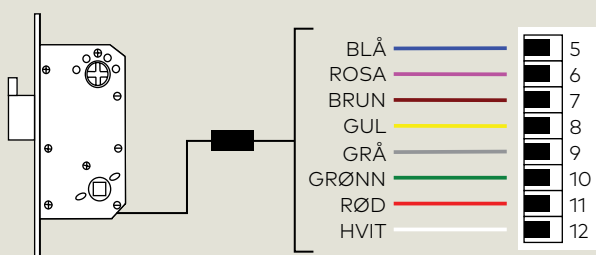

Integrert motor

Safetron 5328 har en integrert motor, noe som holder låsen kompakt og gjør den lett å montere.

Driftssikker og velprøvd

5328 har sikret dører i over ett tiår, noe som bevitner dens driftssikre konstruksjon.

Rask låsing

Låsing og opplåsing skjer på bare 0,3 sekunder, noe som gjør den til en av de raskeste motorlåsene på markedet.

To tilkoblingsmuligheter

Motorlåsen 5328 kan brukes med styrekortet 5000 Standard eller 5500 Basic. To nivåer på antall signalutganger får å tilnærme seg kundens behov på en mest mulig kostnadseffektiv måte.

Egenskaper

- Nøkkelhullavstand er 28 mm
- Skåte med hakereile
- Tilpasset dørautomatikk
- Låses opp på 0,3 sekunder
- Motorlåsen 5328 er sertifisert i henhold til NS-EN 14846
- Elektronikken oppfyller: RUS-, WEE-, RoHS-kravene, EMC-lavspenningsdirektivet, NS-EN-standarder angående styrt og radiell stråling, harmonisering, elektromagnetiske felt, raske transienter, høye energipulser, induktiv RF-strøm, spenningsfall.