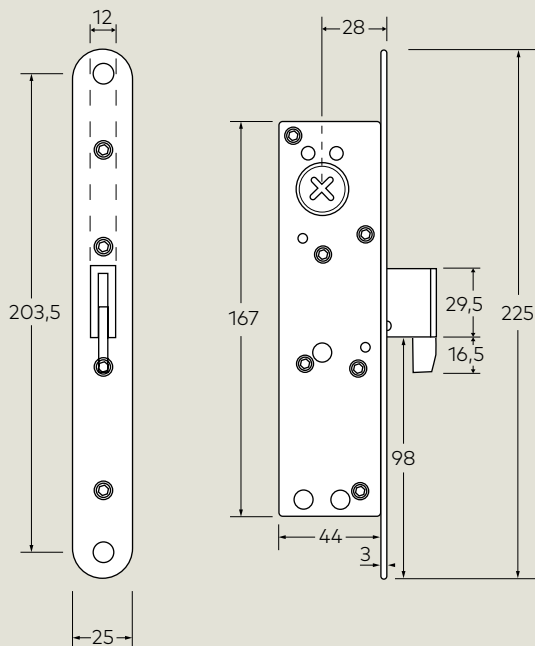

Egenskaper

- Nøkkelhullavstand er 28 mm
- Skåte med hakereile
- Tilpasset dørautomatikk
- Låses opp på 0,3 sekunder
- Motorlåsen 5328 er sertifisert i henhold til NS-EN 14846
- Elektronikken oppfyller: RUS-, WEE-, RoHS-kravene, EMC-lavspenningsdirektivet, NS-EN-standarder angående styrt og radiell stråling, harmonisering, elektromagnetiske felt, raske transienter, høye energipulser, induktiv RF-strøm, spenningsfall.