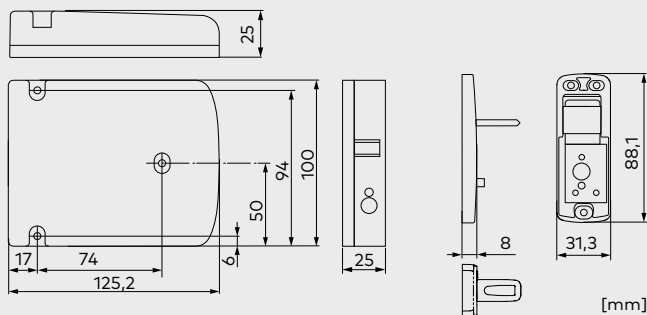

Innovativ energistyring

Låsen er batteridreven og fungerer uden kompliceret ledningsføring. Batteriet holder op til fem år, og der vises en advarsel, når det er ved at være fladt. Men bare rolig: selvom batteriet er helt fladt, sørger den indbyggede energilagring for, at døren stadig kan åbnes.

Intelligent adgangsstyring

I modsætning til komplekse nøglesystemer kan du med denne løsning få en oversigt over, hvem der aktuelt har hvilke adgangsmuligheder. Disse rettigheder kan også hurtigt omprogrammeres og tilpasses nye situationer.

Andre nyttige funktioner er "fri valgmulighed af skab": dine besøgende eller medarbejdere kan tildeles et hvilket som helst ledigt skab. Låsen husker adgangskortet, så der kan gøres optimalt brug af et begrænset antal tilgængelige skabe.

Effektiv programmering

Vælg mellem følgende programmeringsmuligheder:

- Whitelist: Manuel programmering direkte i låsen med programmeringskortet eller med systemsoftwaren og overførsel af adgangsmuligheder via programmeringsenhed.
- Godkendelse på adgangsmulighed (CardLink; AoC* i forberedelse): programmering af skabslås er ikke nødvendig on-site.

*AoC: Access on Card

skabslås 21 10: sidelås med slutblik til døre af andet materiale end metal

Teknisk information

Understøttede RFID-standarder

- LEGIC (advant & prime)
- MIFARE (DESFire & Classic)

Versioner

- Slutblik til døre i andet materiale end træ, i metal og i glas
- Plastik (PC) kabinet

Funktioner

- Fri valgmulighed af skab
- Lukning med eller uden ID
- Alarm i tilfælde af forsøg på indbrud
- Internt ur i realtid
- Antal adgangsmuligheder:
  - whitelist op til 4.000
  - CardLink stort set ubegrænset
- Historik over sidste 2.000 låsetransaktioner

Mål

- Sidelås (L x B x H): 125 x 100 x 25 mm
- Dørlås til døre i andet materiale end metal (L x B x H): 31 x 88 x 8 mm
- Dørtykkelse: op til 22 mm

Strømforsyning

- Lithium-batteri 1 x 3.6 V, AA

Miljø/brugstid

- Temperatur: 0 °C til +50 °C
- Beskyttelsesklasse: IP52
- Fugtighed: 0 til 90% rH, ikke-kondenserende
- Brugstid for batteri ved 20 °C: op til 50.000 cyklusser eller op til 5 år

Beskyttelse mod indbrud

- Overholder krav til låse i henhold til DIN 4547-2, trin C

EAD_FAS_cabinet-lock-2110_DA_0000899_01
Med forbehold for eventuelle fejl og / eller ændringer. Version 08/2023. © dormakaba.

Spørgsmål? Vi hjælper dig gerne med råd og vejledning og ser frem til at høre fra dig.