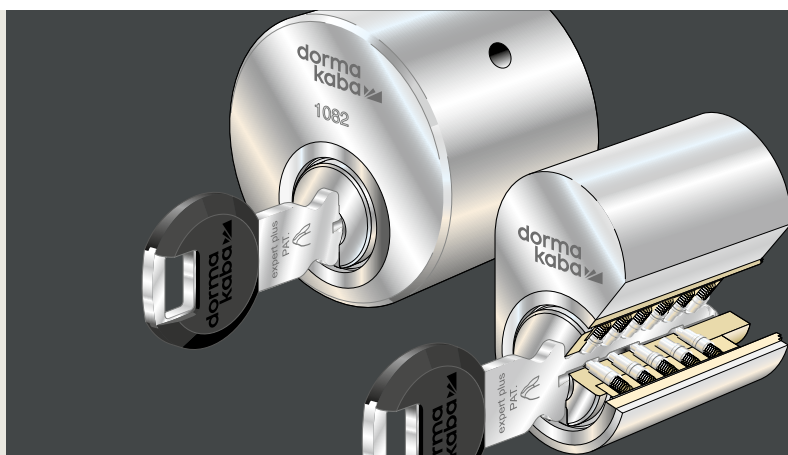

## expert plus

Det optimala cylinderkonceptet

**expert plus är ett låssystem med extremt hög säkerhet och kvalitet. Den användarvänliga och vändbara nyckeln fulländar konceptet!**

Precisionscylinder med mycket högt dyrkmotstånd och lång livslängd. expert plus är ett modulsystem där modulcylindern enkelt kan skiftas mellan olika typer av cylinderhus för att skapa flexibilitet och ekonomi. Integrerbar med dormakabas elektroniska lås och passagesystem. En lösning med extremt hög säkerhet och användarvänlighet för mindre till stora låssystem. Möjlighet till 12 års funktionsgaranti på låscylindern. Patent på nyckel och cylinder till 2033.