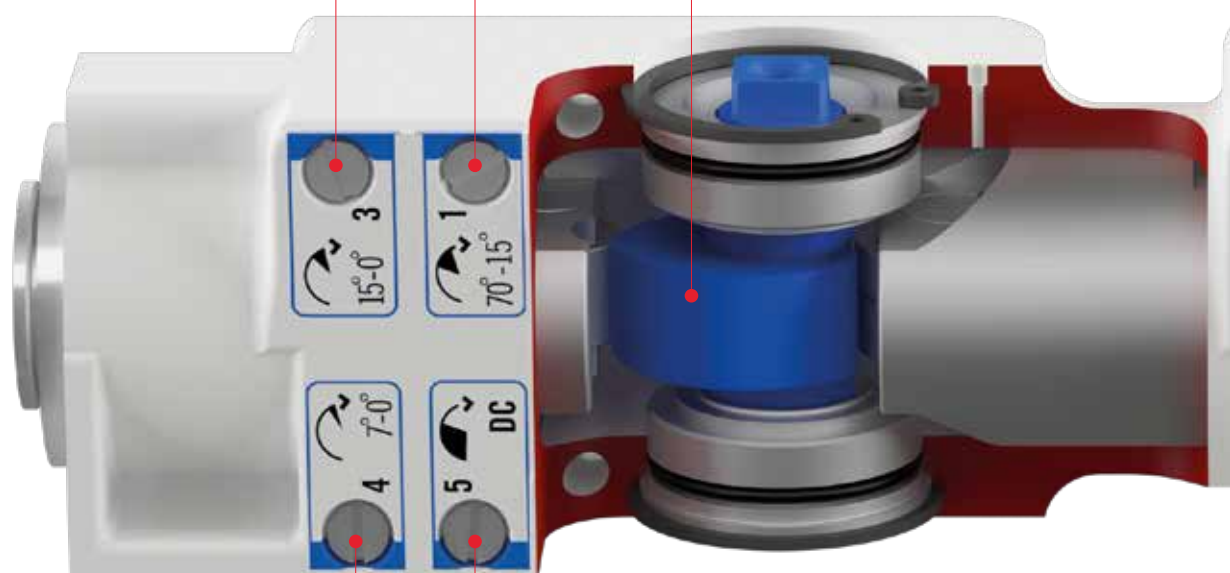

av en elektrisk skrutrekk. Du kan se innstillingen på lukkekraften med én gang på lukkekraftindikatoren. TS 98 XEA er også selvlukkende fra en åpningsvinkel på 180° (ved standard installasjon). Dette er intelligent teknologi til alle typer bruk.

# Unik ned i minste detalj

**SoftFlow-teknologi:** justerbart lukkeområde mellom 15° og 0° sørger for at døren lukkes nesten lydløst.

**Lukkehastighet:** kan justeres mellom 70° og 15°.

**Easy Open:** den hjerteformede kammen gjør at det kreves minimal kraft.