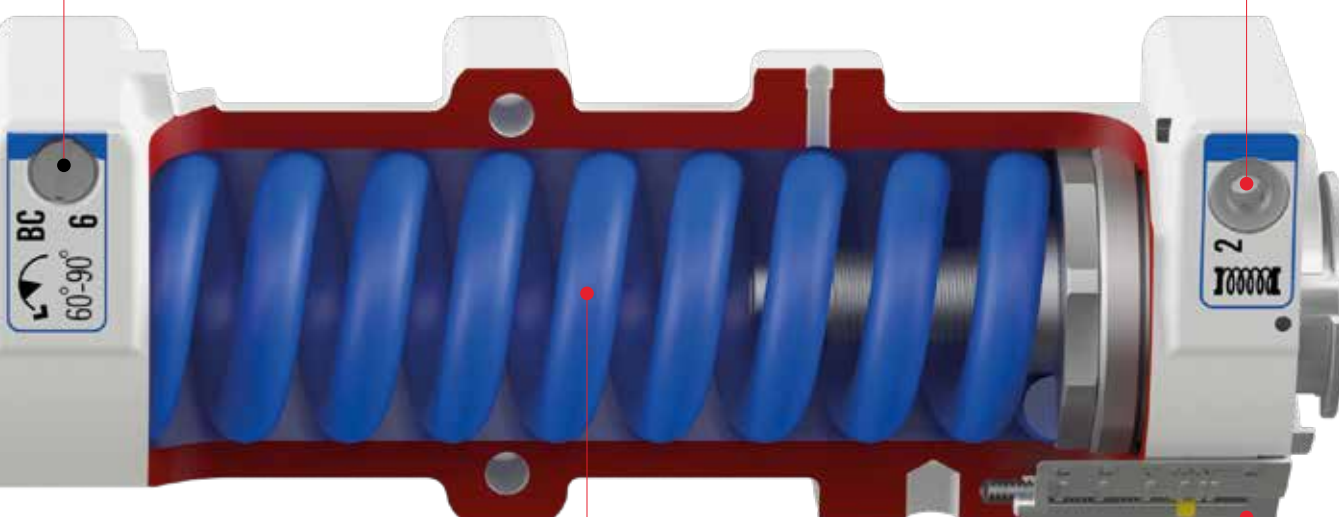

Åpningsbrems – BC: senker farten på døren betydelig når den slenges opp eller blir tatt av vinden. Dette reduserer risiko for at den ikke smeller inn i veggen, og beskytter veggen og døren mot skade. Det anbefales likevel å bruke en dørstopper.

Lukkekraft EN 1-6: enkel å justere fra forsiden ved hjelp av en elektrisk skrutrekk.