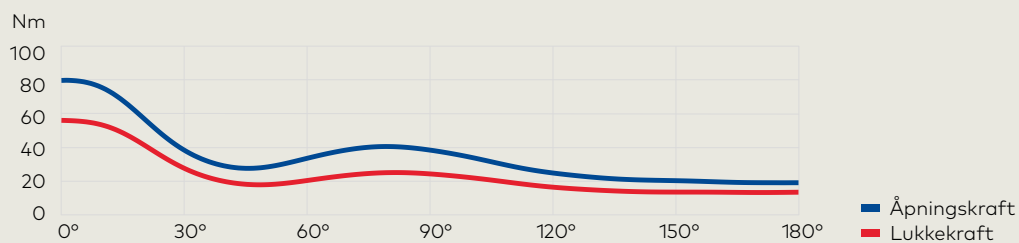

Dreiemomentegenskaper, lukkekraft EN 6