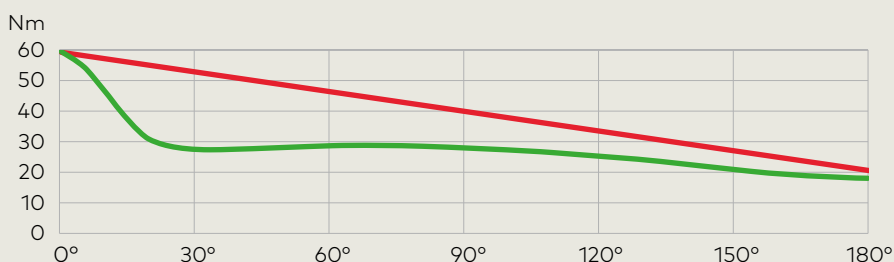

**Redusert åpningskraft i dører
med asymmetrisk aksel**

**Raskt redusert åpningskraft med
EASY OPEN-teknologi**

Åpningskraften reduseres ved hjelp av EASY OPEN-teknologi. Kurve for en Cam Action døråpner med en lukkekraft stilt inn på EN 5.