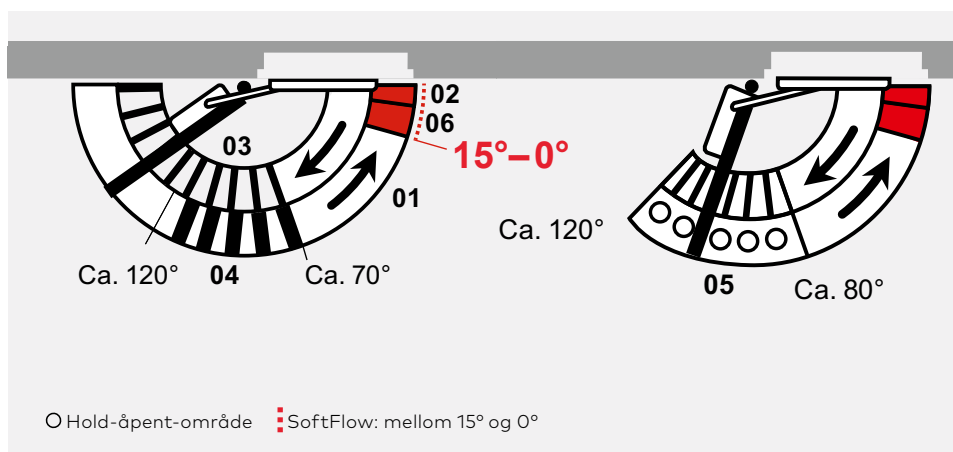

Stille lukking: Kraft man ikke kan høre

TS 98 XEA sikrer brukervennlighet. Det ekstra SoftFlow lukkeområdet mellom 15° og 0° kombinert med en tilslagsfunksjon mellom 7° og 0° gir nesten lydløs lukking for alle de fire installasjonsvariantene.

Uansett hvor bred døren er, eller ved ekstreme temperaturer, trenger du ikke en spesiell dørlukker eller glideskinne. Dørene lukker seg alltid stille med TS 98 XEA.

TS 98 XEA

- 01 Lukkehastigheten kan justeres trinnløst
- 02 Endeslag kan justeres trinnløst mellom 7° og 0°
- 03 Åpningsbremsen kan justeres
- 04 Forsinket lukking kan justeres
- 05 RF dørholdsystem, valgfritt
- 06 Ekstra SoftFlow lukkeområde mellom 15° og 0°