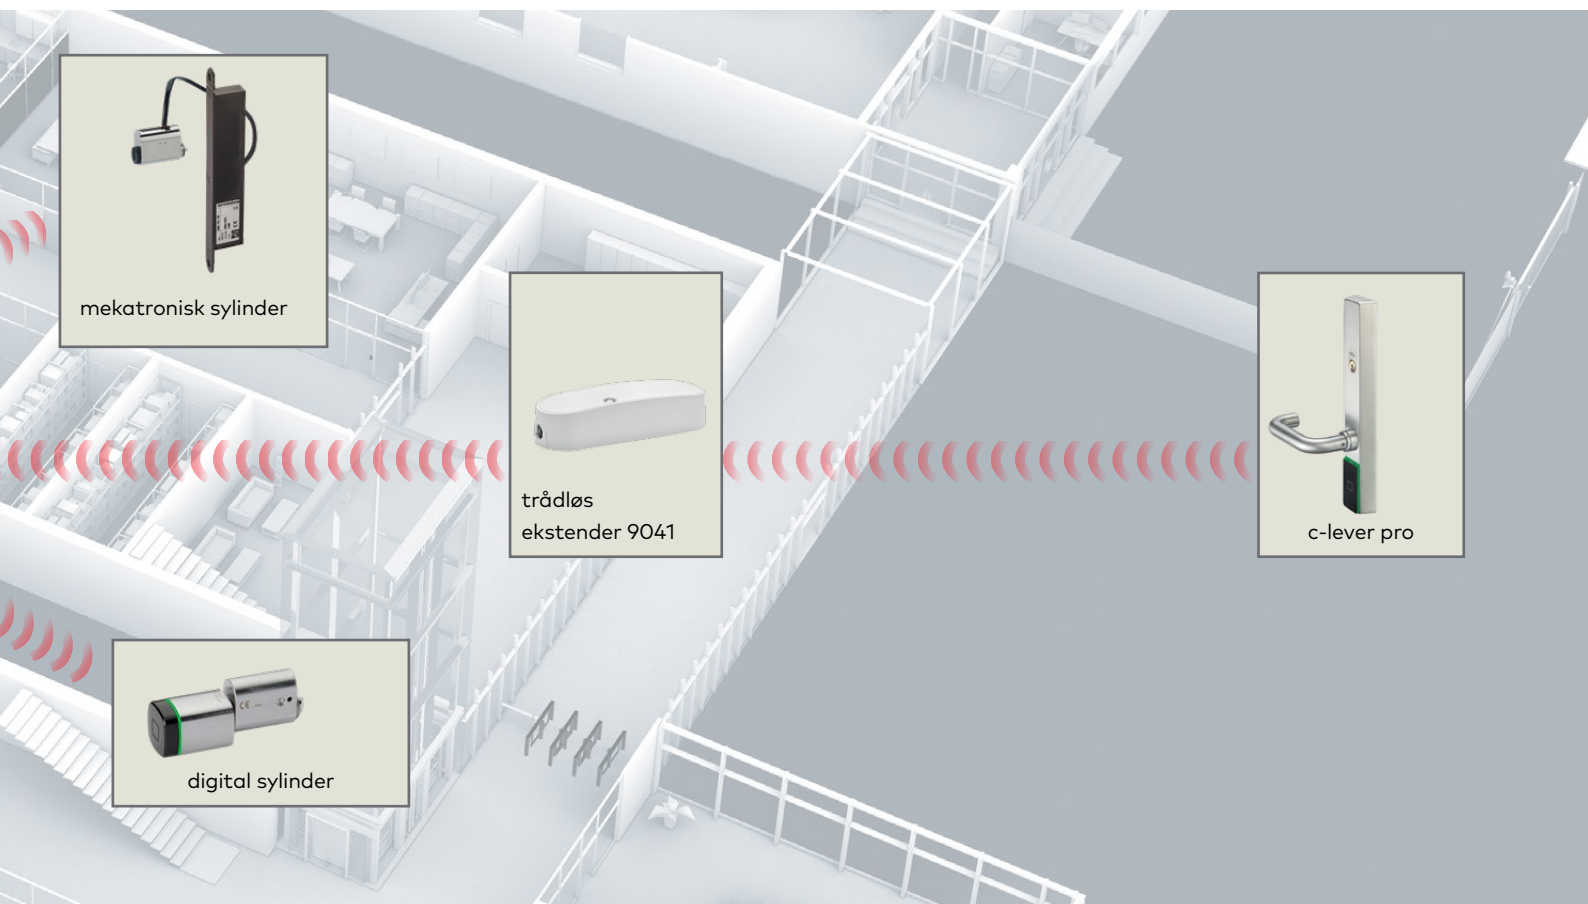

Adgangsautorisasjoner – helt enkelt

Adgangsrettigheter for ansatte kan enkelt administreres av personalavdelingen. Like enkelt kan informasjon om nåværende status forespørres, og enkeltdører kan overvåkes.