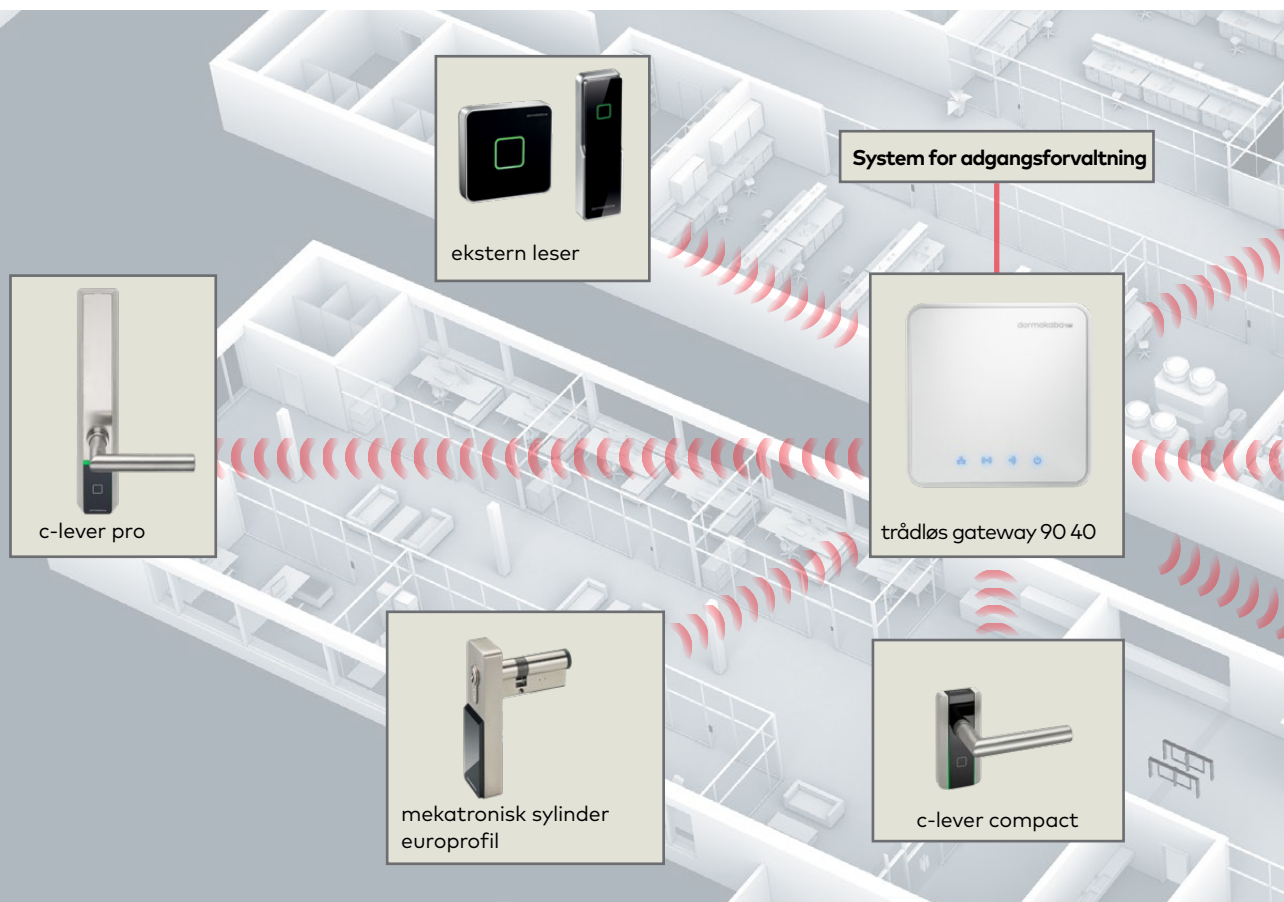

Den **trådløse funksjonen**
fra dormakaba:
Praktisk adgangskontroll

Praktisk
Sikker
Trådløst

Helintegret og trådløs

Trådløs teknologi har gjort livet enklere på mange områder – alt fra surfing via WIFI til telefonsamtaler. Trådløs teknologi gir deg også store fordeler innen adgangskontroll: Du kan se og fjerne styre hva som skjer ved døren, og den gjenkjenner øyeblikkelig hvem som skal ha adgang, og hvem som ikke skal ha det.

La oss si at du ønsker å installere et elektronisk låsesystem i et bygg uten at det skal påvirke den historiske siden ved bygget. Eller du ønsker å administrere og overvåke en ekstern dør. Løsningen er enkel: Du kan installere trådløse adgangskomponenter direkte og brukervennlig i hele systemet.

Den trådløse funksjonen fra dormakaba hjelper deg med individuelle og tilpassede løsninger for hver dør. Du kan utvide eller installere nye adgangsløsninger raskt, enkelt og kostnadseffektivt.

Den ideelle kombinasjonen for smart adgangskontroll

Trådløse dørlåser, sylindere og kortlesere fra oss gir deg en dobbel fordel: På den ene side får du en enkel og grei trådløs installasjon, og på den annen side kan du endre adgangshendelser på sekunder, komfortabelt fra kontorpulten. Du gir adgangshendelser raskt og enkelt, uten behov for programmering på stedet. Du har alltid tilgang på informasjon om nåværende dørstatus og alle dørhendelser, og firmware oppdateringer overføres til dørene trådløst. Dette sikrer bedre vedlikeholdsplanlegging. Eller for å si det enkelt: Du bruker mindre tid og får større sikkerhet.