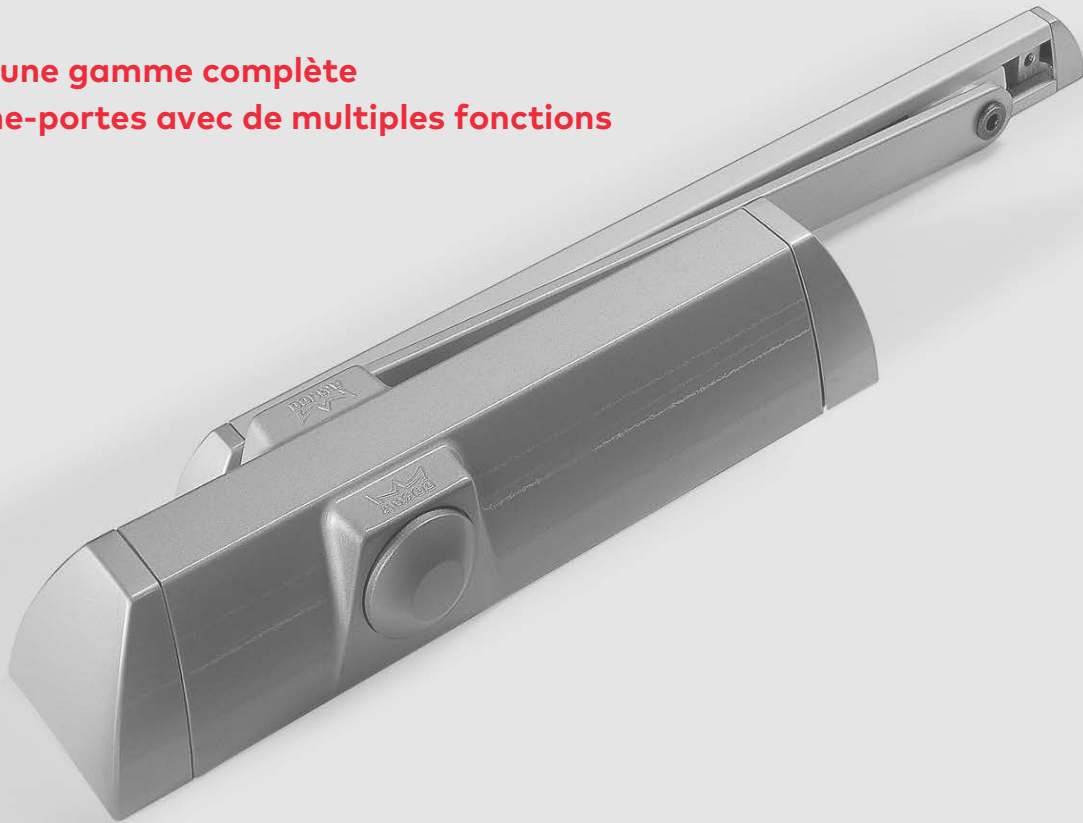

**TS 90 : une gamme complète
de ferme-portes avec de multiples fonctions**

TS 90

Le ferme-porte idéal pour tous types de montage

Le TS 90 Impulse EN 3-4 est la solution idéale pour les portes intérieures résistant au feu jusqu'à 1.100 mm de largeur.

Grâce à la technologie à came et contre piston, les portes s'ouvrent facilement et se referment efficacement et silencieusement. Une seule référence pour tout type de pose, côté paumelles et côté opposé aux paumelles. La largeur de gamme du TS 90 avec des options comme le freinage à l'ouverture et le retardement à la fermeture permet de répondre tout type de besoins.

- **Accessibilité pour tous garantie par la technologie à came** : ouverture facile et fermeture optimale
- **Puissant** : force EN 3-4 permettant d'équiper des portes jusqu'à 1.100 mm de large
- **Universel** : grâce à ses 8 types de montage et sa réversibilité, côté paumelles et opposé aux paumelles
- **Encombrement minimal** : 246*46*56
- **Gamme complète** avec TS 90, TS 90 BC (freinage à l'ouverture), TS 90 H (retardement à la fermeture)
- **Conformité à toutes les réglementations en vigueur** : accessibilité PMR, CE, EN 1154...

- Performant**
- Ouverture jusqu'à 160°, en fonction des paumelles
 - 2 vitesses de fermeture indépendantes, réglables en continu par valve hydraulique
 - Vitesse de fermeture de 160° à 15°
 - A-coup final de 15° à 0°
 - Clapet de sur-pression pour empêcher les fuites d'huile
 - Plus de sécurité grâce au capot avec un dispositif anti-démontage