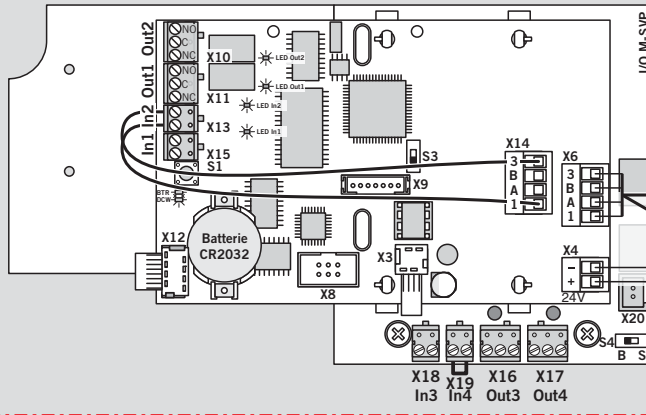

WN 058370-45532, 12/14

SVP-S4x DCW® + M-SVP 2200 DCW® + CODIC-Card-Leser CRx

SVP-S4x DCW®

M-SVP 2200 DCW®

I - Y (ST) Y 4 x 2 x 0,6
max. 30m

CODIC-Card-Leser CRx

LiYY 2 x 0,5 mm²

DCW®

LiYY 2 x 2 x 0,5 mm²
Ø max. 8mm, max. 10m

SVP-S4x DCW[®]

SVP-S4x DCW[®] + SVP 2xxx DCW[®] + CODIC-Card-Leser CRx

SVP-S4x DCW[®]

Änderungen vorbehalten
Subject to change without notice