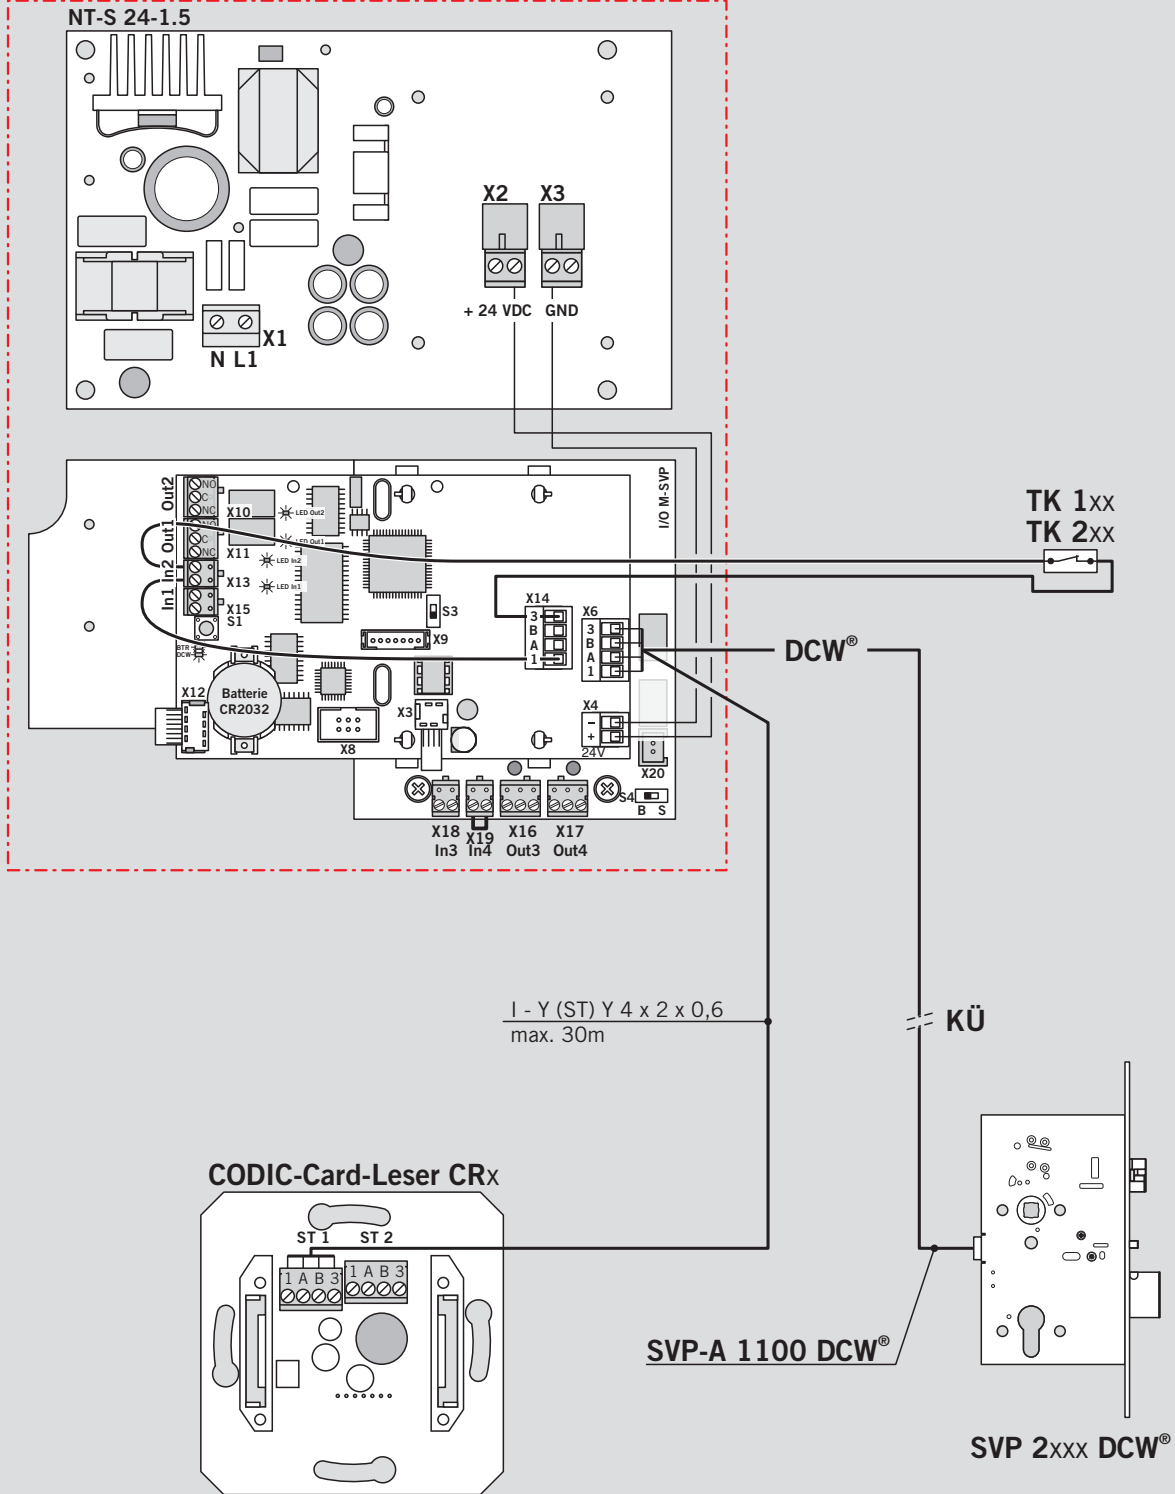

WN 058370-45532, 12/14

SVP-S4x DCW® + M-SVP 2200 DCW® + CODIC-Card-Leser CRx

SVP-S4x DCW®

M-SVP 2200 DCW®

I - Y (ST) Y 4 x 2 x 0,6
max. 30m

CODIC-Card-Leser CRx

LiYY 2 x 0,5 mm²

DCW®

LiYY 2 x 2 x 0,5 mm²
Ø max. 8mm, max. 10m

SVP-S4x DCW[®]

SVP-S4x DCW[®] + SVP 2xxx DCW[®] + CODIC-Card-Leser CRx

SVP-S4x DCW[®]

Änderungen vorbehalten
Subject to change without notice