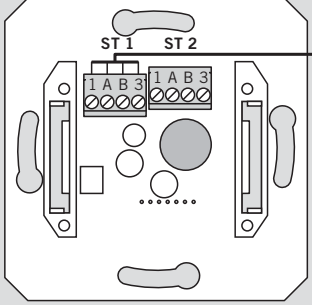

WN 058370-45532, 12/14

SVP-S4x DCW® + M-SVP 2200 DCW® + CODIC-Card-Leser CRx

SVP-S4x DCW®

M-SVP 2200 DCW®

I - Y (ST) Y 4 x 2 x 0,6
max. 30m

CODIC-Card-Leser CRx

LiYY 2 x 0,5 mm²

DCW®

LiYY 2 x 2 x 0,5 mm²
Ø max. 8mm, max. 10m

SVP-S4x DCW[®]

SVP-S4x DCW[®] + SVP 2xxx DCW[®] + CODIC-Card-Leser CRx

SVP-S4x DCW[®]

Änderungen vorbehalten
Subject to change without notice