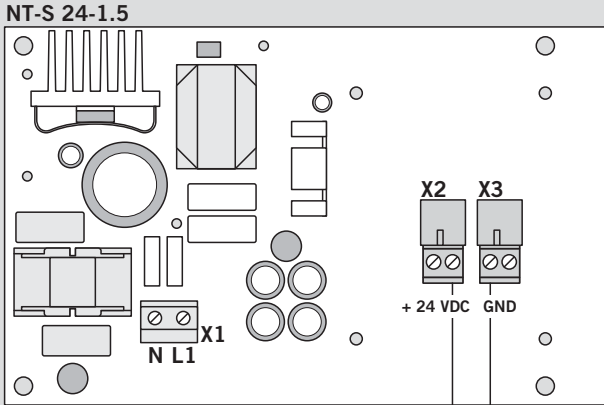

WN 058370-45532, 12/14

SVP-S4x DCW® + M-SVP 2200 DCW® + CODIC-Card-Leser CRx

SVP-S4x DCW®

M-SVP 2200 DCW®

I - Y (ST) Y 4 x 2 x 0,6
max. 30m

CODIC-Card-Leser CRx

LiYY 2 x 0,5 mm²

DCW®

LiYY 2 x 2 x 0,5 mm²
Ø max. 8mm, max. 10m

SVP-S4x DCW[®]

SVP-S4x DCW[®] + SVP 2xxx DCW[®] + CODIC-Card-Leser CRx

SVP-S4x DCW[®]

Änderungen vorbehalten
Subject to change without notice