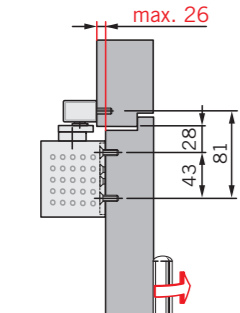

WN 056603 45532, 04/13

Papierschablonen können sich durch Luftfeuchtigkeit verändern. Verbindlich sind daher nur die Maßangaben.
 Paper templates might distort due to air moisture. Only the indicated measurements are therefore obligatory.
 Les gabarits en papier peuvent avoir des dimensions modifiées par l'humidité de l'air. Seules les côtes mentionnées doivent être respectées.
 Dime di carta possono alterarsi per colpa dell'umidità dell'aria. Perciò sono impegnative le dimensioni notate.
 Montagemallen av papper kan förändras i storlek av luftfuktiget. Endast de angivna måttuppgifterna är därför helt tillförlitliga.
 Papir skabelonen kan forandre sig p.g.a. luftfugtighed. Derfor er kun de angivne mål bindende.
 Kosteuden johdosta voivat paperisen asennuskaavion mitat muuttua. Sitovia ovat siksi ainoastaan annetut mitat.
 Papirmaler kan forandre seg p.g.a. luftfuktighet. Det er derfor bare de angitte mål som er forbindtlige.
 Las plantillas de montaje de papel pueden variar su tamaño por causa de la humedad. Las dimensiones reales son las indicadas en la misma.

M 5

Ø 4,2

Ø 2,5