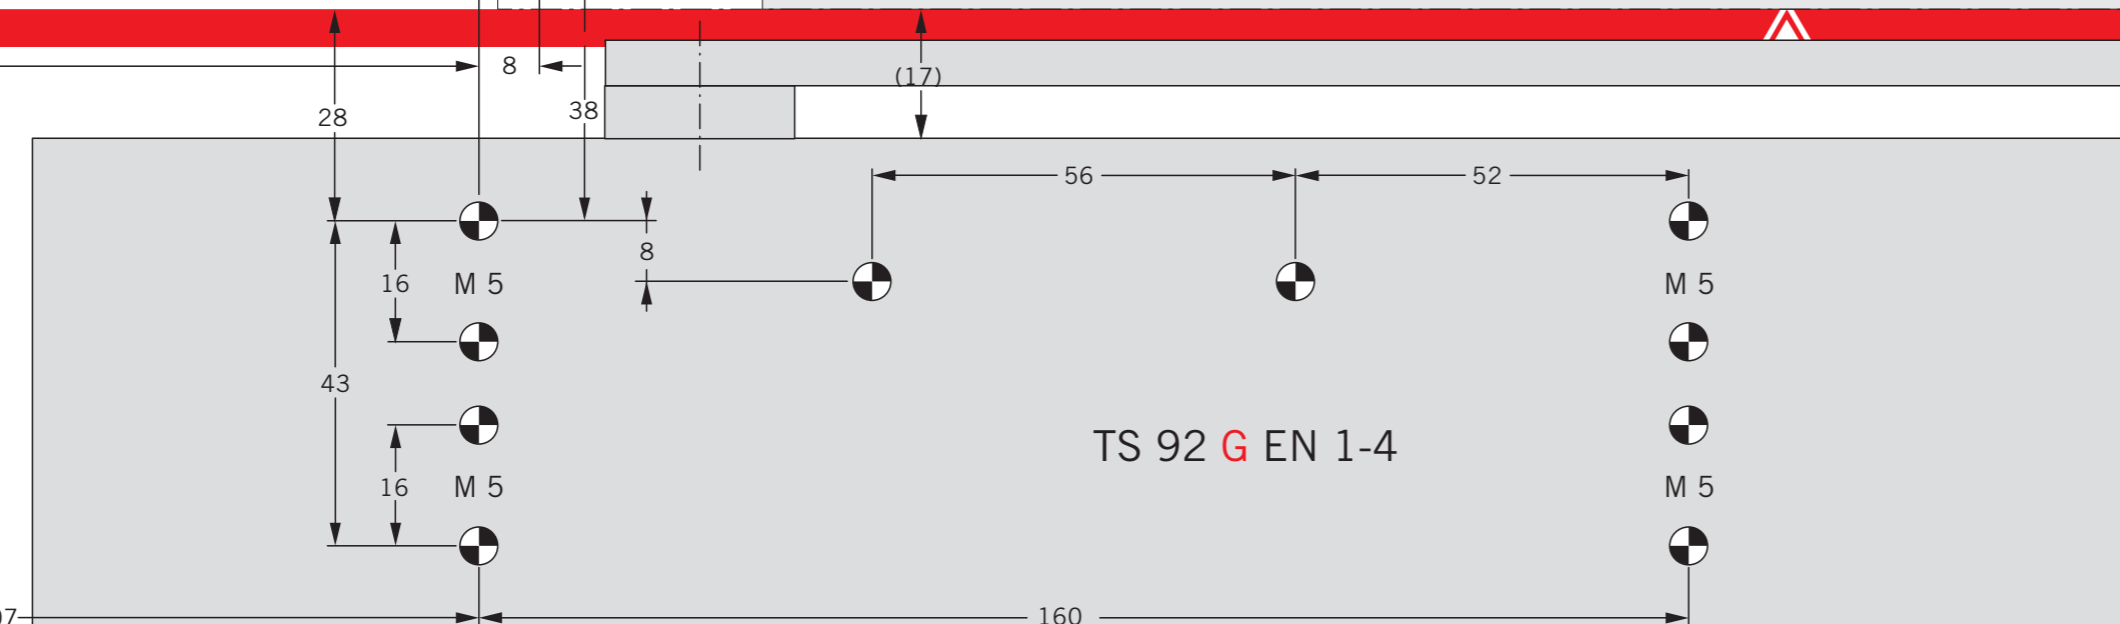

WN 056603 45532, 04/13

Papierschablonen können sich durch Luftfeuchtigkeit verändern. Verbindlich sind daher nur die Maßangaben.
 Paper templates might distort due to air moisture. Only the indicated measurements are therefore obligatory.
 Les gabarits en papier peuvent avoir des dimensions modifiées par l'humidité de l'air. Seules les côtes mentionnées doivent être respectées.
 Dime di carta possono alterarsi per colpa dell'umidità dell'aria. Perciò sono impegnative le dimensioni notate.
 Montagemallen av papper kan förändras i storlek av luftfuktiget. Endast de angivna måttuppgifterna är därför helt tillförlitliga.
 Papir skabelonen kan forandre sig p.g.a. luftfugtighed. Derfor er kun de angivne mål bindende.
 Kosteuden johdosta voivat paperisen asennuskaavion mitat muuttua. Sitovia ovat siksi ainoastaan annetut mitat.
 Papirmaler kan forandre seg p.g.a. luftfuktighet. Det er derfor bare de angitte mål som er forbindtlige.
 Las plantillas de montaje de papel pueden variar su tamaño por causa de la humedad. Las dimensiones reales son las indicadas en la misma.

M 5

Ø 4,2

Ø 2,5