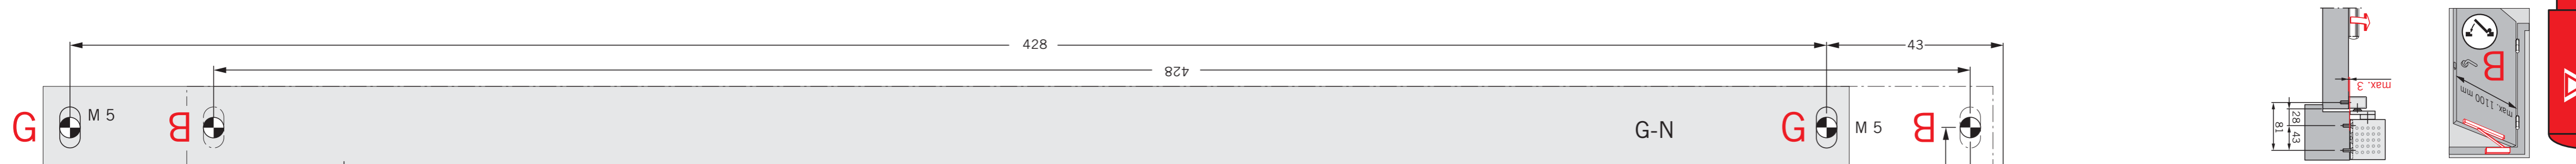

WN 056603 45532, 04/13

Papierschablonen können sich durch Luftfeuchtigkeit verändern. Verbindlich sind daher nur die Maßangaben.
 Paper templates might distort due to air moisture. Only the indicated measurements are therefore obligatory.
 Les gabarits en papier peuvent avoir des dimensions modifiées par l'humidité de l'air. Seules les côtes mentionnées doivent être respectées.
 Dime di carta possono alterarsi per colpa dell'umidità dell'aria. Perciò sono impegnative le dimensioni notate.
 Montagemallen av papper kan förändras i storlek av luftfuktiget. Endast de angivna måttuppgifterna är därför helt tillförlitliga.
 Papir skabelonen kan forandre sig p.g.a. luftfugtighed. Derfor er kun de angivne mål bindende.
 Kosteuden johdosta voivat paperisen asennuskaavion mitat muuttua. Sitovia ovat siksi ainoastaan annetut mitat.
 Papirmaler kan forandre seg p.g.a. luftfuktighet. Det er derfor bare de angitte mål som er forbindtlige.
 Las plantillas de montaje de papel pueden variar su tamaño por causa de la humedad. Las dimensiones reales son las indicadas en la misma.