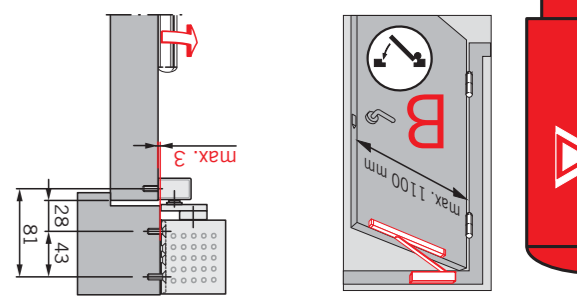

WN 056603 45532, 04/13

Papierschablonen können sich durch Luftfeuchtigkeit verändern. Verbindlich sind daher nur die Maßangaben.
 Paper templates might distort due to air moisture. Only the indicated measurements are therefore obligatory.
 Les gabarits en papier peuvent avoir des dimensions modifiées par l'humidité de l'air. Seules les côtes mentionnées doivent être respectées.
 Dime di carta possono alterarsi per colpa dell'umidità dell'aria. Perciò sono impegnative le dimensioni notate.
 Montagemallen av papper kan förändras i storlek av luftfuktiget. Endast de angivna måttuppgifterna är därför helt tillförlitliga.
 Papir skabelonen kan forandre sig p.g.a. luftfugtighed. Derfor er kun de angivne mål bindende.
 Kosteuden johdosta voivat paperisen asennuskaavion mitat muuttua. Sitovia ovat siksi ainoastaan annetut mitat.
 Papirmaler kan forandre seg p.g.a. luftfuktighet. Det er derfor bare de angitte mål som er forbindtlige.
 Las plantillas de montaje de papel pueden variar su tamaño por causa de la humedad. Las dimensiones reales son las indicadas en la misma.

M 5

Ø 4,2

Ø 2,5