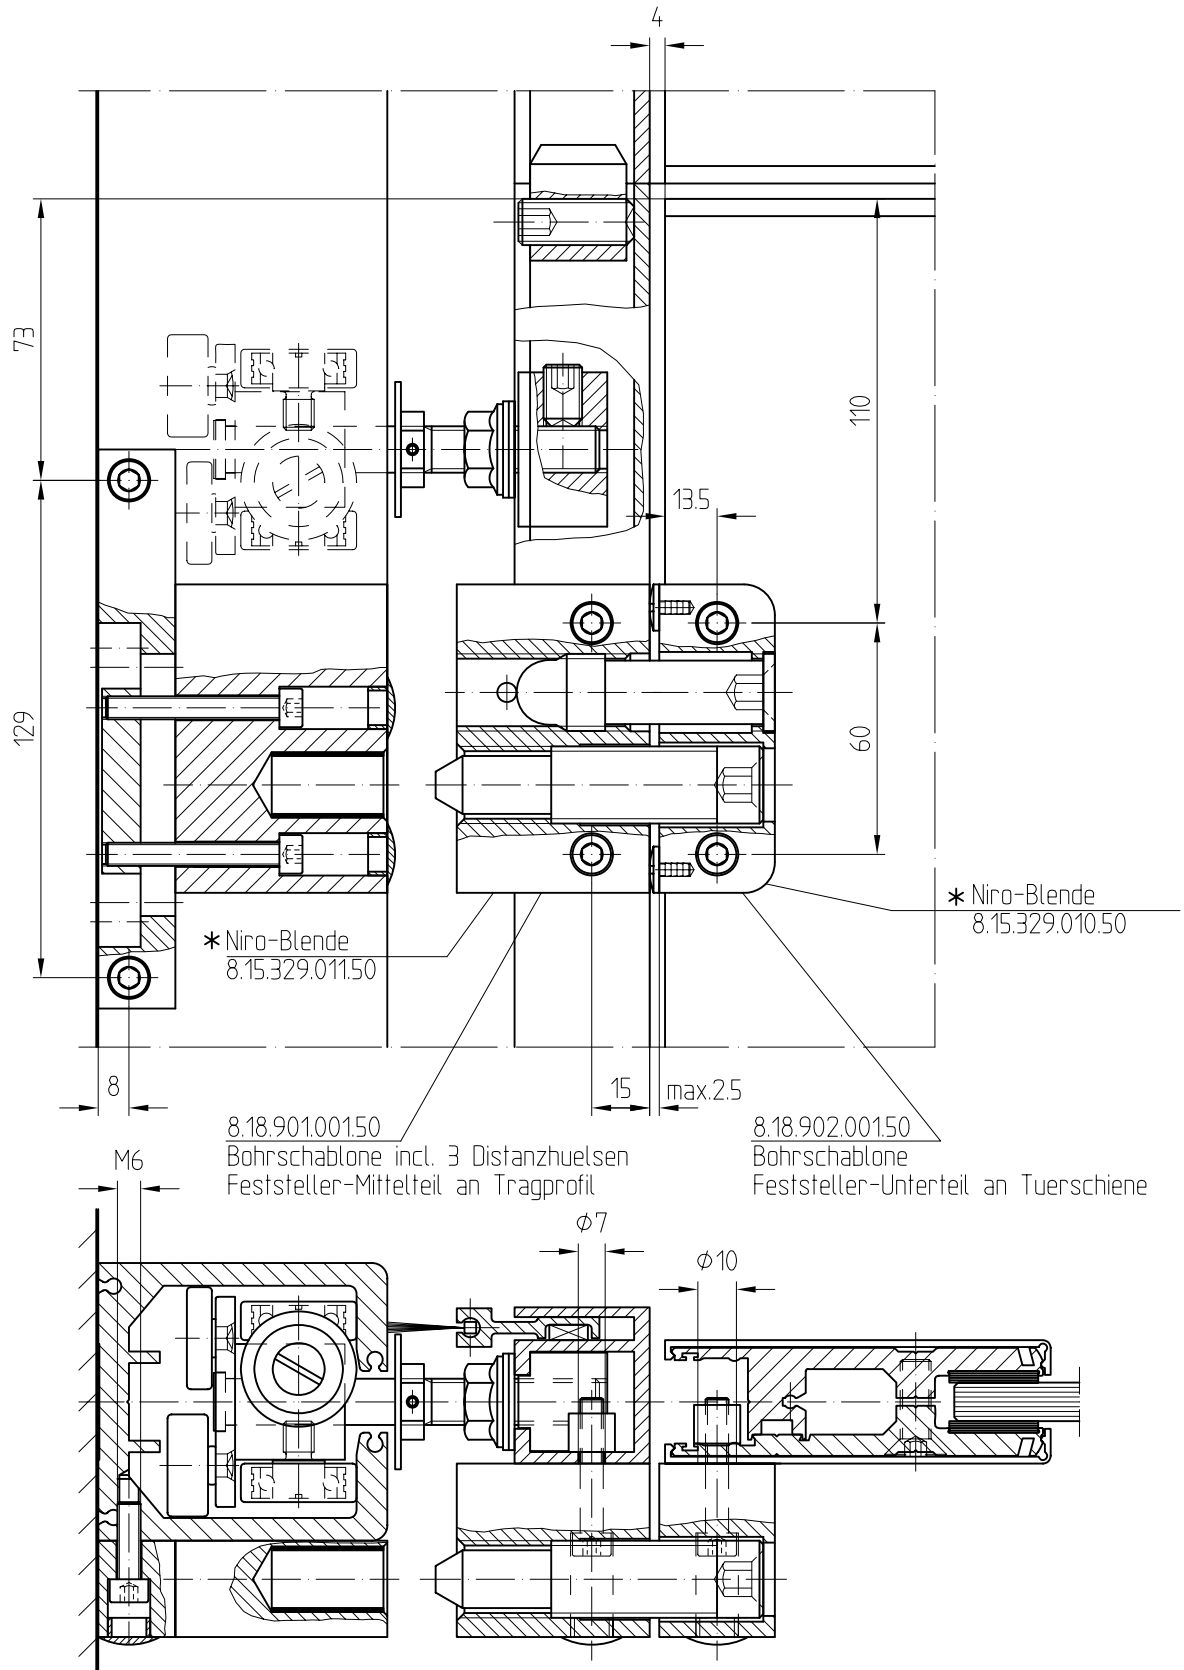

# HSW-G Dreh-Schiebeflügel Verriegelung Pendel-Schiebeflügel Verriegelung mit BTS

\* nur fuer Niro-Ausfuehrung