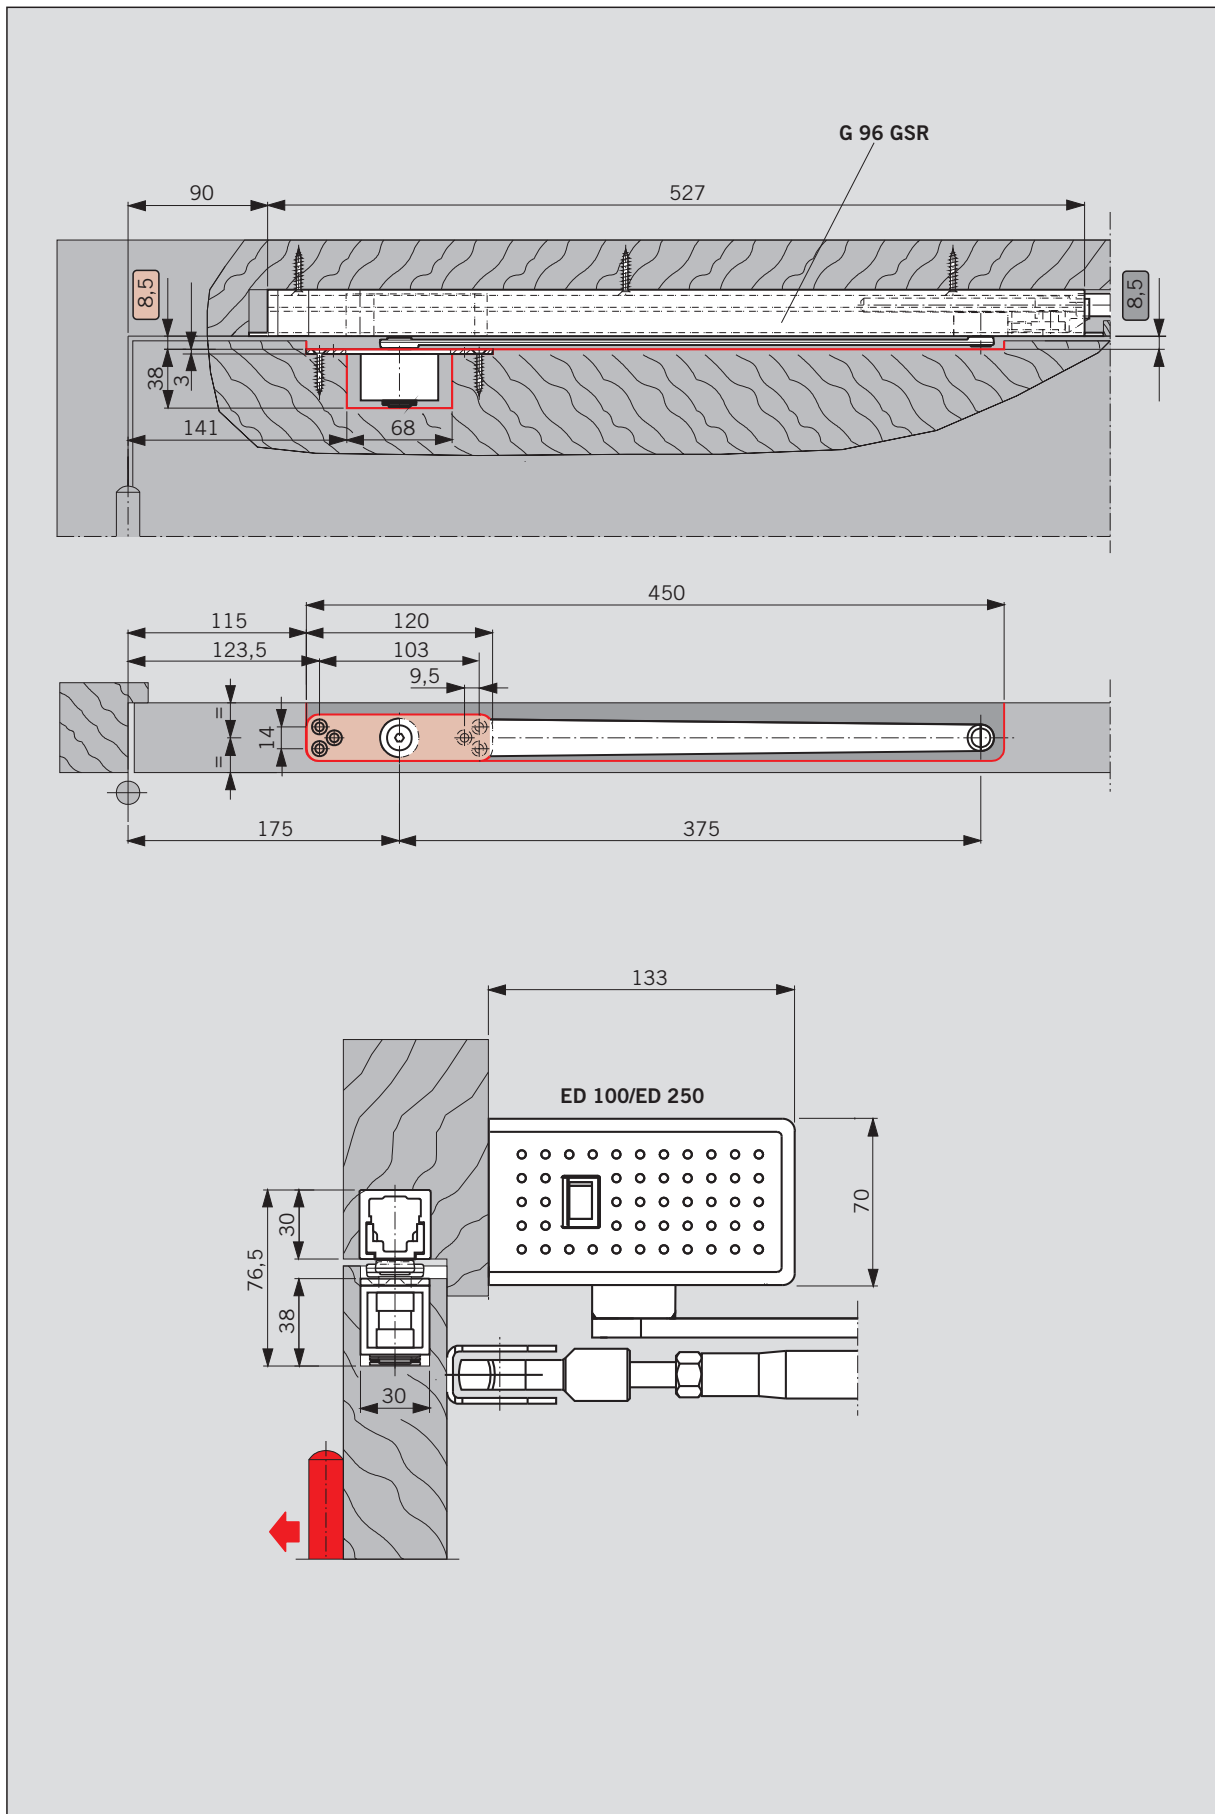

G 96 N/GSR
Drehlager / Pivot block

WN 055134 45532, 09/19

G 96 N/GSR

Drehlager / Pivot block

Änderungen vorbehalten
Subject to change without notice