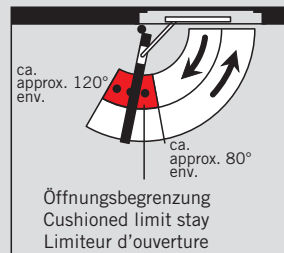

G 96 N/GSR
Drehlager / Pivot block

WN 055134 45532, 09/19

G 96 N/GSR

Drehlager / Pivot block

Änderungen vorbehalten
Subject to change without notice