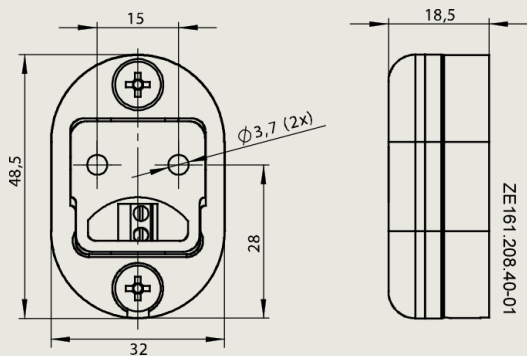

Læser 90 03

Lille og kompakt

Læser 90 03

En lille og diskret enhed, der egner sig til montering direkte på en dørkarm eller et valgfrit beslag, også på metaloverflader.

Funktioner

Læser 90 03 udgør sammen med styreenheden en sikker løsning til adgangskontrol og gør det samtidig nemt at identificere brugeren. Læseren signalerer både akustisk og visuelt over for brugeren, om adgang er godkendt eller nægtet.

Egenskaber

Måltegnning for læser 90 03 (mål i mm).

Montering

- Montering med bundplade
- Montering er også mulig direkte på metal
- Kabeltilslutning via skrueklemme

Signaler

Akustiske og visuelle signaler angiver over for brugeren, om adgang er godkendt eller nægtet