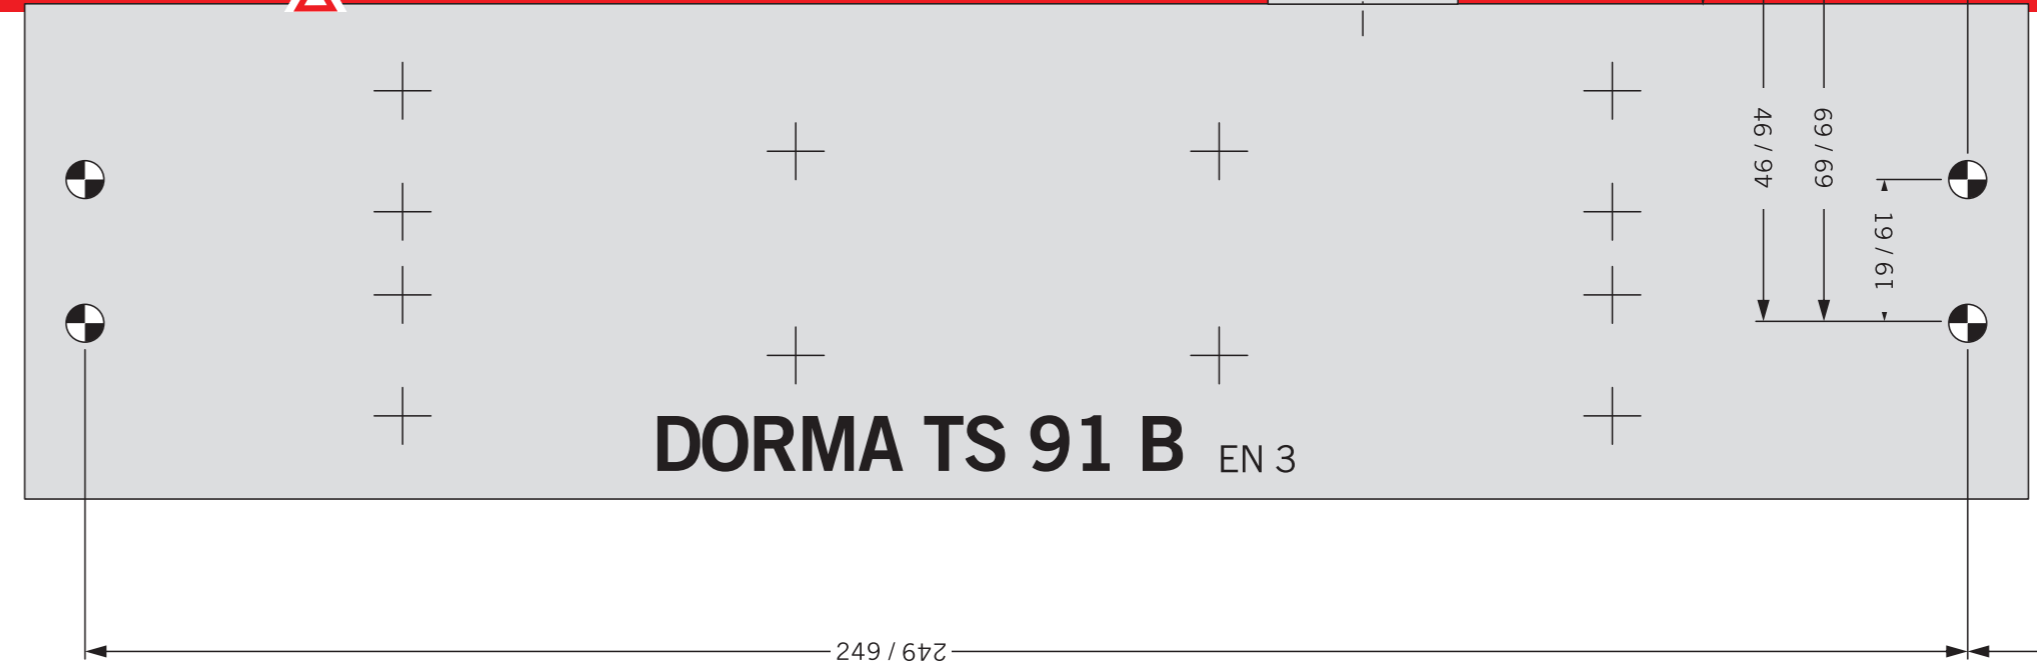

WN 056597 45532 02/08

! Papiersablonen können sich durch Luftfeuchtigkeit verändern. Verbindlich sind daher nur die Maßangaben.
 Paper templates might distort due to air moisture. Only the indicated measurements are therefore obligatory.
 Les gabarits en papier peuvent avoir des dimensions modifiées par l'humidité de l'air. Seules les côtes mentionnées doivent être respectées.
 Dime di carta possono alterarsi per colpa dell'umidità dell'aria. Perciò sono impegnative le dimensioni notate.
 Montagemallen av papper kan förändras i storlek av luftfuktighet. Endast de angivna måttuppgifterna är därför helt tillförlitliga.
 Papir skabelonen kan forandre sig p.g.a. luftfugtighed. Derfor er kun de angivne mål bindende.
 Kosteuden johdosta voivat paperisen asennuskaavion mitat muuttua. Sitovia ovat siksi ainoastaan annetut mitat.
 Papirmaler kan forandre seg p.g.a. luftfuktighet. Det er derfor bare de angitte mål som er forbindtlige.
 Las plantillas de montaje de papel pueden variar su tamaño por causa de la humedad. Las dimensiones reales son las indicadas en la misma.