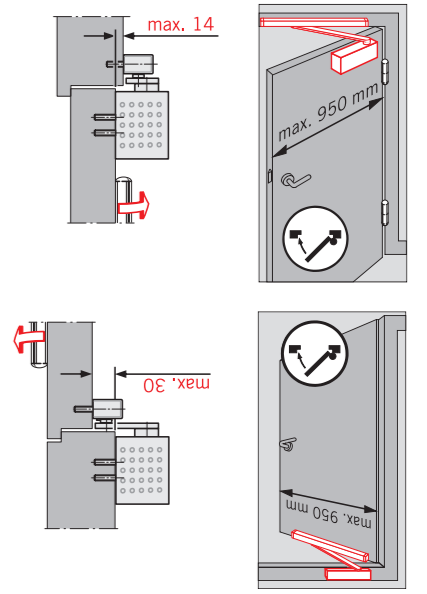

WN 056597 45532 02/08

! Papiersablonen können sich durch Luftfeuchtigkeit verändern. Verbindlich sind daher nur die Maßangaben.
 Paper templates might distort due to air moisture. Only the indicated measurements are therefore obligatory.
 Les gabarits en papier peuvent avoir des dimensions modifiées par l'humidité de l'air. Seules les côtes mentionnées doivent être respectées.
 Dime di carta possono alterarsi per colpa dell'umidità dell'aria. Perciò sono impegnative le dimensioni notate.
 Montagemallen av papper kan förändras i storlek av luftfuktighet. Endast de angivna måttuppgifterna är därför helt tillförlitliga.
 Papir skabelonen kan forandre sig p.g.a. luftfugtighed. Derfor er kun de angivne mål bindende.
 Kosteuden johdosta voivat paperisen asennuskaavion mitat muuttua. Sitovia ovat siksi ainoastaan annetut mitat.
 Papirmaler kan forandre seg p.g.a. luftfuktighet. Det er derfor bare de angitte mål som er forbindtlige.
 Las plantillas de montaje de papel pueden variar su tamaño por causa de la humedad. Las dimensiones reales son las indicadas en la misma.