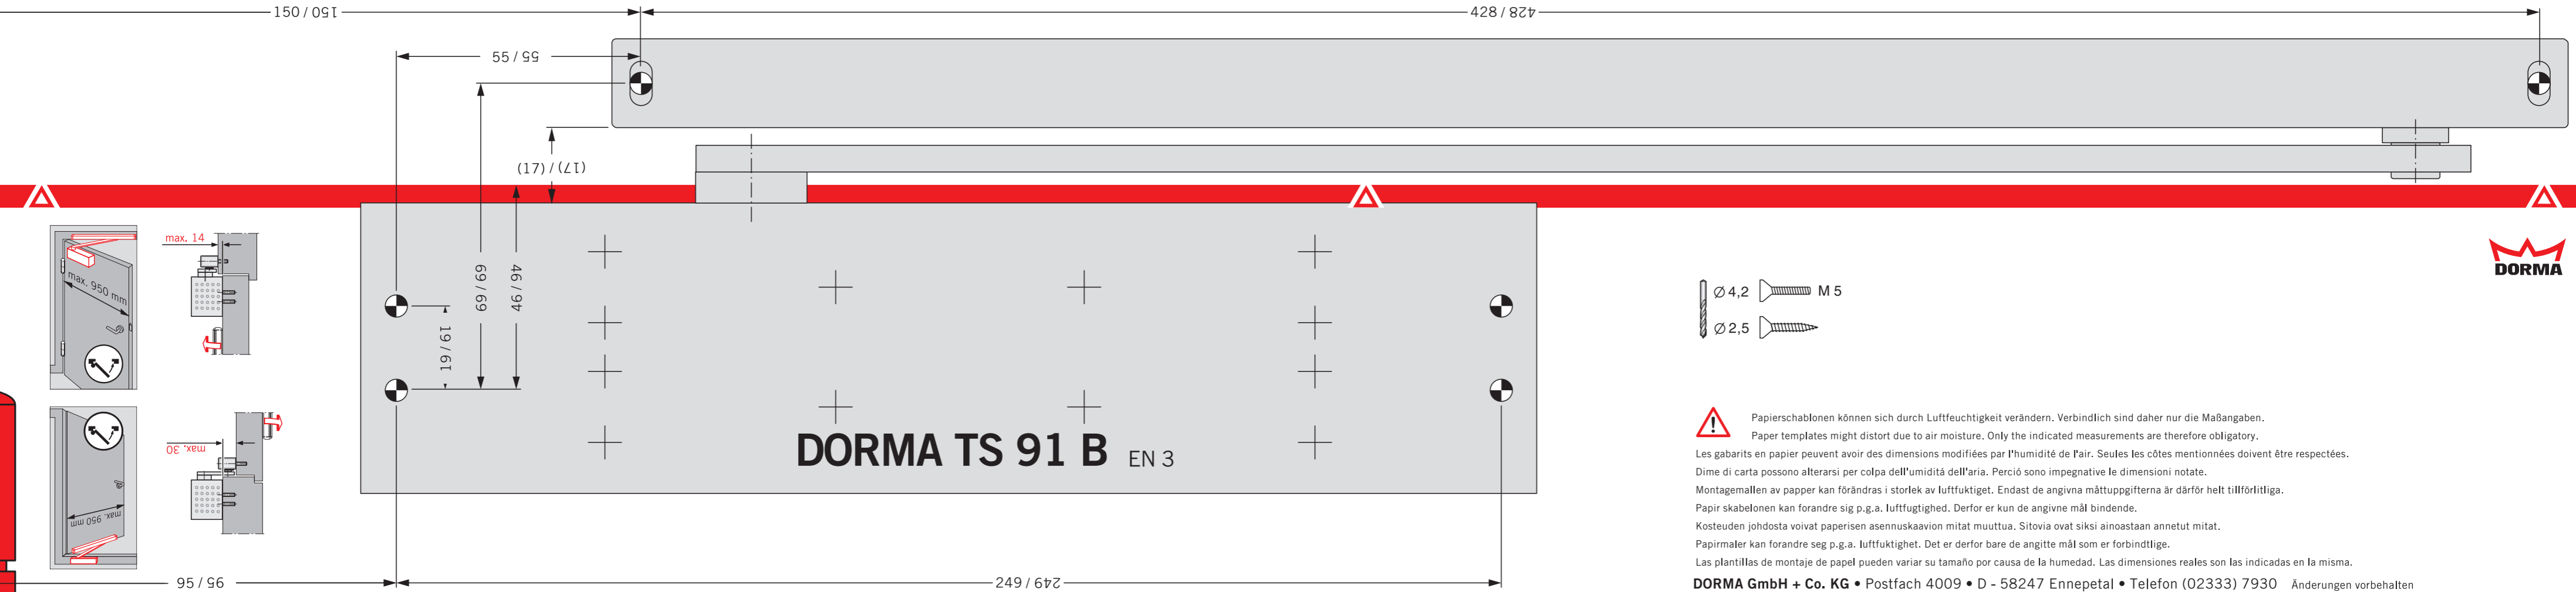

WN 056597 45532 02/08

! Papiersablonen können sich durch Luftfeuchtigkeit verändern. Verbindlich sind daher nur die Maßangaben.
 Paper templates might distort due to air moisture. Only the indicated measurements are therefore obligatory.
 Les gabarits en papier peuvent avoir des dimensions modifiées par l'humidité de l'air. Seules les côtes mentionnées doivent être respectées.
 Dime di carta possono alterarsi per colpa dell'umidità dell'aria. Perciò sono impegnative le dimensioni notate.
 Montagemallen av papper kan förändras i storlek av luftfuktighet. Endast de angivna måttuppgifterna är därför helt tillförlitliga.
 Papir skabelonen kan forandre sig p.g.a. luftfugtighed. Derfor er kun de angivne mål bindende.
 Kosteuden johdosta voivat paperisen asennuskaavion mitat muuttua. Sitovia ovat siksi ainoastaan annetut mitat.
 Papirmaler kan forandre seg p.g.a. luftfuktighet. Det er derfor bare de angitte mål som er forbindtlige.
 Las plantillas de montaje de papel pueden variar su tamaño por causa de la humedad. Las dimensiones reales son las indicadas en la misma.