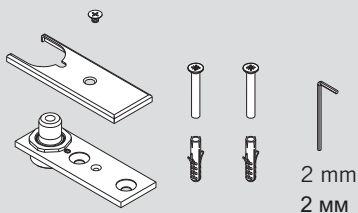

WN 068789-45532_06/15

**Informations importantes /
Важная информация**

**Étendue de la livraison /
Комплект поставки**

Les vis et chevilles fournies ne sont pas appropriées pour tous les supports. /
Винты и дюбели, входящие в комплект поставки, подходят не для всех несущих основ.

Utiliser des moyens de fixation appropriés et adaptés pour le sol ! /
Следует использовать крепежный материал, пригодный и допущенный для конкретной несущей основы.

Outil de pose /

Монтажные инструменты

ø 8 mm, ø 26 mm

ø 8 мм, ø 26 мм

СРАПАУДИНЕ / НАПОЛЬНАЯ ОПОРНАЯ ОСЬ