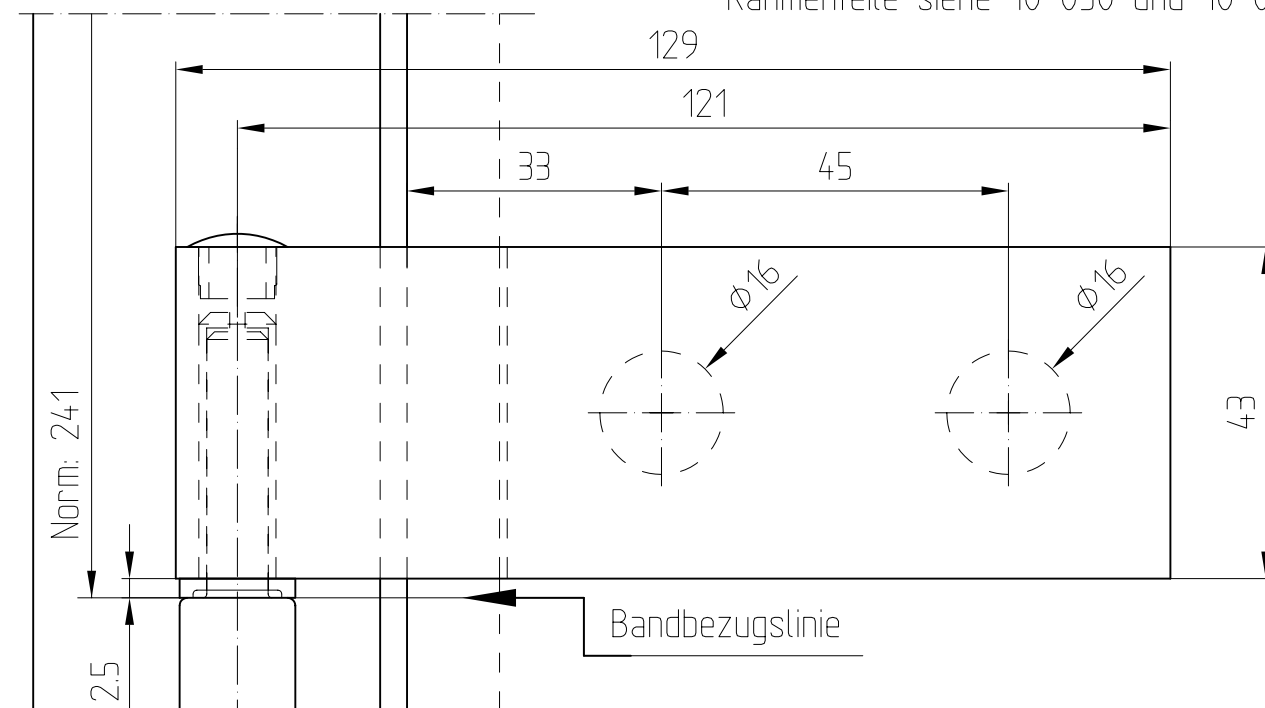

ARCOS-Studio-Band mit Hülse

Art.-Nr. 24.230 (für 8 mm Glas)

Art.-Nr. 24.236 (für 10 mm Glas)

24.230/24.236

Rahmenteile siehe 10-030 und 10-031

Band auch für diverse Falztiefen mit entsprechenden Futterstücken lieferbar.

Falztiefe	Futterstück (dick)	Flügelgewicht
24	/	45 Kg
28	4	38 Kg
29	5	
30	6	
35	11	
38	14	
40	16	