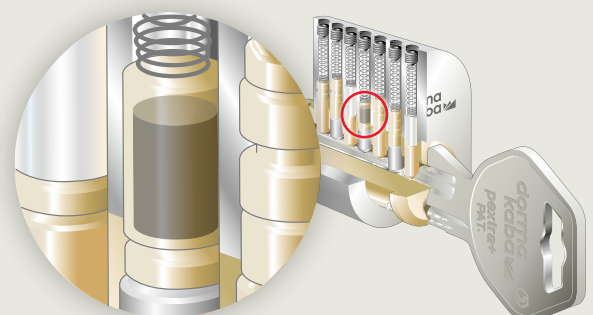

pextra+

Älykkäät toiminnot

pextra+ on kehitetty vastaamaan markkinoiden korkeaa suojausta, käyttövarmuutta, kokonaistaloudellisuutta ja käyttöikää koskeviin vaatimuksiin. Laaja valikoima sisältää hyväksytyjä perus ja erikoissylintereitä useimpiin tarpeisiin. Lisäksi on olemassa useita valinnaisia älytoimintoja, joista voit valita omiin erityistarpeisiisi sopivat.

SAT – Tilapäinen kulkuoikeus. Turvallinen ja yksinkertainen.

pextra+ SAT (Secure Access Temporary) on mekaaninen huoltotoimintomme. Asunnon omistaja lukitsee sylinterin ja asettaa sen huoltotilaan helposti asunnon avaimella. Ovi voidaan sen jälkeen avata ja lukita huoltoavaimella, kunnes asunnon omistaja käyttää avaintaan uudelleen.

Parannettu tiirikointi- ja peukalointisuoja

Yhdistämällä magneettinen tappi karkaistuun tappiin saavutetaan parempi tiirikointi- ja peukalointisuoja kaikissa lukkosylintereissä, jotka voidaan yhdistää hyväksytyyn lukkoyksikköön.