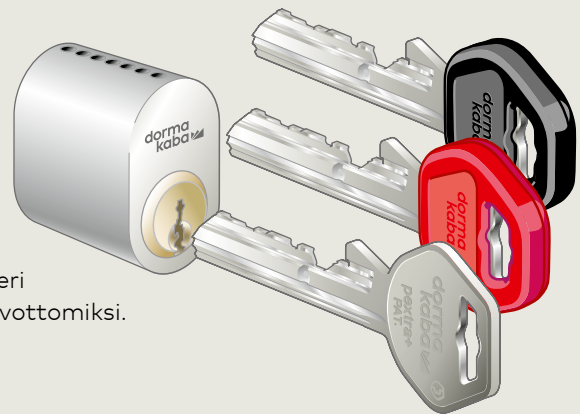

pextra+ huoltosylinteri
Kulku omilla ehdoillasi

pextra+:n älykkäät toiminnot tekevät siitä täydellisen lukitusjärjestelmän kerrostaloihin, mutta se sopii täydellisesti myös yksityistaloihin ja julkisiin tiloihin, kuten toimistoihin, teollisuuteen, kouluihin ja hoitolaitoksiin.

pextra+

Älykkäät toiminnot

pextra+ on kehitetty vastaamaan markkinoiden korkeaa suojausta, käyttövarmuutta, kokonaistaloudellisuutta ja käyttöikää koskeviin vaatimuksiin. Laaja valikoima sisältää hyväksytyjä perus ja erikoissylintereitä useimpiin tarpeisiin. Lisäksi on olemassa useita valinnaisia älytoimintoja, joista voit valita omiin erityistarpeisiisi sopivat.

SAT – Tilapäinen kulkuoikeus. Turvallinen ja yksinkertainen.

pextra+ SAT (Secure Access Temporary) on mekaaninen huoltotoimintomme. Asunnon omistaja lukitsee sylinterin ja asettaa sen huoltotilaan helposti asunnon avaimella. Ovi voidaan sen jälkeen avata ja lukita huoltoavaimella, kunnes asunnon omistaja käyttää avaintaan uudelleen.

Parannettu tiirikointi- ja peukalointisuoja

Yhdistämällä magneettinen tappi karkaistuun tappiin saavutetaan parempi tiirikointi- ja peukalointisuoja kaikissa lukkosylintereissä, jotka voidaan yhdistää hyväksytyyn lukkoyksikköön.