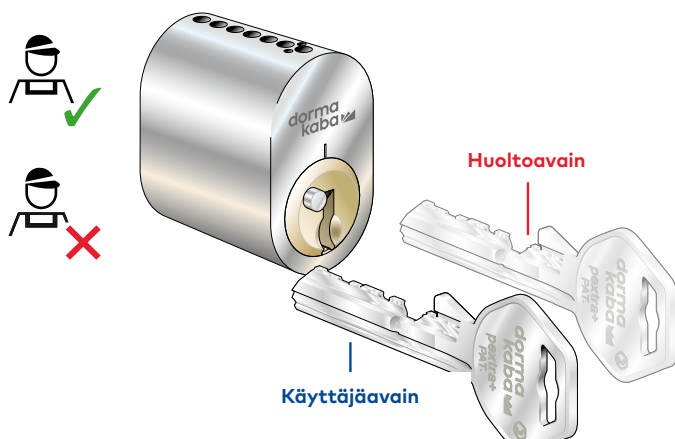

pextra+:n älykkäät toiminnot tekevät siitä täydellisen lukitusjärjestelmän kerrostaloihin, mutta se sopii täydellisesti myös yksityistaloihin ja julkisiin tiloihin, kuten toimistoihin, teollisuuteen, kouluihin ja hoitolaitoksiin.

pextra+

Älykkäät toiminnot

pextra+ on kehitetty vastaamaan markkinoiden korkeaa suojausta, käyttövarmuutta, kokonaistaloudellisuutta ja käyttöikää koskeviin vaatimuksiin. Laaja valikoima sisältää hyväksytyjä perus ja erikoissylintereitä useimpiin tarpeisiin. Lisäksi on olemassa useita valinnaisia älytoimintoja, joista voit valita omiin erityistarpeisiisi sopivat.

Flex – Uudet avaimet lukkoja vaihtamatta

Flex mahdollistaa uusien avaimien hankkimisen esimerkiksi asuntosi oveen ilman kallista lukkojen vaihtoa. Jos satut hukkaamaan avaimen, niin tilaat vain uudet avaimet lisensoidulta jälleenmyyjältäsi. Heti kun uusia avaimia käytetään, sylinteri ohjelmoidaan uudelleen ja vanhat avaimet muuttuvat käyttökelvottomiksi. Tämä toiminto voidaan suorittaa käyttäjäavaimelle kaksi kertaa.

SAT – Tilapäinen kulkuoikeus. Turvallinen ja yksinkertainen.

pextra+ SAT (Secure Access Temporary) on mekaaninen huoltotoimintomme. Asunnon omistaja lukitsee sylinterin ja asettaa sen huoltotilaan helposti asunnon avaimella. Ovi voidaan sen jälkeen avata ja lukita huoltoavaimella, kunnes asunnon omistaja käyttää avaintaan uudelleen.