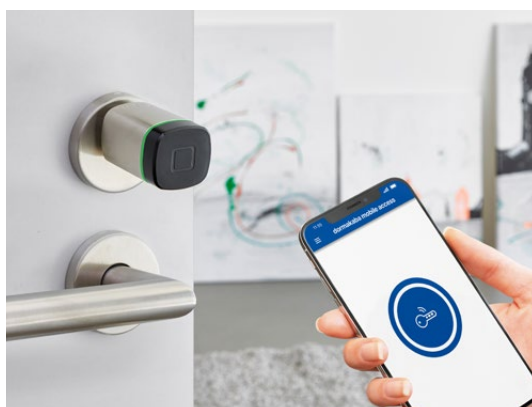

Den lille løsning – enkel og sikker

Med dormakaba's velkendte evolø dørkomponenter finder du nemt en løsning til dine døre. Afhængigt af dine behov er der forskellige versioner og brugermedier, der giver dig den optimale løsning.

evolø-komponenterne er standalone. Dette betyder, at du ikke har brug for yderligere ledninger til dine døre. Hvis du bruger konventionelle låsecylindre, kan du skifte til evolø smart uden større installation. Hvis

behovet ændres og der bliver behov for et andet system, da kan de elektroniske dørkomponenter overføres til andre adgangsløsninger fra dormakaba på et senere tidspunkt, hvis nødvendigt.

Din dormakaba-forhandler kan rådgive dig om hvilke komponenter der er de rigtige for dig.

01