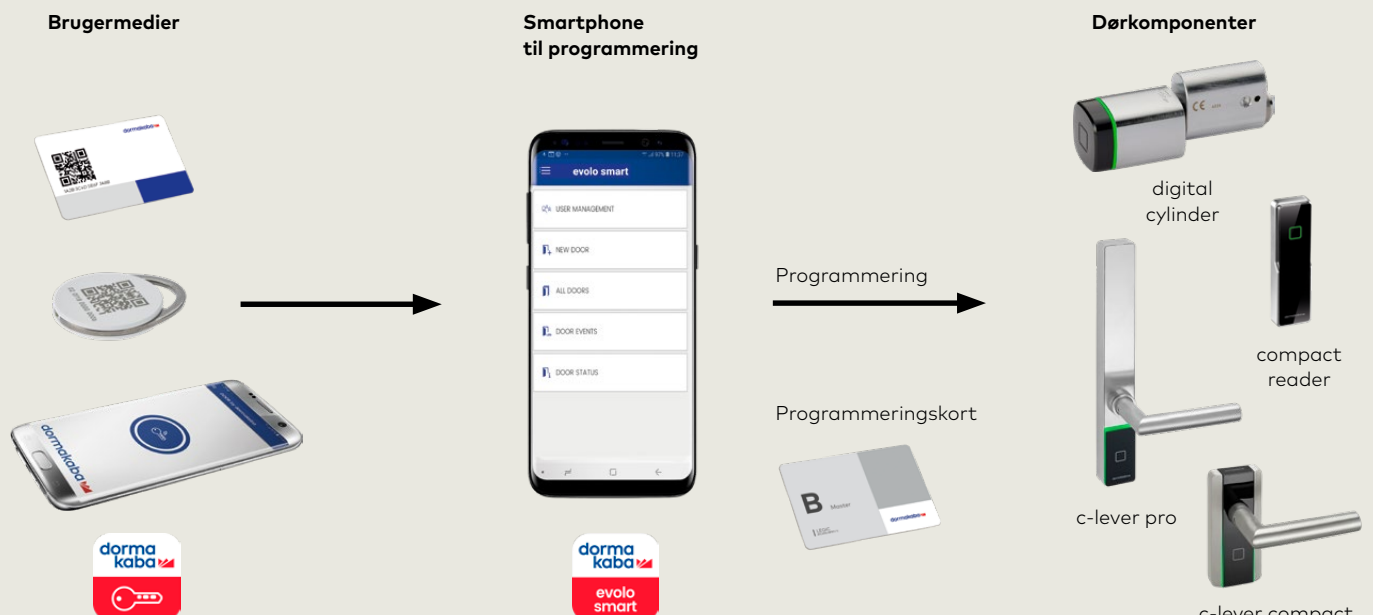

Enkel konfiguration via smartphone