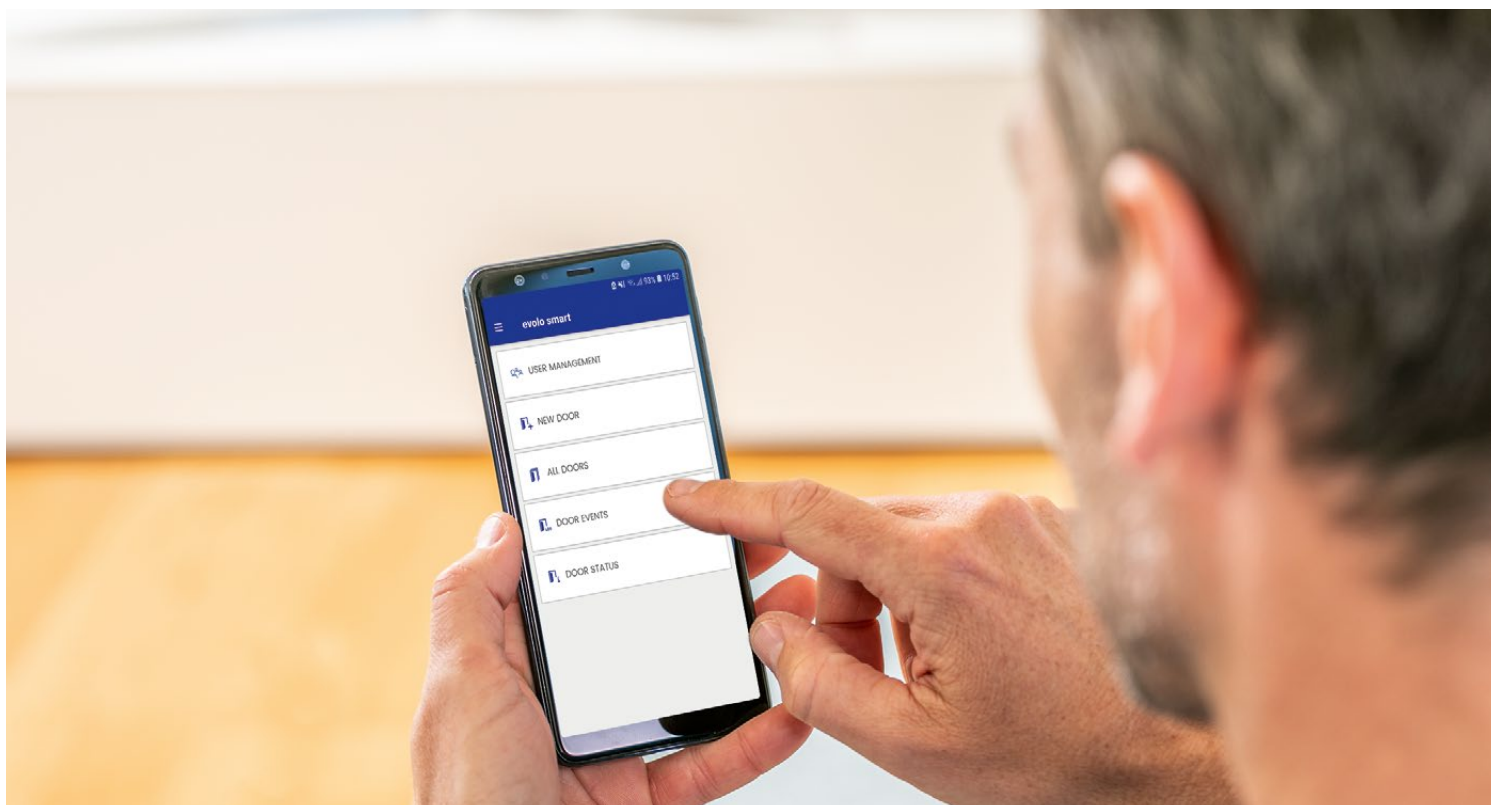

evolo smart

Moderne adgang
med smartphone til
den lille virksomhed

Sikker adgang.
Simpel programmering
via app.

Den smarte løsning til små virksomheder

Nem programmering af adgangsrettigheder

Mindre virksomheder som tankstationer, kontorer, butikker og håndværksfirmaer med op til 50 personer har også brug for effektive adgangsløsninger. Med evolo smart tilbyder vi en omkostningseffektiv og skalerbar løsning, der er tilpasset til disse.

Nye medarbejdere, midlertidigt ansatte, folk der forlader virksomheden eller mistede nøgler: At holde overblik og konstant sikre din virksomhed bliver hurtigt vanskeligt og tidskrævende. Derfor har du brug for en moderne adgangsløsning for nemt at kunne administrere dine døre.