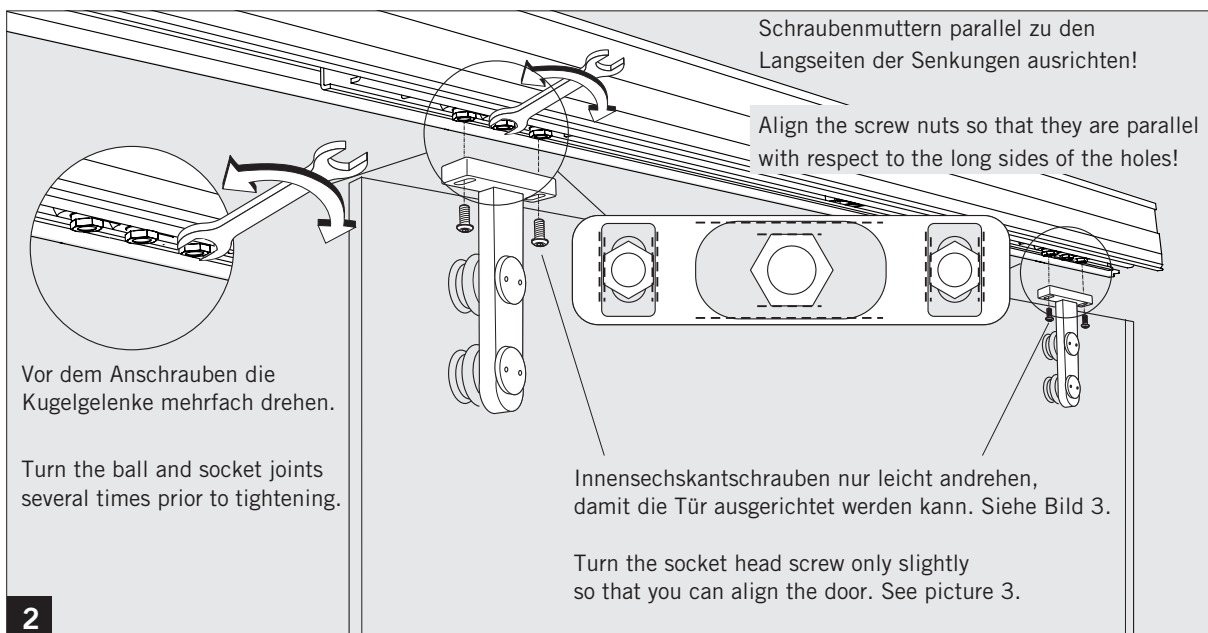

WN 057461 45632
 01 11/08

**Tipp:**

Legen Sie die Glasscheibe auf die Styroporblöcke aus der Verpackung um die MANET Halterungen zu montieren.

Hint:

Place the glass pane onto the polystyrene blocks (inside packing) in order to mount the MANET single-point fixings.

Innensechskantschrauben nur leicht andrehen, damit die Tür ausgerichtet werden kann. Siehe Bild 3.

Turn the socket head screw only slightly so that you can align the door. See picture 3.

**1****2**

WN 057461 45532
 02 11/08