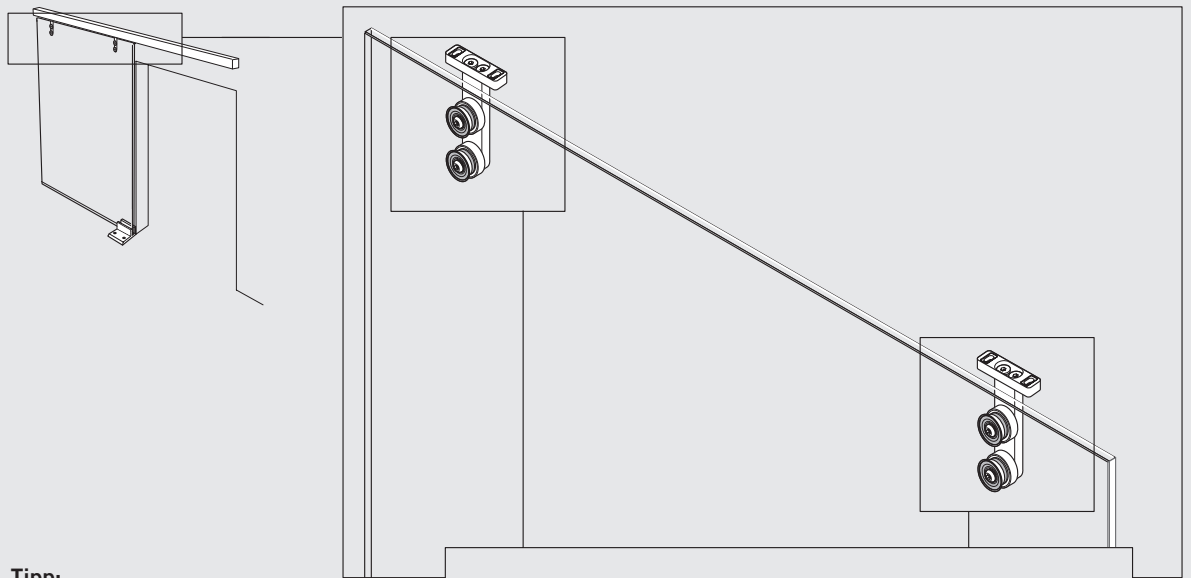

WN 057461 45632
 01 11/08

**Tipp:**

Legen Sie die Glasscheibe auf die Styroporblöcke aus der Verpackung um die MANET Halterungen zu montieren.

Hint:

Place the glass pane onto the polystyrene blocks (inside packing) in order to mount the MANET single-point fixings.

Innensechskantschrauben nur leicht andrehen, damit die Tür ausgerichtet werden kann. Siehe Bild 3.

Turn the socket head screw only slightly so that you can align the door. See picture 3.

**1****2**

WN 057461 45532
 02 11/08