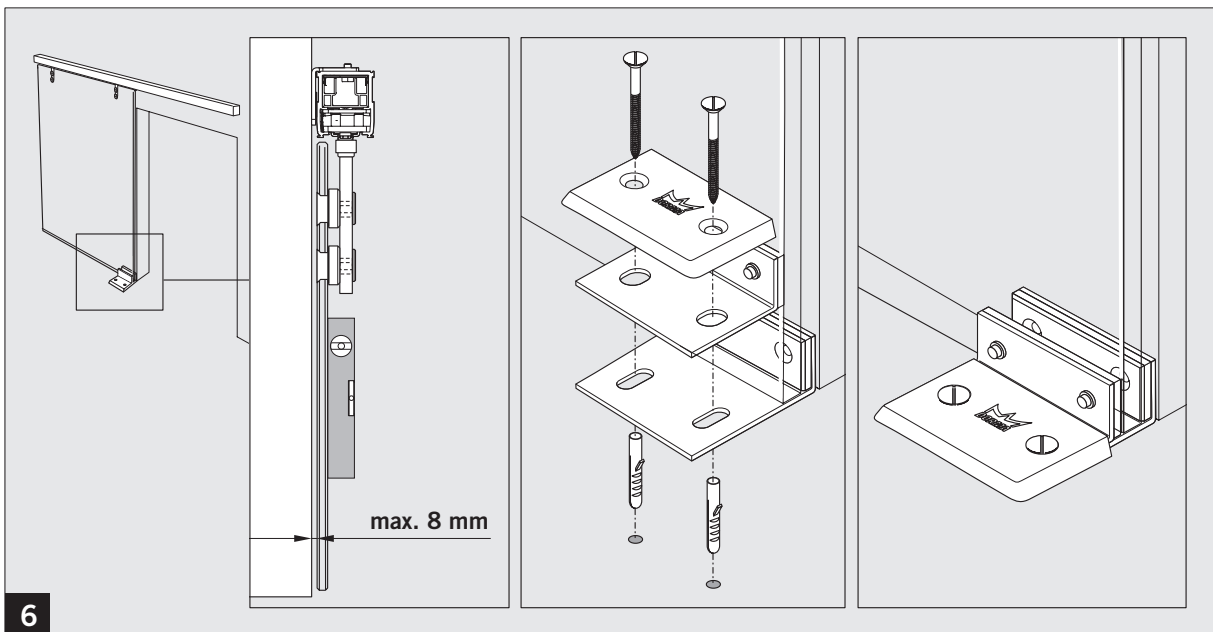

WN 057461 45632
 01 11/08

**Tipp:**

Legen Sie die Glasscheibe auf die Styroporblöcke aus der Verpackung um die MANET Halterungen zu montieren.

Hint:

Place the glass pane onto the polystyrene blocks (inside packing) in order to mount the MANET single-point fixings.

Innensechskantschrauben nur leicht andrehen, damit die Tür ausgerichtet werden kann. Siehe Bild 3.

Turn the socket head screw only slightly so that you can align the door. See picture 3.

**1****2**

WN 057461 45532
 02 11/08