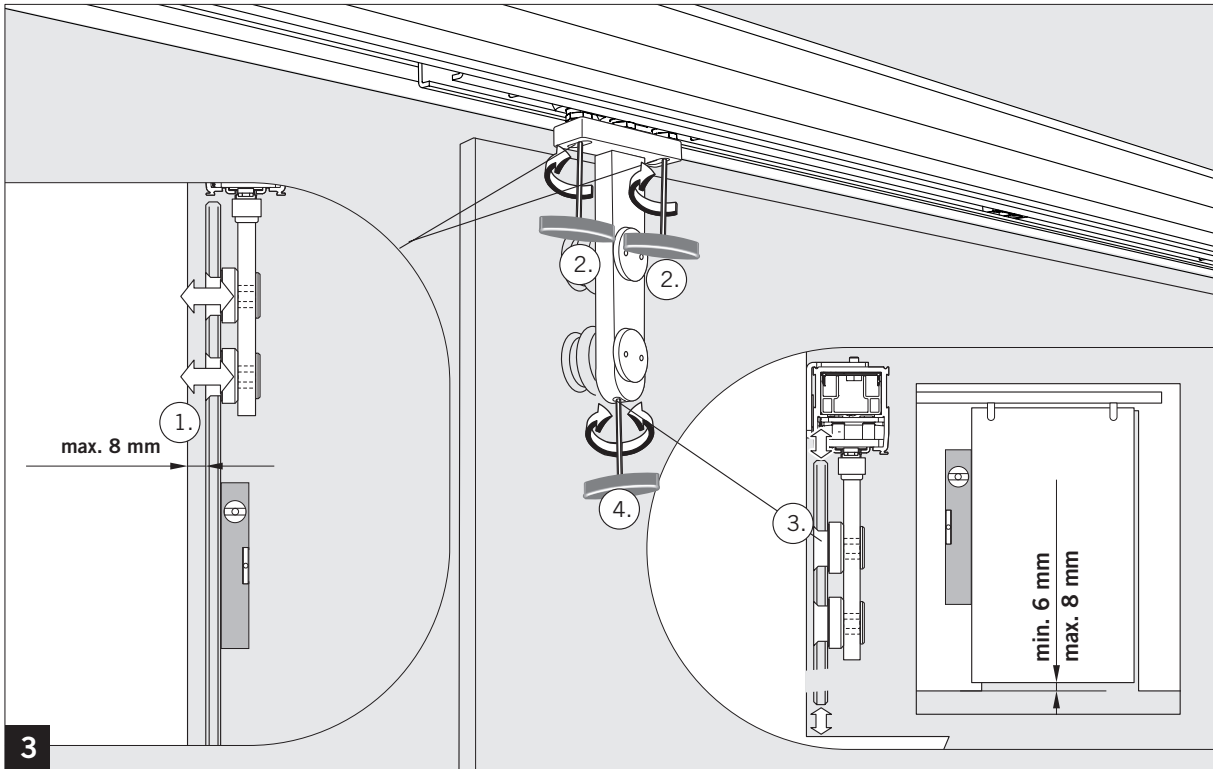

WN 057461 45632
 01 11/08

**Tipp:**

Legen Sie die Glasscheibe auf die Styroporblöcke aus der Verpackung um die MANET Halterungen zu montieren.

Hint:

Place the glass pane onto the polystyrene blocks (inside packing) in order to mount the MANET single-point fixings.

Innensechskantschrauben nur leicht andrehen, damit die Tür ausgerichtet werden kann. Siehe Bild 3.

Turn the socket head screw only slightly so that you can align the door. See picture 3.

**1****2**

WN 057461 45532
 02 11/08