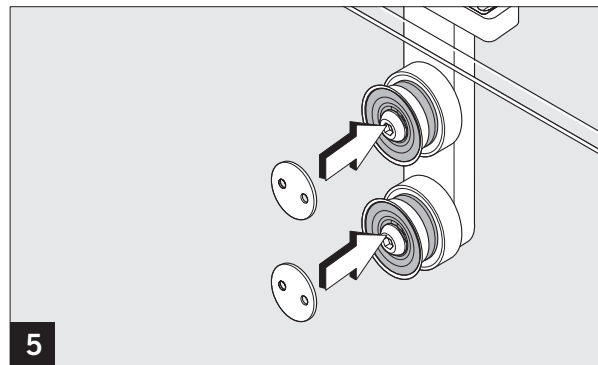

WN 057461 45632
 01 11/08

**Tipp:**

Legen Sie die Glasscheibe auf die Styroporblöcke aus der Verpackung um die MANET Halterungen zu montieren.

Hint:

Place the glass pane onto the polystyrene blocks (inside packing) in order to mount the MANET single-point fixings.

Innensechskantschrauben nur leicht andrehen, damit die Tür ausgerichtet werden kann. Siehe Bild 3.

Turn the socket head screw only slightly so that you can align the door. See picture 3.

**1****2**

WN 057461 45532
 02 11/08