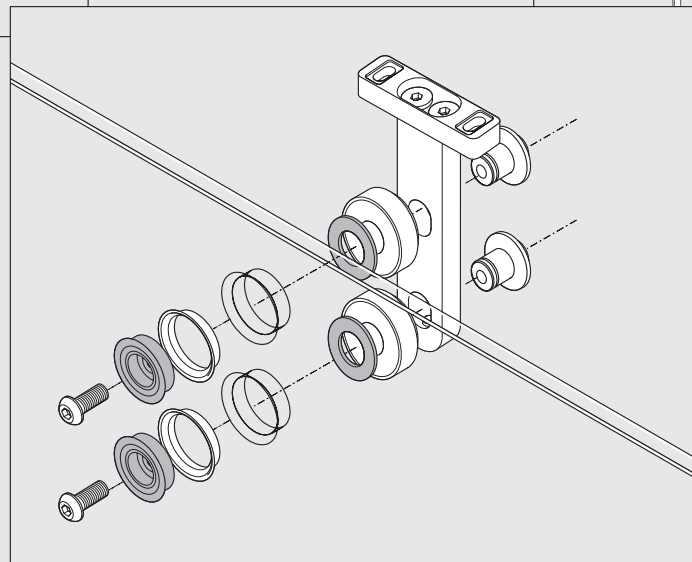

WN 057461 45632
 01 11/08

**Tipp:**

Legen Sie die Glasscheibe auf die Styroporblöcke aus der Verpackung um die MANET Halterungen zu montieren.

Hint:

Place the glass pane onto the polystyrene blocks (inside packing) in order to mount the MANET single-point fixings.

Innensechskantschrauben nur leicht andrehen, damit die Tür ausgerichtet werden kann. Siehe Bild 3.

Turn the socket head screw only slightly so that you can align the door. See picture 3.

**1****2**

WN 057461 45532
 02 11/08