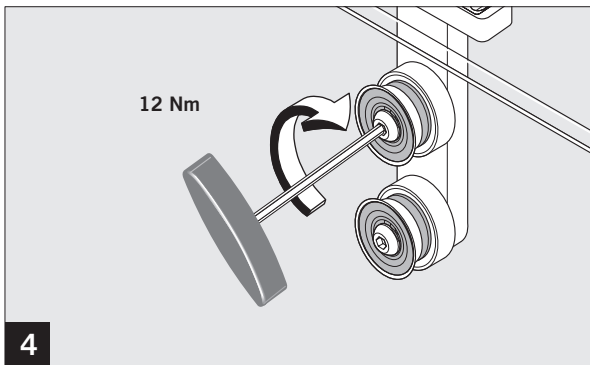

WN 057461 45632
 01 11/08

**Tipp:**

Legen Sie die Glasscheibe auf die Styroporblöcke aus der Verpackung um die MANET Halterungen zu montieren.

Hint:

Place the glass pane onto the polystyrene blocks (inside packing) in order to mount the MANET single-point fixings.

Innensechskantschrauben nur leicht andrehen, damit die Tür ausgerichtet werden kann. Siehe Bild 3.

Turn the socket head screw only slightly so that you can align the door. See picture 3.

**1****2**

WN 057461 45532
 02 11/08